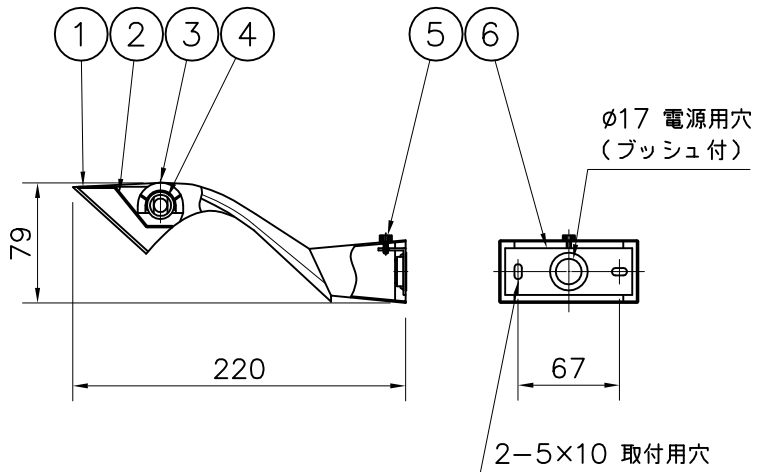

160510

081030

△ 安全上のご注意

- 一般屋内用器具です。屋外や、水気、湿気のある所には取付け出来ません。絶縁不良による感電・火災の原因となることがあります。
- 壁面取付専用器具です。天井面には取付けないでください。落下のおそれがあります。
- 器具と被照射面との距離は50cm以上離してください。変色・変質・火災のおそれがあります。

7	取付ネジ	SWRH	2	クロメート処理	器具 タイプ	ランプ別売		
6	取付板	SPC	1	クロメート処理				
5	ローレットネジ	BsBM	1	シルバー色塗装				
4	ソケット	セラミック	1	R7s				
3	カバー	耐熱ガラス	1	フロスト	適合 ランプ	R7s 両口ハロゲンランプ 150 Wx1		
2	反射板	ALP	1	ファセット仕上	色種			
1	本体	ADC	1	シルバー色塗装				
品番	品名	材質	数量	摘要		カタログ 番号 型番		
第三角法	作図	glex	単位	mm	尺度	質量	0.7 kg	618B2652S