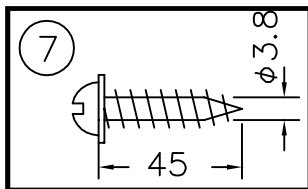

160510

081030

△ 安全上のご注意

- 一般屋内用器具です。屋外や、水気、湿気のある所には取付け出来ません。絶縁不良による感電・火災の原因となることがあります。
- 壁面取付専用器具です。天井面には取付けないでください。落下のおそれがあります。
- 器具と被照射面との距離は50cm以上離してください。変色・変質・火災のおそれがあります。

7	取付ネジ	SWRH	2	クロメート処理	器具 タイプ	ランプ別売		
6	取付板	SPC	1	クロメート処理				
5	ローレットネジ	BsBM	1	シルバー色塗装				
4	ソケット	セラミック	1	R7s				
3	カバー	耐熱ガラス	1	フロスト	適合 ランプ	R7s 両口ハロゲンランプ 150 Wx1		
2	反射板	ALP	1	ファセット仕上	色種			
1	本体	ADC	1	シルバー色塗装				
品番	品名	材質	数量	摘要		カタログ 番号 型番		
第三角法	作図	glex	単位	mm	尺度	質量	0.7 kg	618B2652S