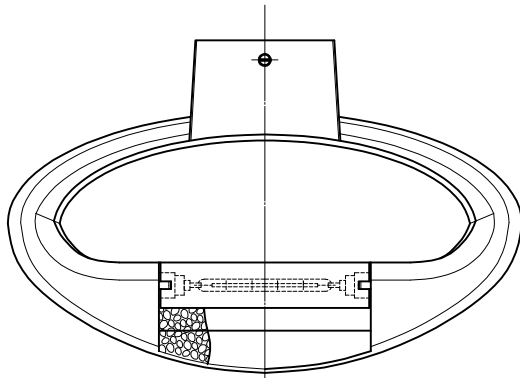

160510

081030

△ 安全上のご注意

- 一般屋内用器具です。屋外や、水気、湿気のある所には取付け出来ません。絶縁不良による感電・火災の原因となることがあります。
- 壁面取付専用器具です。天井面には取付けないでください。落下のおそれがあります。
- 器具と被照射面との距離は50cm以上離してください。変色・変質・火災のおそれがあります。

7	取付ネジ	SWRH	2	クロメート処理	器具 タイプ	ランプ別売		
6	取付板	SPC	1	クロメート処理				
5	ローレットネジ	BsBM	1	シルバー色塗装				
4	ソケット	セラミック	1	R7s				
3	カバー	耐熱ガラス	1	フロスト	適合 ランプ	R7s 両口ハロゲンランプ 150 Wx1		
2	反射板	ALP	1	ファセット仕上	色種			
1	本体	ADC	1	シルバー色塗装				
品番	品名	材質	数量	摘要		カタログ 番号 型番		
第三角法	作図	glex	単位	mm	尺度	質量	0.7 kg	618B2652S