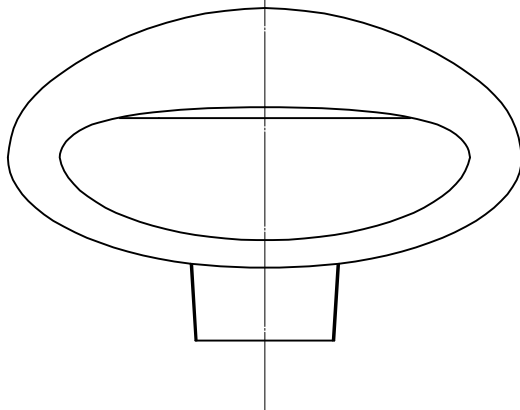

160510

081030

△ 安全上のご注意

- 一般屋内用器具です。屋外や、水気、湿気のある所には取付け出来ません。絶縁不良による感電・火災の原因となることがあります。
- 壁面取付専用器具です。天井面には取付けないでください。落下のおそれがあります。
- 器具と被照射面との距離は50cm以上離してください。変色・変質・火災のおそれがあります。

7	取付ネジ	SWRH	2	クロメート処理	器具 タイプ	ランプ別売		
6	取付板	SPC	1	クロメート処理				
5	ローレットネジ	BsBM	1	シルバー色塗装				
4	ソケット	セラミック	1	R7s				
3	カバー	耐熱ガラス	1	フロスト	適合 ランプ	R7s 両口ハロゲンランプ 150 Wx1		
2	反射板	ALP	1	ファセット仕上	色種			
1	本体	ADC	1	シルバー色塗装				
品番	品名	材質	数量	摘要		カタログ 番号 型番		
第三角法	作図	glex	単位	mm	尺度	質量	0.7 kg	618B2652S