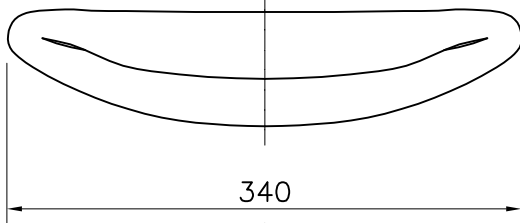

160510

081030

△ 安全上のご注意

- 一般屋内用器具です。屋外や、水気、湿気のある所には取付け出来ません。絶縁不良による感電・火災の原因となることがあります。
- 壁面取付専用器具です。天井面には取付けないでください。落下のおそれがあります。
- 器具と被照射面との距離は50cm以上離してください。変色・変質・火災のおそれがあります。

7	取付ネジ	SWRH	2	クロメート処理	器具 タイプ	ランプ別売		
6	取付板	SPC	1	クロメート処理				
5	ローレットネジ	BsBM	1	シルバー色塗装				
4	ソケット	セラミック	1	R7s				
3	カバー	耐熱ガラス	1	フロスト	適合 ランプ	R7s 両口ハロゲンランプ 150 Wx1		
2	反射板	ALP	1	ファセット仕上	色種			
1	本体	ADC	1	シルバー色塗装				
品番	品名	材質	数量	摘要		カタログ 番号 型番		
第三角法	作図	glex	単位	mm	尺度	質量	0.7 kg	618B2652S