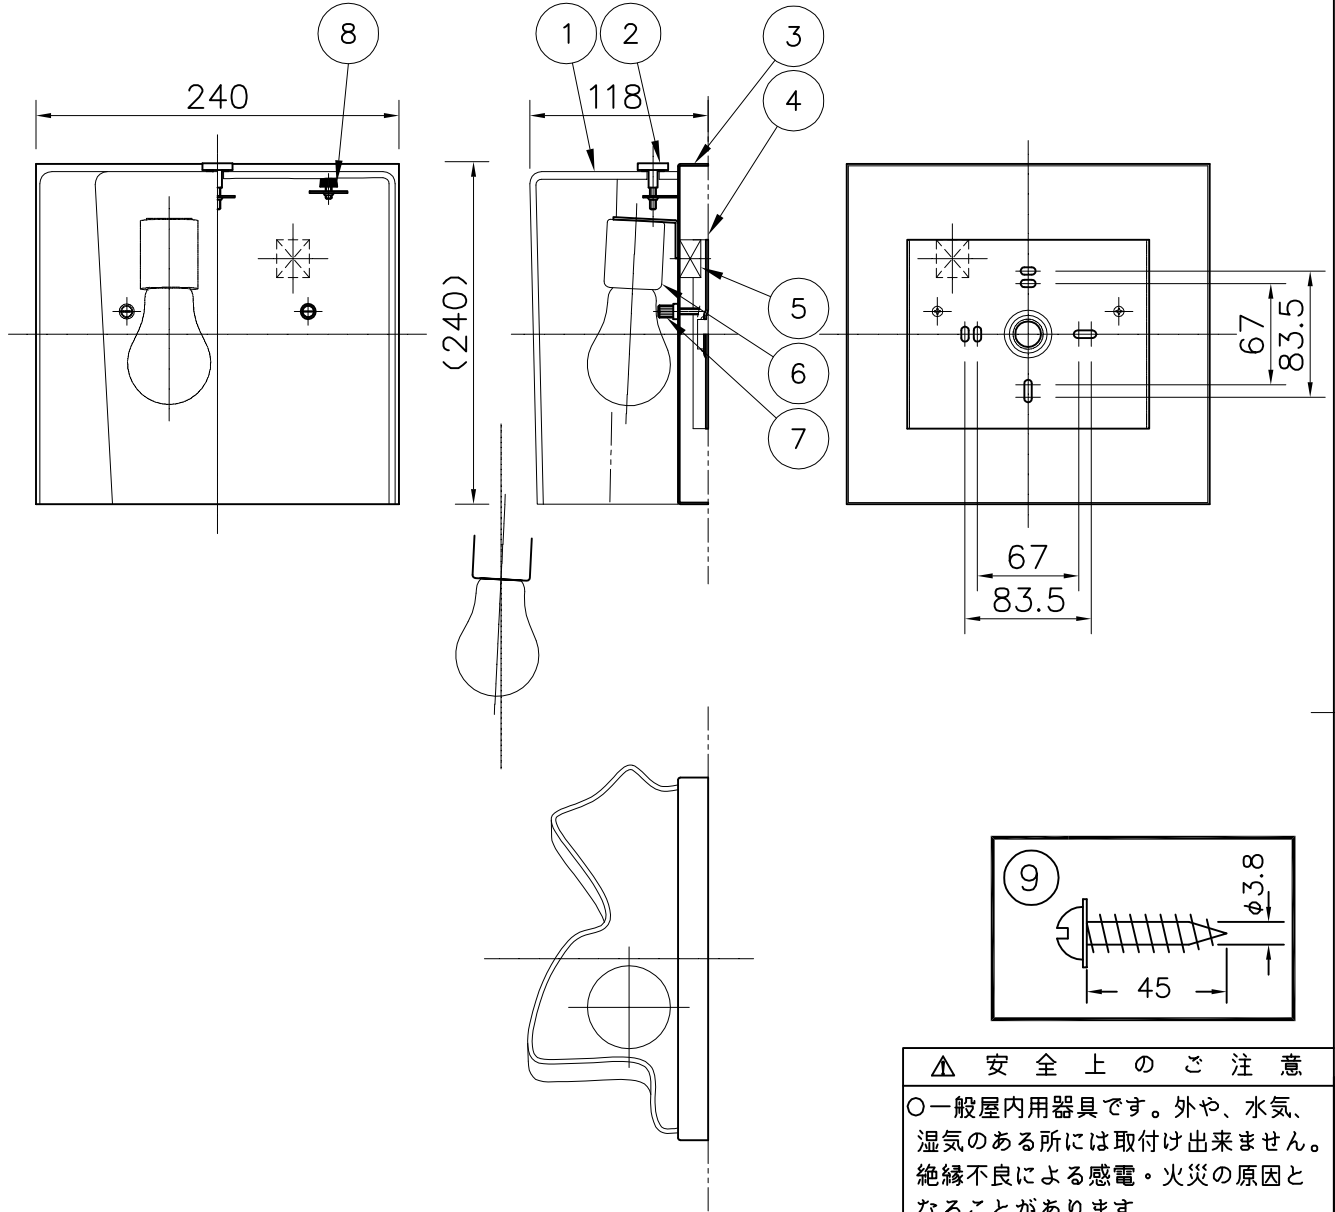

100406

160510

注記) 調光不可です。調光器との併用は出来ません。

注記) ガラス製品の為、寸法、形状、重さに若干のバラツキがあります。

▲ 安全上のご注意

- 一般屋内用器具です。外や、水気、湿気のある所には取付け出来ません。絶縁不良による感電・火災の原因となることがあります。
- 壁面取付専用器具です。天井面には取付けないでください。落下のおそれがあります。
- カーテン・紙等の可燃物や揮発物に近づけて設置しないでください。火災のおそれがあります。

13					6	ソケット	磁器	1	E26	器具 タイプ	電球色 同梱
12					5	端子台	ナイロン	1	2P		
11					4	取付板	SPC	1	防錆塗装		
10					3	フランジ	SPC	1	白色塗装	適合	E26 普通ランプ シリカ ランプ
9	取付ネジ	SWRH	4	クロメート処理	2	ローレットネジ	BsBM	1	クロームメッキ		
8	調整ネジ	BsBM	2	クロメート処理	1	セード	ガラス	1	半透明	色種	
7	ローレットネジ	BsBM	2	白色塗装	品番	品名	材質	1	摘要	カタログ 番号 型番	618B2627
第三角法		作図	単位	mm	尺度	質量	2.4 kg				