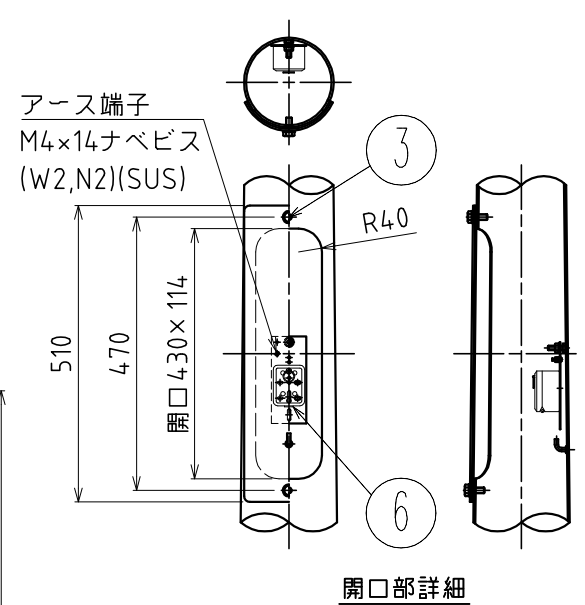

180601

yamagiwa

適合灯具  
H4704B

**△ 安全上のご注意**

- 防雨形器具ですが、風呂場等の湿気の多い場所には取付け出来ません。感電・火災の原因となることがあります。
- 振動や衝撃のある場所、冠水のおそれのある場所には取付けないでください。落下・感電・火災の原因となることがあります。
- ポール等は器具質量や風圧力に耐える場所（基礎等）に設置してください。設置に不備がありますとポール倒れ・器具落下の原因となることがあります。

7	ベースプレート	銅板	1	t16 SS400	器具 タイプ	
6	カットアウトスイッチ	磁器	1	250V 15A		
5	六角ボルト	SUS	1	M8×25 (W,N)	適合 ランプ	WX
4	開口部フタ	銅板	1	t3.2 SS400 黒色溶融亜鉛メッキ後、塗装仕上げ。		
3	六角ボルト	SUS	2	M10×25(W) 黒色塗装仕上げ。		
2	パッキン	C4305	1		色種	
1	ポール	STK400	1	テーパー銅管 黒色溶融亜鉛メッキ後、塗装仕上げ。		
品番	品名	材質	数量	摘要		カタログ 番号
第三角法	作図	単位	mm	尺度	質量	84 kg
						U4979B
						型番
						B7HT-04B0-ZB