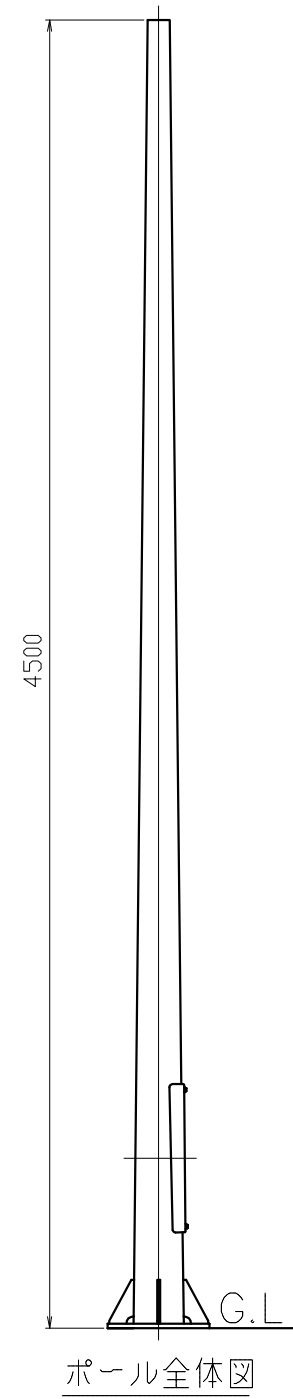

180601

yamagiwa

適合灯具  
H4704B

**△ 安全上のご注意**

- 防雨形器具ですが、風呂場等の湿気の多い場所には取付け出来ません。感電・火災の原因となることがあります。
- 振動や衝撃のある場所、冠水のおそれのある場所には取付けないでください。落下・感電・火災の原因となることがあります。
- ポール等は器具質量や風圧力に耐える場所（基礎等）に設置してください。設置に不備がありますとポール倒れ・器具落下の原因となることがあります。

7	ベースプレート	銅板	1	t16 SS400	器具 タイプ	
6	カットアウトスイッチ	磁器	1	250V 15A		
5	六角ボルト	SUS	1	M8×25 (W,N)	適合 ランプ	WX
4	開口部フタ	銅板	1	t3.2 SS400 黒色溶融亜鉛メッキ後、塗装仕上げ。		
3	六角ボルト	SUS	2	M10×25(W) 黒色塗装仕上げ。		
2	パッキン	C4305	1		色種	
1	ポール	STK400	1	テーパー銅管 黒色溶融亜鉛メッキ後、塗装仕上げ。		
品番	品名	材質	数量	摘要		カタログ 番号
第三角法	作図	単位	mm	尺度	質量	84 kg
						U4979B
						型番
						B7HT-04B0-ZB