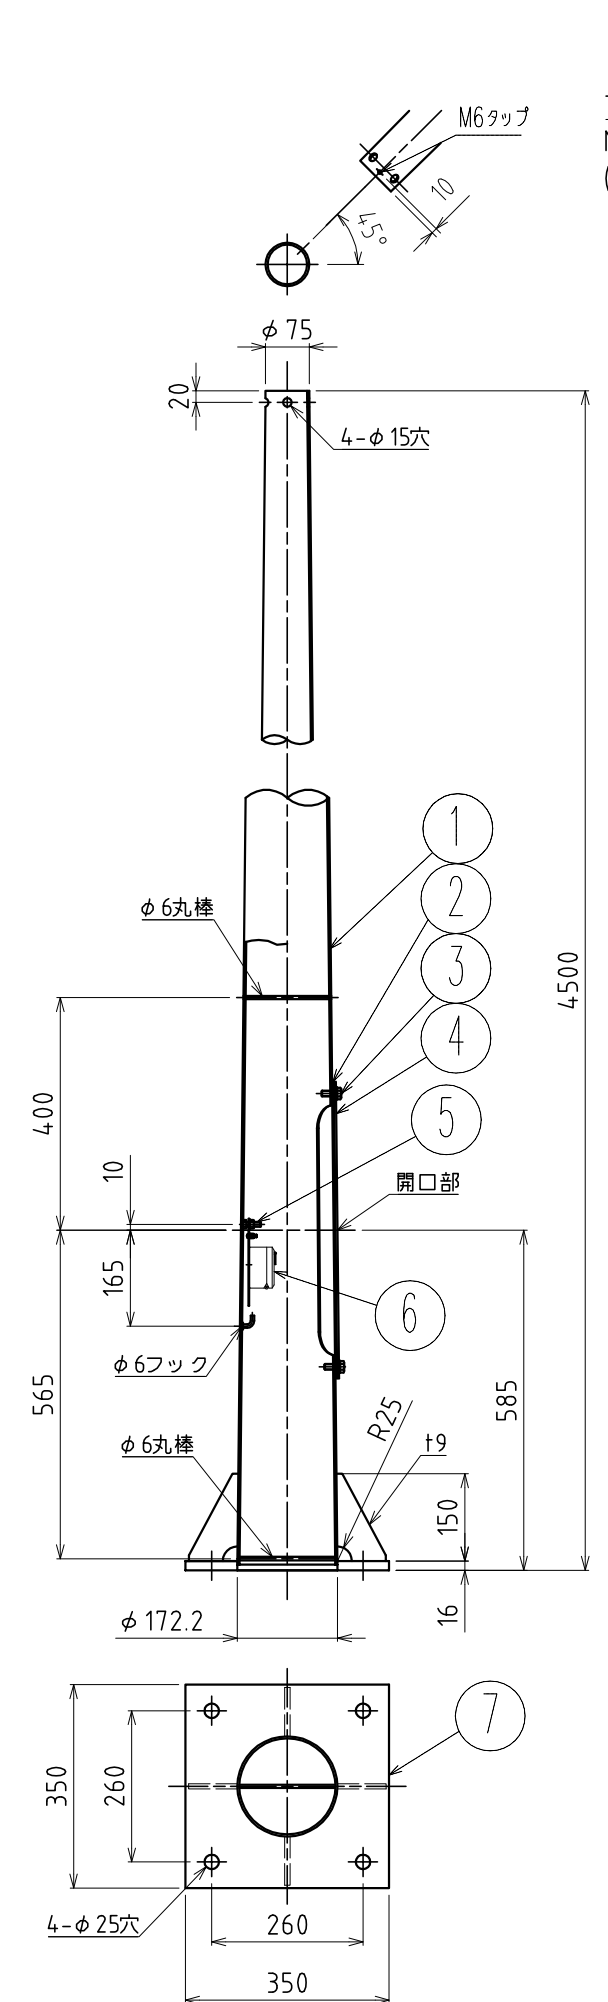

180601

yamagiwa

適合灯具  
H4704B

**△ 安全上のご注意**

- 防雨形器具ですが、風呂場等の湿気の多い場所には取付け出来ません。感電・火災の原因となることがあります。
- 振動や衝撃のある場所、冠水のおそれのある場所には取付けないでください。落下・感電・火災の原因となることがあります。
- ポール等は器具質量や風圧力に耐える場所（基礎等）に設置してください。設置に不備がありますとポール倒れ・器具落下の原因となることがあります。

7	ベースプレート	銅板	1	t16 SS400	器具 タイプ	
6	カットアウトスイッチ	磁器	1	250V 15A		
5	六角ボルト	SUS	1	M8×25 (W,N)	適合 ランプ	WX
4	開口部フタ	銅板	1	t3.2 SS400 黒色溶融亜鉛メッキ後、塗装仕上げ。		
3	六角ボルト	SUS	2	M10×25(W) 黒色塗装仕上げ。		
2	パッキン	C4305	1		色種	
1	ポール	STK400	1	テーパー銅管 黒色溶融亜鉛メッキ後、塗装仕上げ。		
品番	品名	材質	数量	摘要		カタログ 番号
第三角法	作図	単位	mm	尺度	質量	84 kg
						U4979B
						型番
						B7HT-04B0-ZB