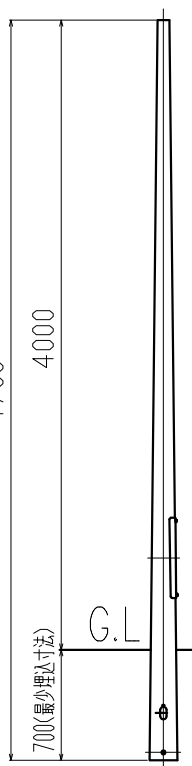

開口部詳細

ポール全体図

適合灯具

- H4703B
- H4704B
- H4705B

△ 安全上のご注意

- 防雨形器具ですが、風呂場等の湿気の多い場所には取付け出来ません。感電・火災の原因となることがあります。
- 振動や衝撃のある場所、冠水のおそれのある場所には取付けないでください。落下・感電・火災の原因となることがあります。
- ポール等は器具質量や風圧力に耐える場所（基礎等）に設置してください。設置に不備がありますとポール倒れ・器具落下の原因となることがあります。

7	防湿板	発泡ポリプロピレン	1		器具 タイプ
6	カットアウトスイッチ	磁器	1	250V 15A	
5	六角ボルト	SUS	1	M8×25 (W,N)	
4	開口部フタ	銅板	1	t3.2 SS400 黒色溶融亜鉛メッキ後、塗装仕上げ。	適合 ランプ
3	六角ボルト	SUS	2	M10×25(W) 黒色塗装仕上げ。	
2	パッキン	C4305	1		WX
1	ポール	STK400	1	テーパー鋼管 黒色溶融亜鉛メッキ後、塗装仕上げ。	色種
品番	品名	材質	数量	摘要	カタログ 番号
	第三角法	作図	単位	mm	尺度
				質量	69 kg