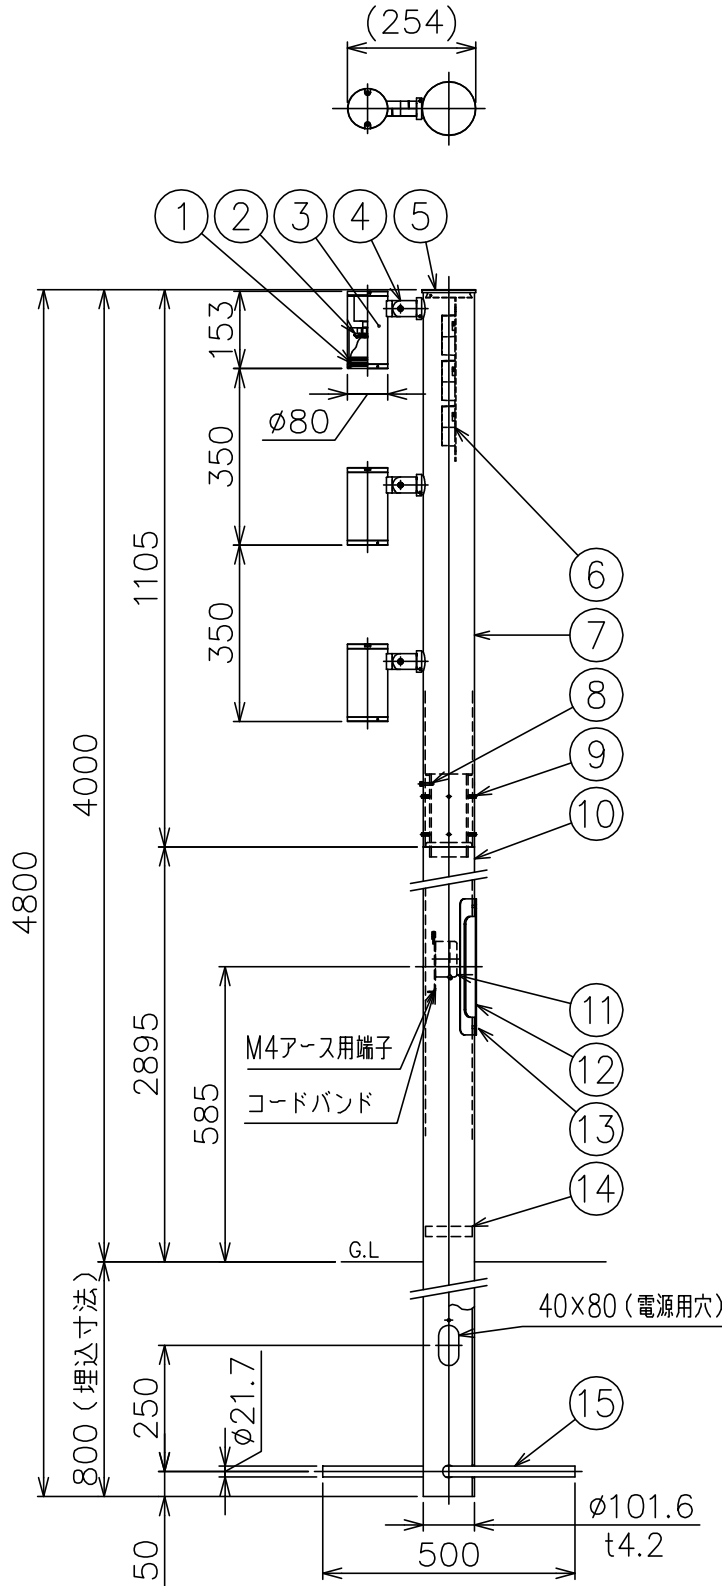

160401 171101

入力電圧	AC100/200V
周波数	50/60Hz
入力電流	0.55A/0.29A
消費電力	55W

△ 安全上のご注意

- 防雨形器具ですが、風呂場等の湿気の多い場所には取付け出来ません。感電・火災の原因となることがあります。
- 振動や衝撃のある場所、冠水のおそれのある場所には取付けないでください。落下・感電・火災の原因となることがあります。
- ポール等は器具質量や風圧力に耐える場所（基礎等）に設置してください。設置に不備があるとポール倒れ・器具落下の原因となることがあります。

付属品

・六角レンチ：4mm、3mm、2.5mm、2mm/各1ヶ

品番	品名	数量	摘要
15	アンカーパイプ	1	ST
14	防湿版	1	発泡ポリプロピレン
13	点検蓋取付ネジ	2	M6 SUS-B
12	点検蓋	1	SUS-P 塗装仕上
11	カットアウトスイッチ	1	250V 15A
10	ポール	1	ST、溶融亜鉛メッキ下地、塗装仕上
9	ポールヘッド固定ネジ	8	M6
8	回り止めボルト	1	M5
7	ポールヘッド	1	SUS-T 塗装仕上
6	LED電源	3	100-240V
5	ポールヘッドキャップ	1	AB 塗装仕上
4	アーム	3	ADC 塗装仕上
3	本体	3	AS 塗装仕上
2	LED	3	15.2W
1	カバーガラス	3	強化ガラス クリア

器具タイプ：防雨型、埋込型
 ・40°配光
 使用光源：高出力LED 電球色（3000K）LED 2000lmタイプX3 Ra85
 色種：B：黒色塗装 S：シルバー色塗装

カテゴリー番号	H-286	型番	60HC-25B9-3
単位	kg	質量	55

※本品の規格および外観は改良のため予告なしに変更する事がありますので、あらかじめご了承ください。