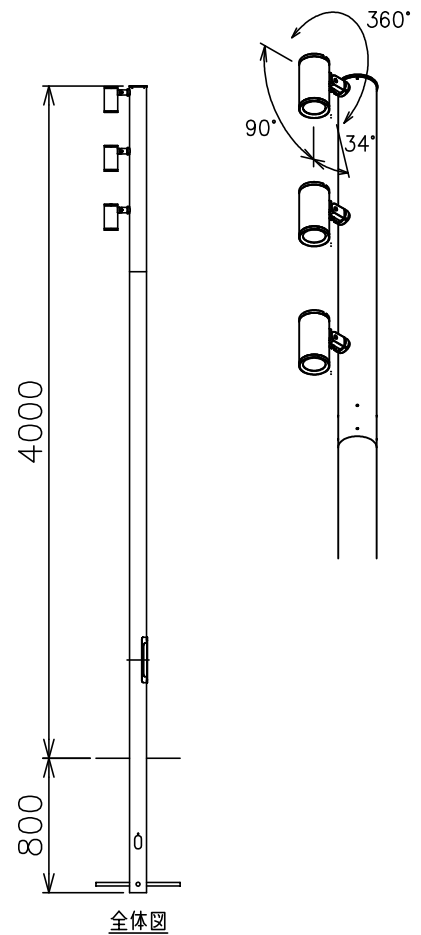

160401 171101

入力電圧	AC100/200V
周波数	50/60Hz
入力電流	0.55A/0.29A
消費電力	55W

△ 安全上のご注意

- 防雨形器具ですが、風呂場等の湿気の多い場所には取付け出来ません。感電・火災の原因となることがあります。
- 振動や衝撃のある場所、冠水のおそれのある場所には取付けないでください。落下・感電・火災の原因となることがあります。
- ポール等は器具質量や風圧力に耐える場所（基礎等）に設置してください。設置に不備があるとポール倒れ・器具落下の原因となることがあります。

付属品

・六角レンチ：4mm、3mm、2.5mm、2mm/各1ヶ

品番	品名	数量	摘要
15	アンカーパイプ	1	ST
14	防湿版	1	発泡ポリプロピレン
13	点検蓋取付ネジ	2	M6 SUS-B
12	点検蓋	1	SUS-P 塗装仕上
11	カットアウトスイッチ	1	250V 15A
10	ポール	1	ST、溶融亜鉛メッキ下地、塗装仕上
9	ポールヘッド固定ネジ	8	M6
8	回り止めボルト	1	M5
7	ポールヘッド	1	SUS-T 塗装仕上
6	LED電源	3	100-240V
5	ポールヘッドキャップ	1	AB 塗装仕上
4	アーム	3	ADC 塗装仕上
3	本体	3	AS 塗装仕上
2	LED	3	15.2W
1	カバーガラス	3	強化ガラス クリア

器具タイプ：防雨型、埋込型
 ・40°配光
 使用光源：高出力LED 電球色（3000K）LED 2000lmタイプX3 Ra85
 色種：B：黒色塗装 S：シルバー色塗装

カテゴリー番号	H-286	型番	60HC-25B9-3
単位	kg	質量	55

※本品の規格および外観は改良のため予告なしに変更する事がありますので、あらかじめご了承ください。