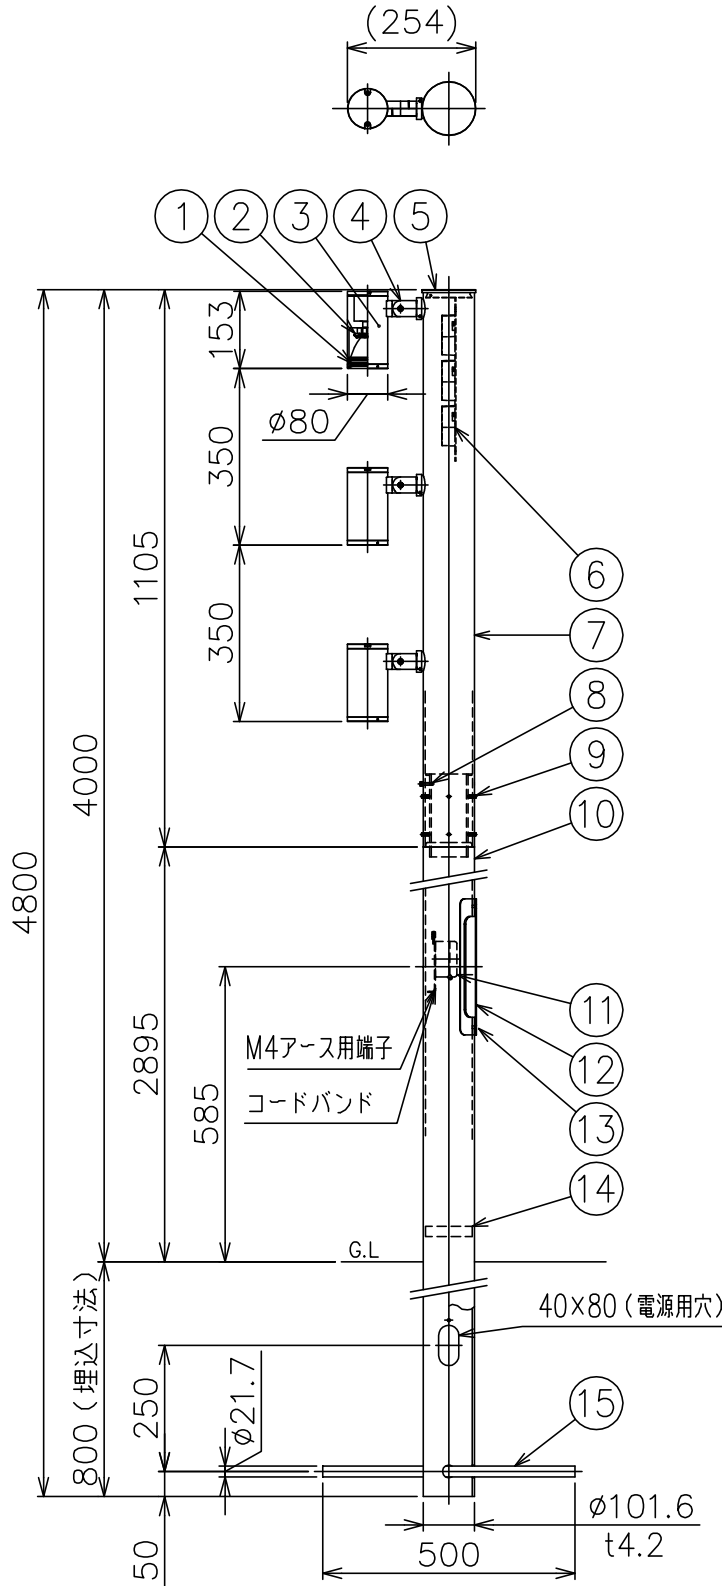

160401 171101

定格表	
入力電圧	AC100/200V
周波数	50/60Hz
入力電流	0.55A/0.29A
消費電力	55W

△ 安全上のご注意

- 防雨形器具ですが、風呂場等の湿気の多い場所には取付け出来ません。感電・火災の原因となることがあります。
- 振動や衝撃のある場所、冠水のおそれのある場所には取付けないでください。落下・感電・火災の原因となることがあります。
- ポール等は器具質量や風圧力に耐える場所（基礎等）に設置してください。設置に不備があるとポール倒れ・器具落下の原因となることがあります。

付属品

・六角レンチ：4mm、3mm、2.5mm、2mm/各1ヶ

15	アンカーパイプ	1	ST	7	ポールヘッド	1	SUS-T 塗装仕上	器具タイプ	・防雨型、埋込型 ・20°配光		
14	防湿版	1	発泡ポリプロピレン	6	LED電源	3	100-240V				
13	点検蓋取付ネジ	2	M6 SUS-B	5	ポールヘッドキャップ	1	AB 塗装仕上	使用光源	高出力LED 電球色 (3000K) LED 2000lmタイプX3 Ra85		
12	点検蓋	1	SUS-P 塗装仕上	4	アーム	3	ADC 塗装仕上				
11	カットアウトスイッチ	1	250V 15A	3	本体	3	AS 塗装仕上				
10	ポール	1	ST、溶融亜鉛メッキ下地、塗装仕上	2	LED	3	15.2W	色種	B：黒色塗装 S：シルバー色塗装		
9	ポールヘッド固定ネジ	8	M6	1	カバーガラス	3	強化ガラス クリア				
8	回り止めボルト	1	M5	品番	品名	数量	摘要	カタログ番号	H-285 B S	型番	60HC-24B1-3 B S
第三角法		作図	KI	単位	mm	尺度	—	質量	55 kg		