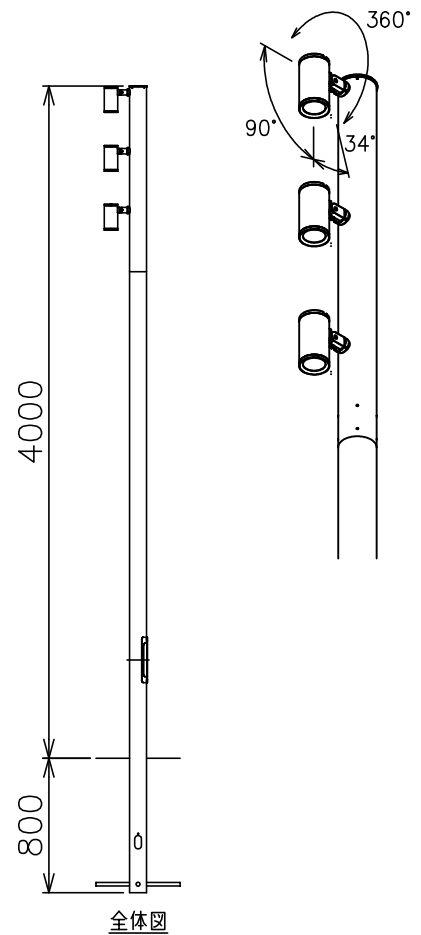

160401 171101

定格表	
入力電圧	AC100/200V
周波数	50/60Hz
入力電流	0.55A/0.29A
消費電力	55W

△ 安全上のご注意

- 防雨形器具ですが、風呂場等の湿気の多い場所には取付け出来ません。感電・火災の原因となることがあります。
- 振動や衝撃のある場所、冠水のおそれのある場所には取付けないでください。落下・感電・火災の原因となることがあります。
- ポール等は器具質量や風圧力に耐える場所（基礎等）に設置してください。設置に不備があるとポール倒れ・器具落下の原因となることがあります。

付属品

・六角レンチ：4mm、3mm、2.5mm、2mm/各1ヶ

15	アンカーパイプ	1	ST	7	ポールヘッド	1	SUS-T 塗装仕上	器具タイプ	・防雨型、埋込型 ・20°配光		
14	防湿版	1	発泡ポリプロピレン	6	LED電源	3	100-240V				
13	点検蓋取付ネジ	2	M6 SUS-B	5	ポールヘッドキャップ	1	AB 塗装仕上	使用光源	高出力LED 電球色 (3000K) LED 2000lmタイプX3 Ra85		
12	点検蓋	1	SUS-P 塗装仕上	4	アーム	3	ADC 塗装仕上				
11	カットアウトスイッチ	1	250V 15A	3	本体	3	AS 塗装仕上				
10	ポール	1	ST、溶融亜鉛メッキ下地、塗装仕上	2	LED	3	15.2W	色種	B：黒色塗装 S：シルバー色塗装		
9	ポールヘッド固定ネジ	8	M6	1	カバーガラス	3	強化ガラス クリア				
8	回り止めボルト	1	M5	品番	品名	数量	摘要	カタログ番号	H-285 B S	型番	60HC-24B1-3 B S
第三角法		作図	KI	単位	mm	尺度	—	質量	55 kg		