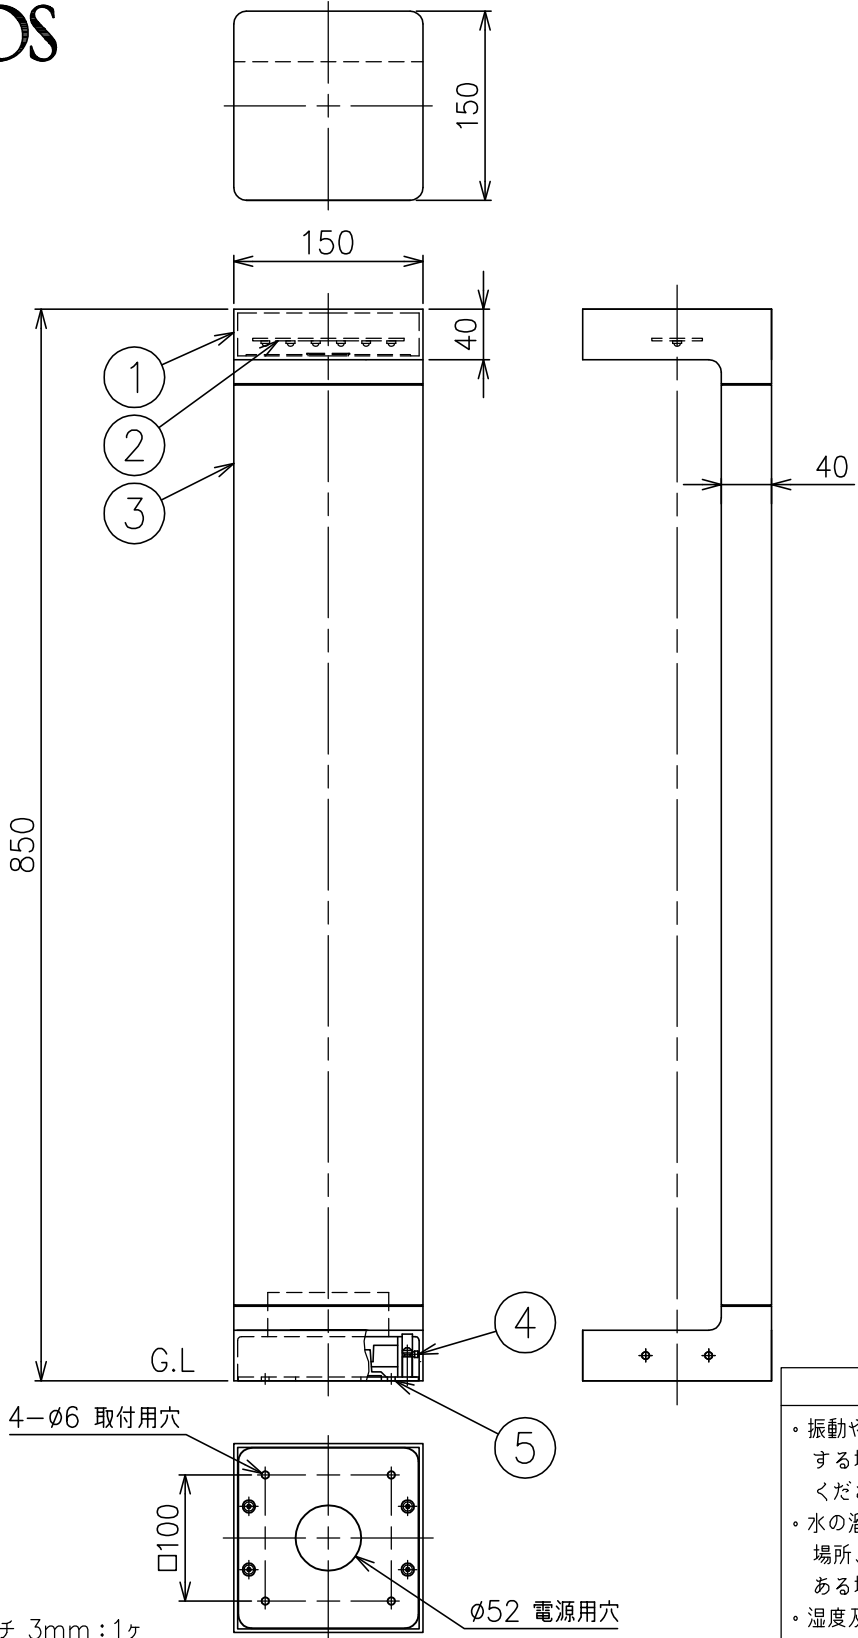

170726

FLOS

色種欄

W	ホワイト
G	グレー
DH	ディーブブラウン
B	ブラック
DG	ダークグレー

△ 安全上のご注意

- ・ 振動や衝撃の多い場所、腐食性ガスの発生する場所、海岸隣接地帯では使用しないでください。
- ・ 水の溜まるくぼ地や冠水するおそれのある場所、転倒・落下して危険が生じるおそれのある場所では使用しないでください。
- ・ 湿度及び周囲温度の高い場所では、使用しないでください。

付属品

・六角レンチ 3mm : 1ヶ

8										特記事項	<ul style="list-style-type: none"> <li>・ 防雨形</li> <li>・ 定格電圧 : 100-240V</li> </ul>	
7												
6												
5	フランジ	アルミ	1	塗装仕上 (色種欄参照)						適合ランプ	高出力LED 3000K 12W	
4	フランジ固定ネジ	ステンレス	4	M6								
3	ステム	アルミ	1	塗装仕上 (色種欄参照)								
2	LEDユニット	---	1	12W						色種	上記	
1	灯具	アルミ	1	塗装仕上 (色種欄参照)								
品番	品名	材質	数量	摘要				品番	CASTING C150 H850			
第三角法	作図	KI	単位	mm	尺度	1/6	質量	5.4	kg			