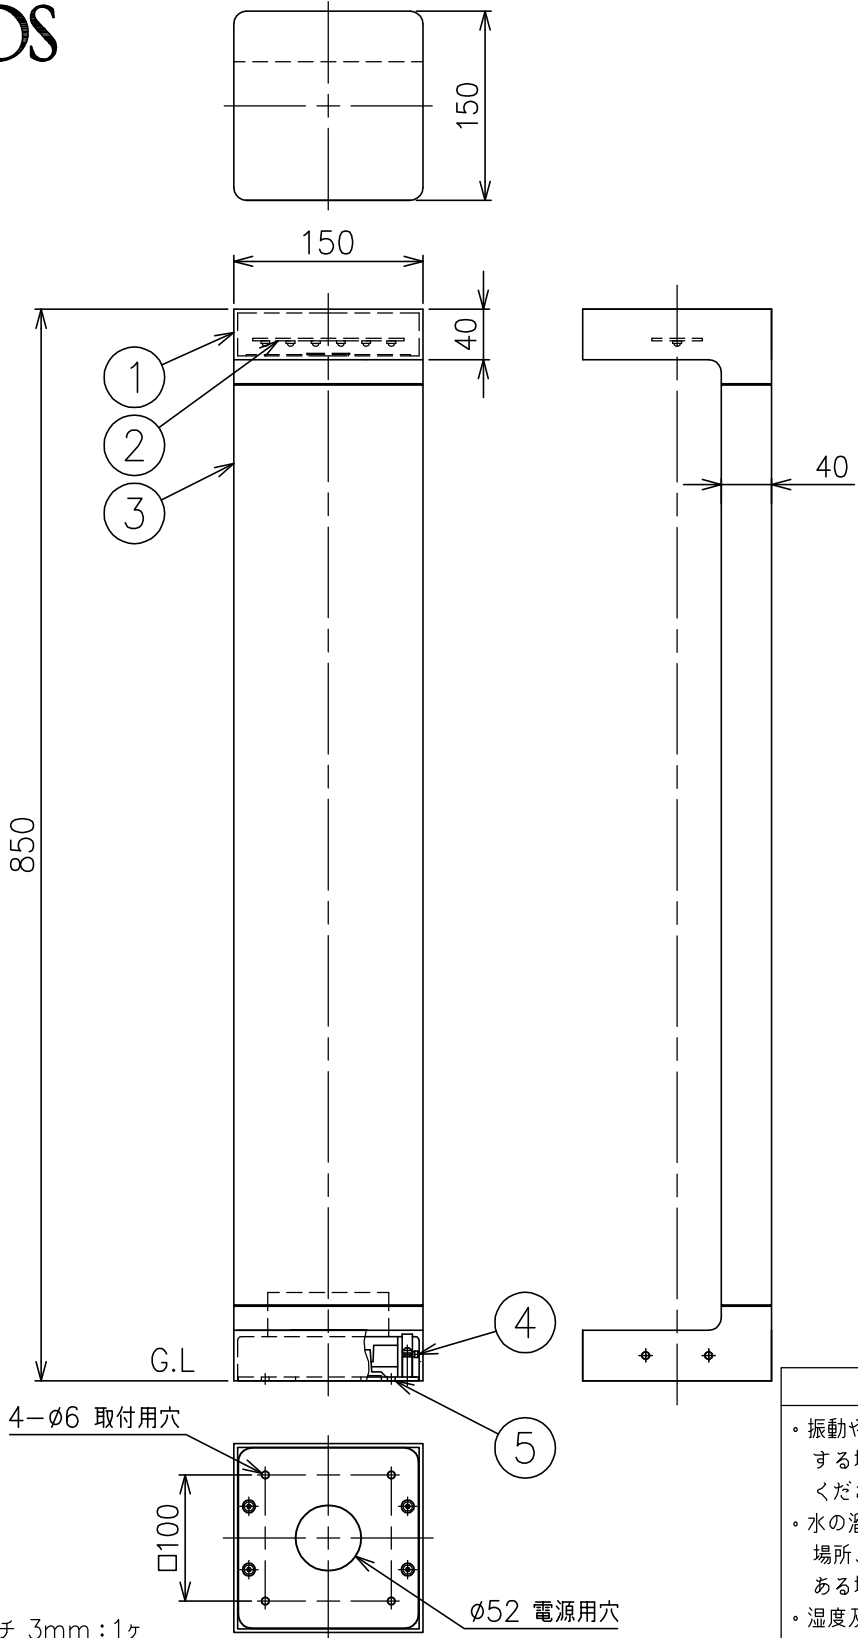

170726

FLOS

色種欄

W	ホワイト
G	グレー
DH	ディープブラウン
B	ブラック
DG	ダークグレー

△ 安全上のご注意

- ・ 振動や衝撃の多い場所、腐食性ガスの発生する場所、海岸隣接地帯では使用しないでください。
- ・ 水の溜まるくぼ地や冠水するおそれのある場所、転倒・落下して危険が生じるおそれのある場所では使用しないでください。
- ・ 湿度及び周囲温度の高い場所では、使用しないでください。

付属品

・ 六角レンチ 3mm : 1ヶ

8										特記事項	<ul style="list-style-type: none"> ・ 防雨形 ・ 定格電圧 : 100-240V
7											
6											
5	フランジ	アルミ	1	塗装仕上 (色種欄参照)						適合ランプ	高出力LED 3000K 12W
4	フランジ固定ネジ	ステンレス	4	M6							
3	ステム	アルミ	1	塗装仕上 (色種欄参照)						色種	上記
2	LEDユニット	---	1	12W							
1	灯具	アルミ	1	塗装仕上 (色種欄参照)						品番	CASTING C150 H850
品番	品名	材質	数量	摘要							
	第三角法	作図	KI	単位	mm	尺度	1/6	質量	5.4 kg		