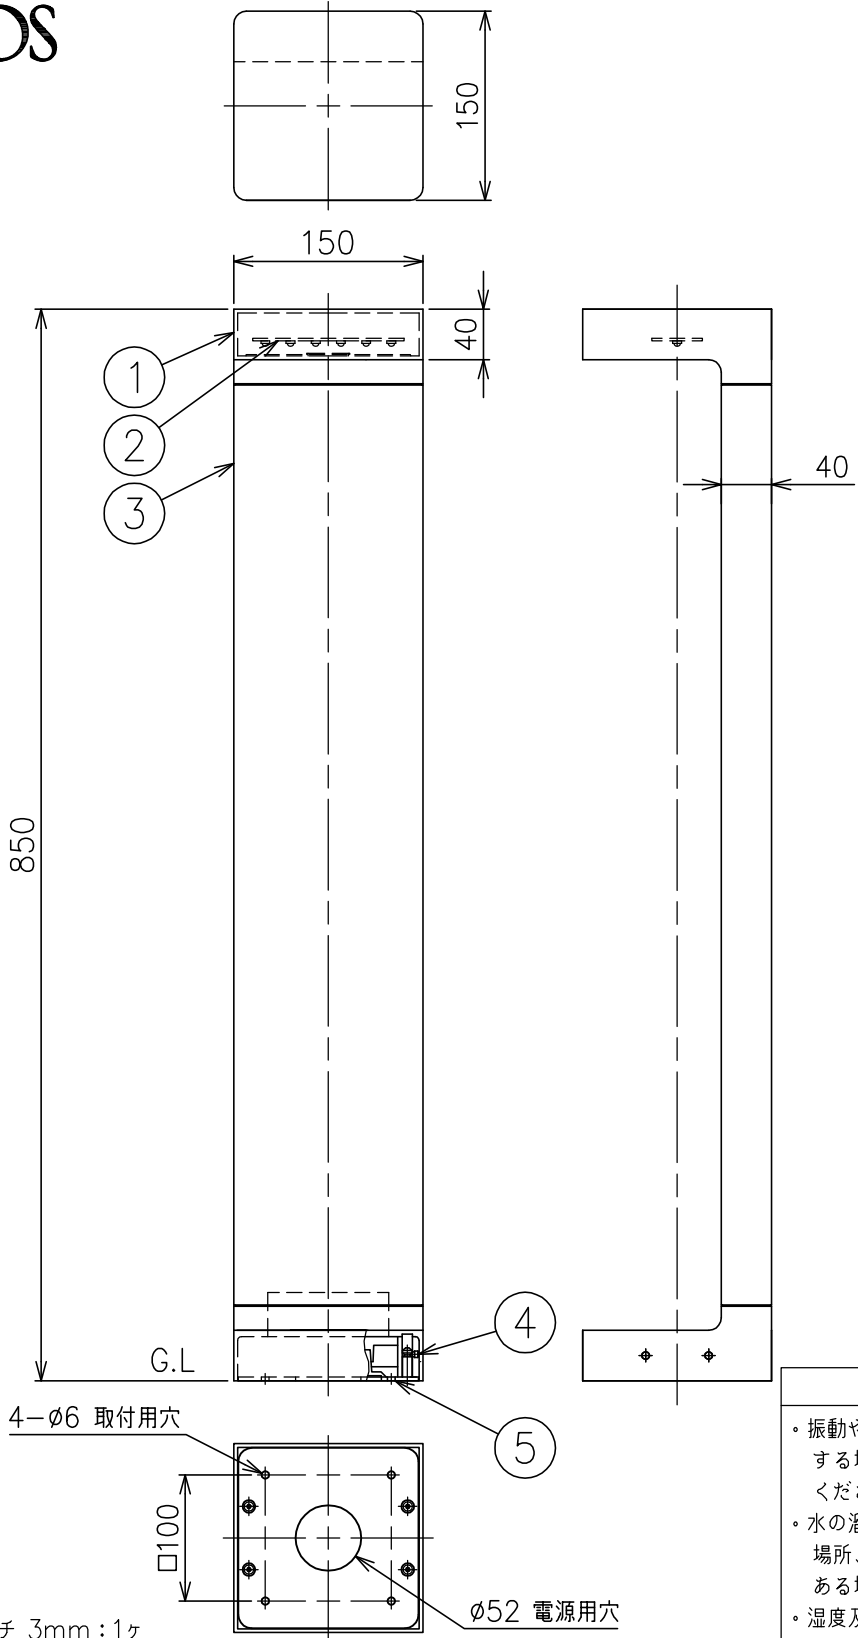

170726

FLOS

色種欄

W	ホワイト
G	グレー
DH	ディーブブラウン
B	ブラック
DG	ダークグレー

△ 安全上のご注意

- ・ 振動や衝撃の多い場所、腐食性ガスの発生する場所、海岸隣接地帯では使用しないでください。
- ・ 水の溜まるくぼ地や冠水するおそれのある場所、転倒・落下して危険が生じるおそれのある場所では使用しないでください。
- ・ 湿度及び周囲温度の高い場所では、使用しないでください。

付属品

・ 六角レンチ 3mm : 1ヶ

8										特記事項	<ul style="list-style-type: none"> ・ 防雨形 ・ 定格電圧 : 100-240V
7											
6											
5	フランジ	アルミ	1	塗装仕上 (色種欄参照)						適合ランプ	高出力LED 3000K 12W
4	フランジ固定ネジ	ステンレス	4	M6							
3	ステム	アルミ	1	塗装仕上 (色種欄参照)						色種	上記
2	LEDユニット	---	1	12W							
1	灯具	アルミ	1	塗装仕上 (色種欄参照)						品番	CASTING C150 H850
品番	品名	材質	数量	摘要							
第三角法	作図	KI	単位	mm	尺度	1/6	質量	5.4	kg		