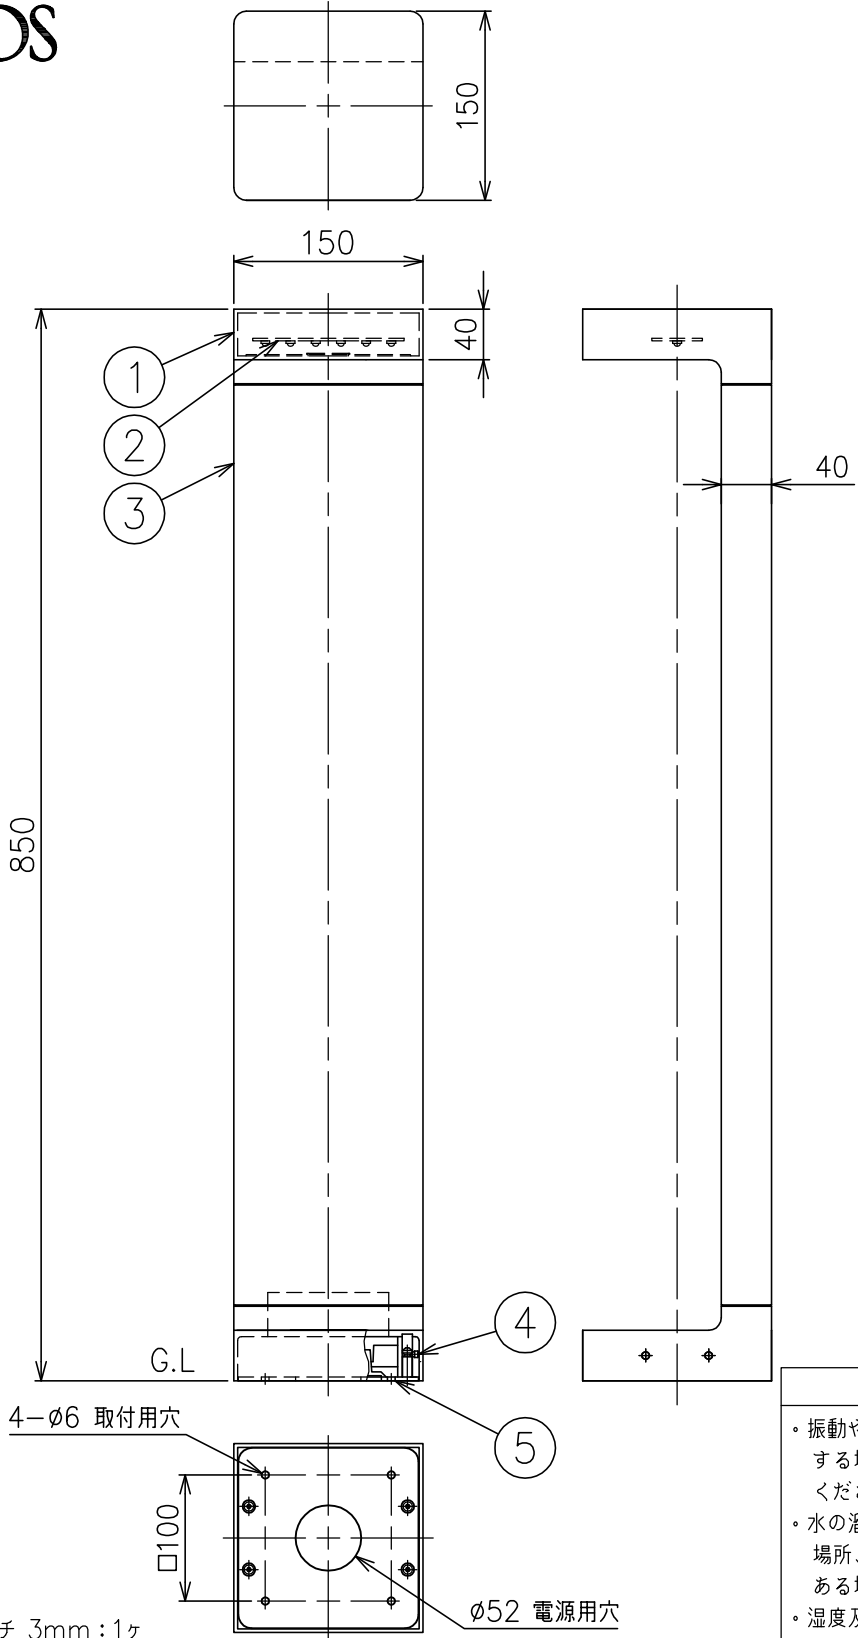

170726

FLOS

色種欄

W	ホワイト
G	グレー
DH	ディーブブラウン
B	ブラック
DG	ダークグレー

△ 安全上のご注意

- ・ 振動や衝撃の多い場所、腐食性ガスの発生する場所、海岸隣接地帯では使用しないでください。
- ・ 水の溜まるくぼ地や冠水するおそれのある場所、転倒・落下して危険が生じるおそれのある場所では使用しないでください。
- ・ 湿度及び周囲温度の高い場所では、使用しないでください。

付属品

・ 六角レンチ 3mm : 1ヶ

8										特記事項	<ul style="list-style-type: none"> <li>・ 防雨形</li> <li>・ 定格電圧 : 100-240V</li> </ul>
7											
6											
5	フランジ	アルミ	1	塗装仕上 (色種欄参照)						適合ランプ	高出力LED 3000K 12W
4	フランジ固定ネジ	ステンレス	4	M6							
3	ステム	アルミ	1	塗装仕上 (色種欄参照)						色種	上記
2	LEDユニット	---	1	12W							
1	灯具	アルミ	1	塗装仕上 (色種欄参照)						品番	CASTING C150 H850
品番	品名	材質	数量	摘要							
	第三角法	作図	KI	単位	mm	尺度	1/6	質量	5.4 kg		