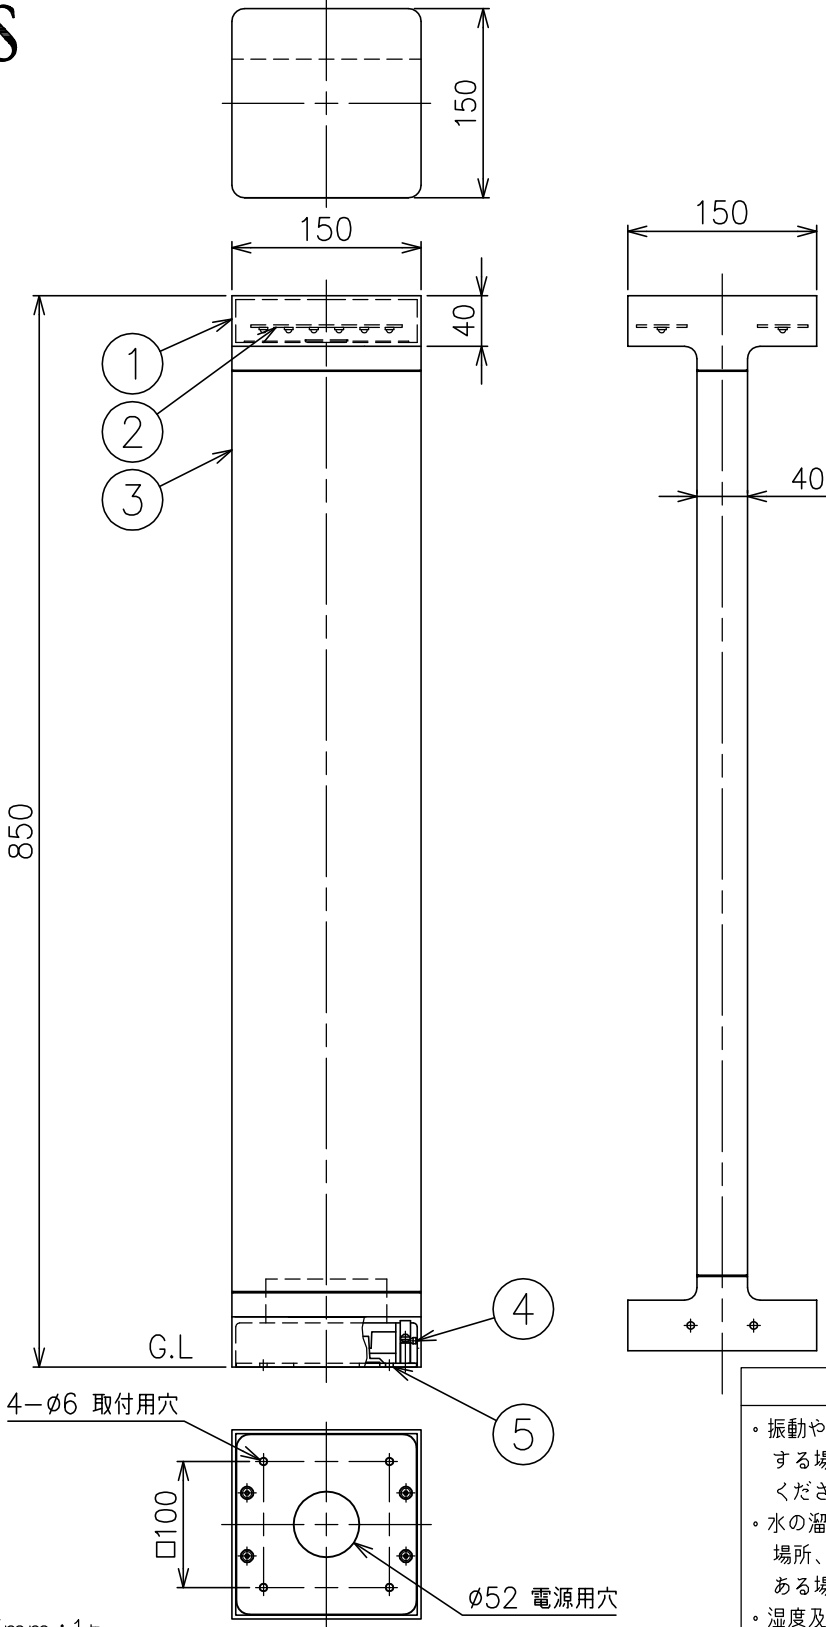

170726

FLOS

色種欄

W	ホワイト
G	グレー
DH	ディープブラウン
B	ブラック
DG	ダークグレー

△ 安全上のご注意

- ・ 振動や衝撃の多い場所、腐食性ガスの発生する場所、海岸隣接地帯では使用しないでください。
- ・ 水の溜まるくぼ地や冠水するおそれのある場所、転倒・落下して危険が生じるおそれのある場所では使用しないでください。
- ・ 湿度及び周囲温度の高い場所では、使用しないでください。

付属品

・ 六角レンチ 3mm : 1ヶ

8									特記事項	・ 防雨形 ・ 定格電圧 : 100-240V
7										
6									適合ランプ	高出力LED 3000K 21W
5	フランジ	アルミ	1	塗装仕上 (色種欄参照)						
4	フランジ固定ネジ	ステンレス	4	M6						
3	ステム	アルミ	1	塗装仕上 (色種欄参照)						
2	LEDユニット	---	1	21W						
1	灯具	アルミ	1	塗装仕上 (色種欄参照)					色種	上記
品番	品名	材質	数量	摘要				品番	CASTING T150 H850	
第三角法	作図	KI	単位	mm	尺度	1/6	質量	5.6	kg	