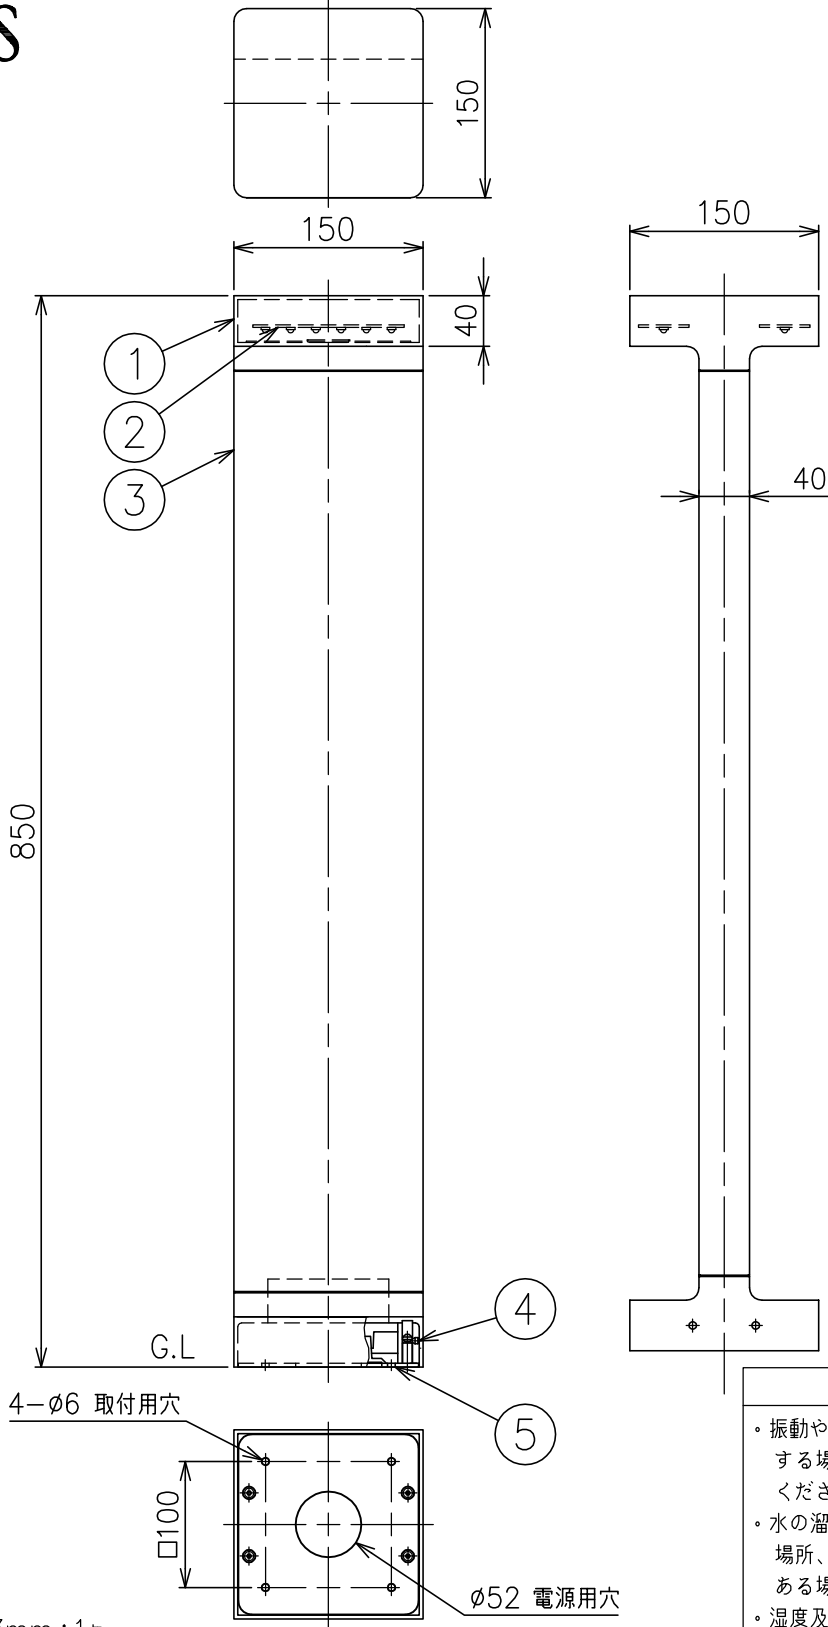

170726

FLOS

色種欄

W	ホワイト
G	グレー
DH	ディープブラウン
B	ブラック
DG	ダークグレー

△ 安全上のご注意

- ・ 振動や衝撃の多い場所、腐食性ガスの発生する場所、海岸隣接地帯では使用しないでください。
- ・ 水の溜まるくぼ地や冠水するおそれのある場所、転倒・落下して危険が生じるおそれのある場所では使用しないでください。
- ・ 湿度及び周囲温度の高い場所では、使用しないでください。

付属品

- ・ 六角レンチ 3mm : 1ヶ

8									特記事項	<ul style="list-style-type: none"> ・ 防雨形 ・ 定格電圧 : 100-240V
7										
6									適合ランプ	高出力LED 3000K 21W
5	フランジ	アルミ	1	塗装仕上 (色種欄参照)						
4	フランジ固定ネジ	ステンレス	4	M6					色種	上記
3	ステム	アルミ	1	塗装仕上 (色種欄参照)						
2	LEDユニット	—	1	21W						
1	灯具	アルミ	1	塗装仕上 (色種欄参照)						
品番	品名	材質	数量	摘要				品番	CASTING T150 H850	
第三角法	作図	KI	単位	mm	尺度	1/6	質量	5.6	kg	