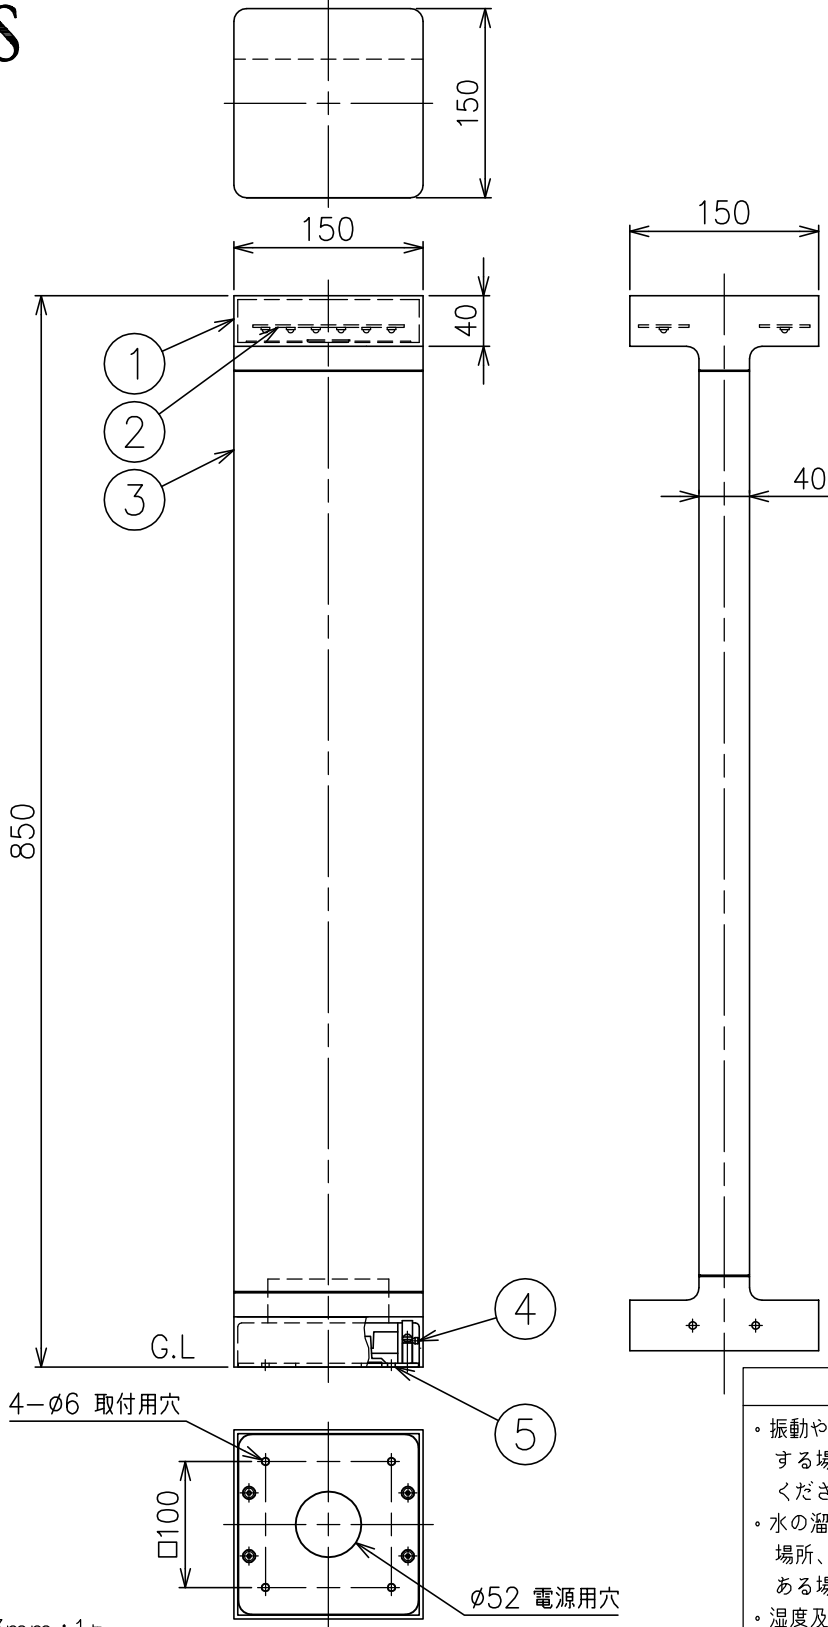

170726

FLOS

色種欄

W	ホワイト
G	グレー
DH	ディープブラウン
B	ブラック
DG	ダークグレー

△ 安全上のご注意

- ・ 振動や衝撃の多い場所、腐食性ガスの発生する場所、海岸隣接地帯では使用しないでください。
- ・ 水の溜まるくぼ地や冠水するおそれのある場所、転倒・落下して危険が生じるおそれのある場所では使用しないでください。
- ・ 湿度及び周囲温度の高い場所では、使用しないでください。

付属品

・ 六角レンチ 3mm : 1ヶ

8										特記事項	<ul style="list-style-type: none"> <li>・ 防雨形</li> <li>・ 定格電圧 : 100-240V</li> </ul>	
7												
6												
5	フランジ	アルミ	1	塗装仕上 (色種欄参照)						適合ランプ	高出力LED 3000K 21W	
4	フランジ固定ネジ	ステンレス	4	M6								
3	ステム	アルミ	1	塗装仕上 (色種欄参照)								
2	LEDユニット	---	1	21W						色種	上記	
1	灯具	アルミ	1	塗装仕上 (色種欄参照)								
品番	品名	材質	数量	摘要				品番	CASTING T150 H850			
第三角法	作図	KI	単位	mm	尺度	1/6	質量	5.6	kg			