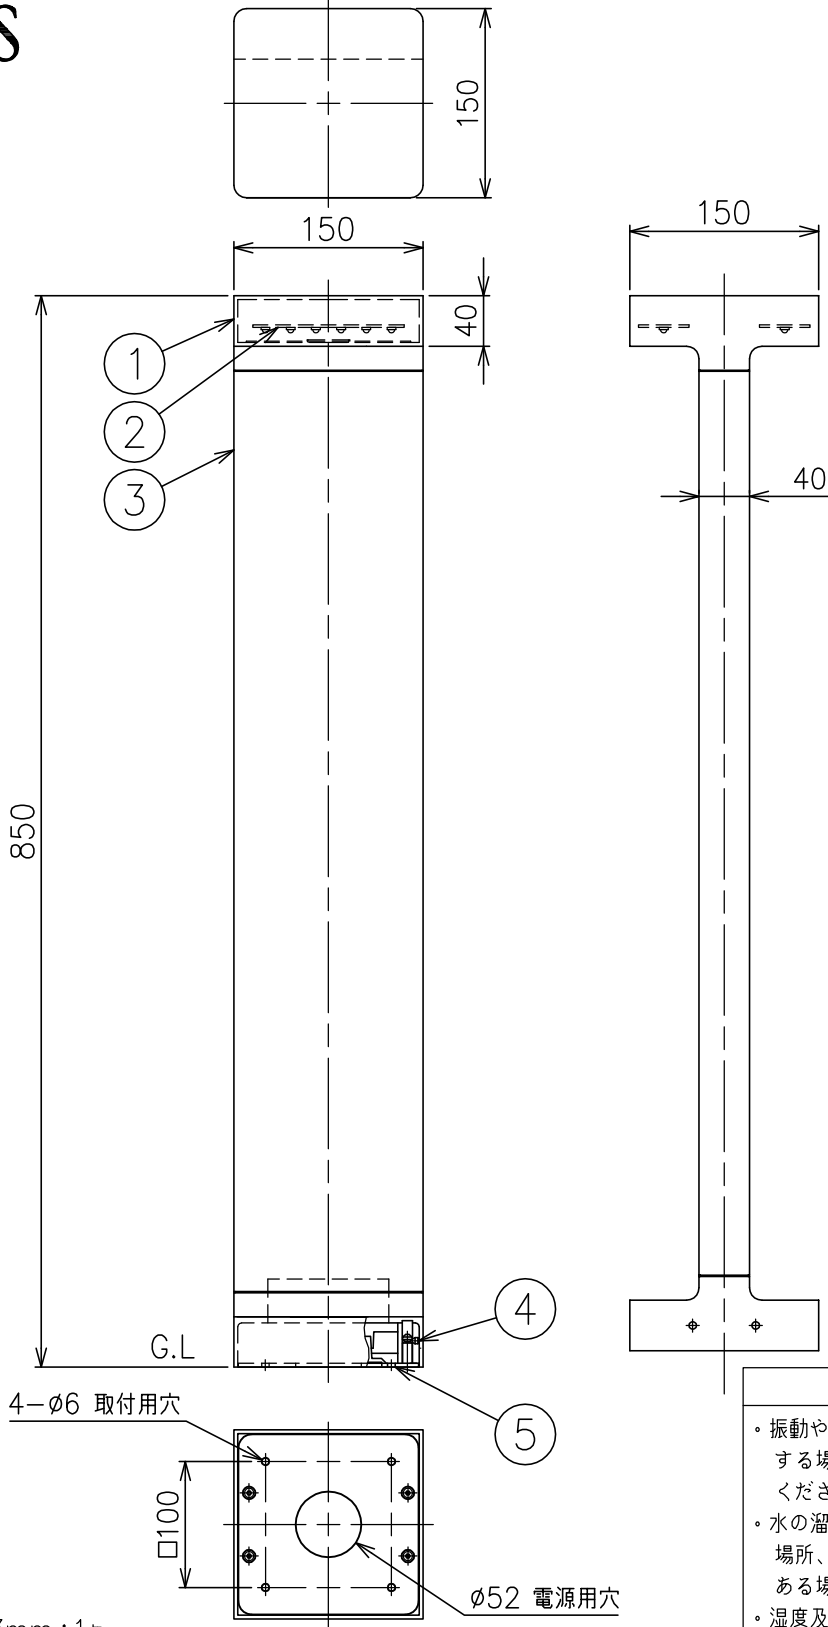

170726

FLOS

色種欄

W	ホワイト
G	グレー
DH	ディープブラウン
B	ブラック
DG	ダークグレー

△ 安全上のご注意

- ・ 振動や衝撃の多い場所、腐食性ガスの発生する場所、海岸隣接地帯では使用しないでください。
- ・ 水の溜まるくぼ地や冠水するおそれのある場所、転倒・落下して危険が生じるおそれのある場所では使用しないでください。
- ・ 湿度及び周囲温度の高い場所では、使用しないでください。

付属品

・ 六角レンチ 3mm : 1ヶ

8									特記事項	・ 防雨形 ・ 定格電圧 : 100-240V	
7											
6									適合ランプ	高出力LED 3000K 21W	
5	フランジ	アルミ	1	塗装仕上 (色種欄参照)							
4	フランジ固定ネジ	ステンレス	4	M6					色種	上記	
3	ステム	アルミ	1	塗装仕上 (色種欄参照)							
2	LEDユニット	---	1	21W					品番	CASTING T150 H850	
1	灯具	アルミ	1	塗装仕上 (色種欄参照)							
品番	品名	材質	数量	摘要							
	第三角法	作図	KI	単位	mm	尺度	1/6	質量	5.6	kg	