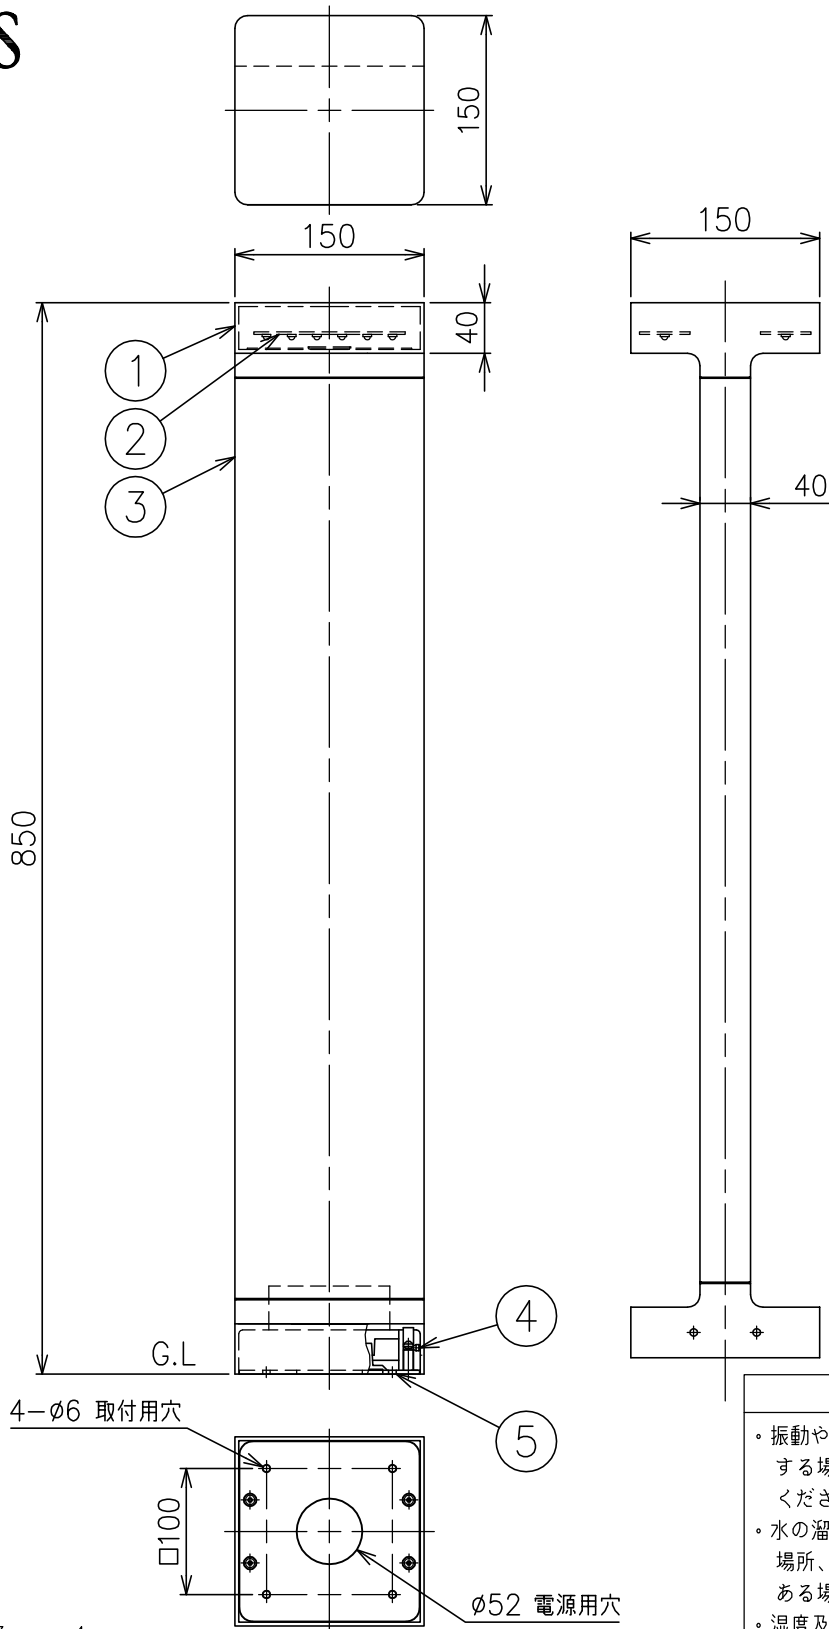

170726

FLOS

色種欄

W	ホワイト
G	グレー
DH	ディープブラウン
B	ブラック
DG	ダークグレー

△ 安全上のご注意

- ・ 振動や衝撃の多い場所、腐食性ガスの発生する場所、海岸隣接地帯では使用しないでください。
- ・ 水の溜まるくぼ地や冠水するおそれのある場所、転倒・落下して危険が生じるおそれのある場所では使用しないでください。
- ・ 湿度及び周囲温度の高い場所では、使用しないでください。

付属品

・ 六角レンチ 3mm : 1ヶ

8									特記事項	・ 防雨形 ・ 定格電圧 : 100-240V	
7											
6									適合ランプ	高出力LED 3000K 21W	
5	フランジ	アルミ	1	塗装仕上 (色種欄参照)							
4	フランジ固定ネジ	ステンレス	4	M6					色種	上記	
3	ステム	アルミ	1	塗装仕上 (色種欄参照)							
2	LEDユニット	—	1	21W					品番	CASTING T150 H850	
1	灯具	アルミ	1	塗装仕上 (色種欄参照)							
品番	品名	材質	数量	摘要							
	第三角法	作図	KI	単位	mm	尺度	1/6	質量	5.6	kg	