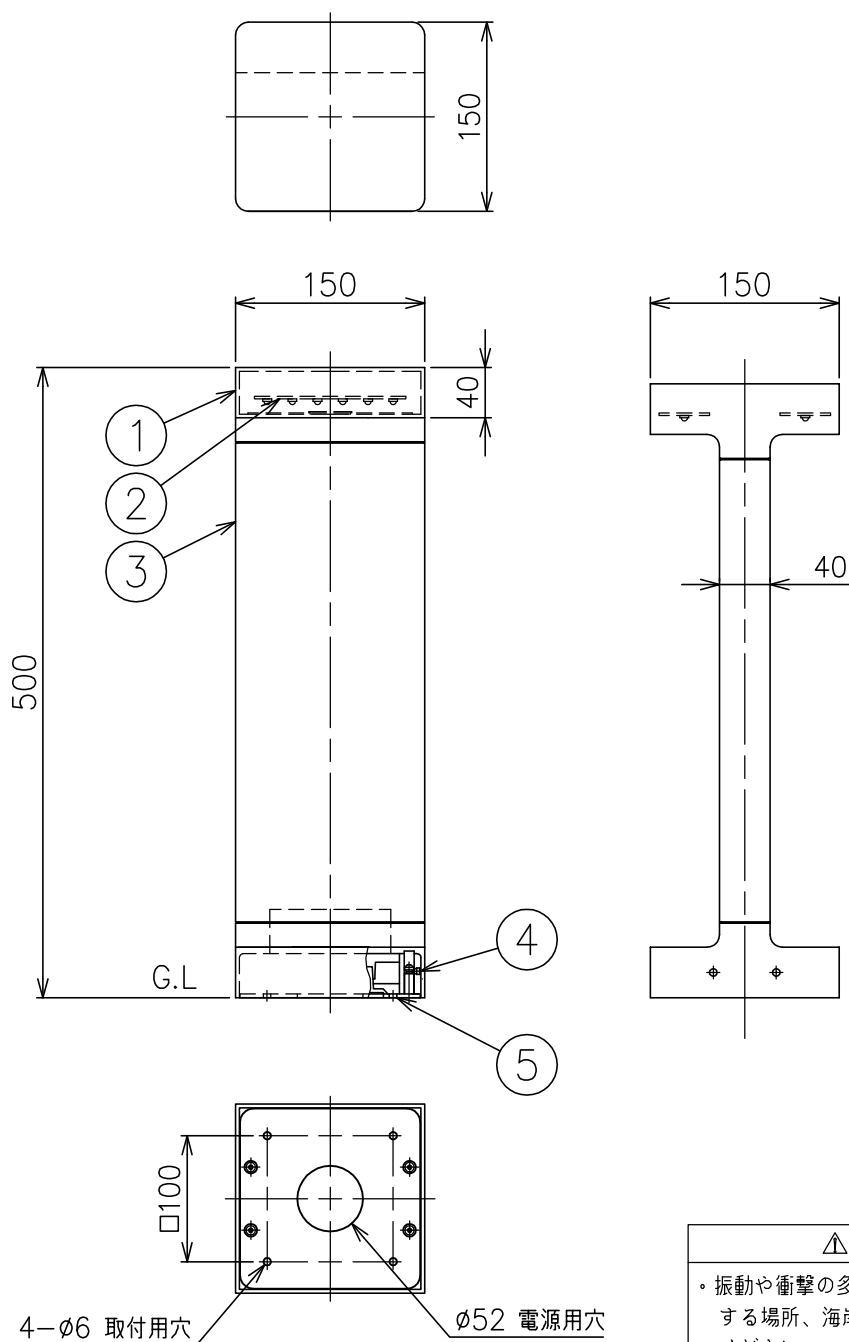

170726

FLOS

色種欄

W	ホワイト
G	グレー
DH	ディーブブラウン
B	ブラック
DG	ダークグレー

△ 安全上のご注意

- ・ 振動や衝撃の多い場所、腐食性ガスの発生する場所、海岸隣接地帯では使用しないでください。
- ・ 水の溜まるくぼ地や冠水するおそれのある場所、転倒・落下して危険が生じるおそれのある場所では使用しないでください。
- ・ 湿度及び周囲温度の高い場所では、使用しないでください。

付属品

・ 六角レンチ 3mm : 1ヶ

8										特記事項	・ 防雨形 ・ 定格電圧 : 100-240V
7											
6											
5	フランジ	アルミ	1	塗装仕上 (色種欄参照)						適合ランプ	高出力LED 3000K 21W
4	フランジ固定ネジ	ステンレス	4	M6							
3	ステム	アルミ	1	塗装仕上 (色種欄参照)						色種	上記
2	LEDユニット	—	1	21W							
1	灯具	アルミ	1	塗装仕上 (色種欄参照)						品番	CASTING T150 H500
品番	品名	材質	数量	摘要							
	第三角法	作図	KI	単位	mm	尺度	1/6	質量	4.5 kg		