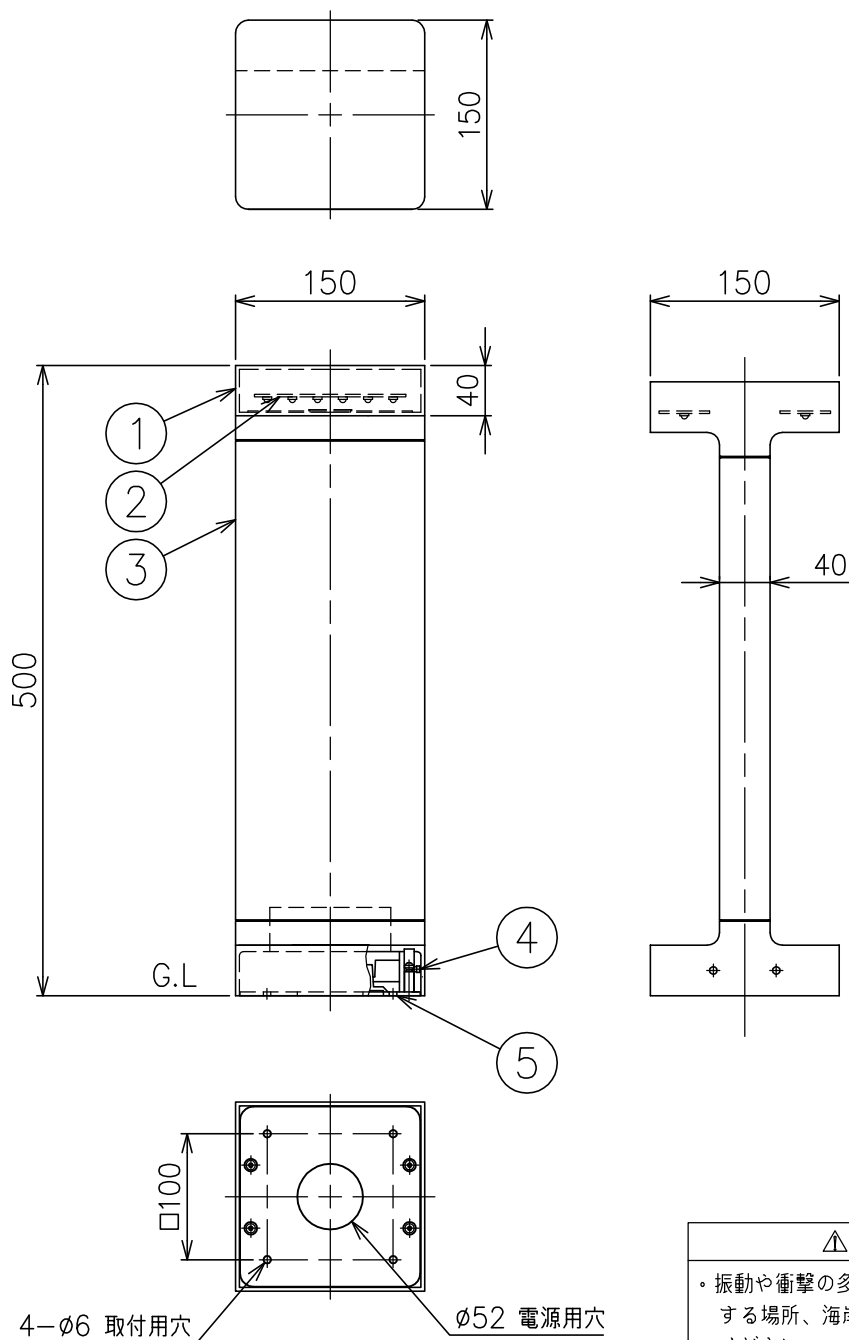

170726

FLOS

色種欄

W	ホワイト
G	グレー
DH	ディーブブラウン
B	ブラック
DG	ダークグレー

△ 安全上のご注意

- ・ 振動や衝撃の多い場所、腐食性ガスの発生する場所、海岸隣接地帯では使用しないでください。
- ・ 水の溜まるくぼ地や冠水するおそれのある場所、転倒・落下して危険が生じるおそれのある場所では使用しないでください。
- ・ 湿度及び周囲温度の高い場所では、使用しないでください。

付属品

・ 六角レンチ 3mm : 1ヶ

8										特記事項	・ 防雨形 ・ 定格電圧 : 100-240V	
7												
6										適合ランプ	高出力LED 3000K 21W	
5	フランジ	アルミ	1	塗装仕上 (色種欄参照)								
4	フランジ固定ネジ	ステンレス	4	M6								
3	ステム	アルミ	1	塗装仕上 (色種欄参照)								
2	LEDユニット	—	1	21W								
1	灯具	アルミ	1	塗装仕上 (色種欄参照)								
品番	品名	材質	数量	摘要						色種	上記	
	第三角法	作図	KI	単位	mm	尺度	1/6	質量	4.5	kg	品番	CASTING T150 H500