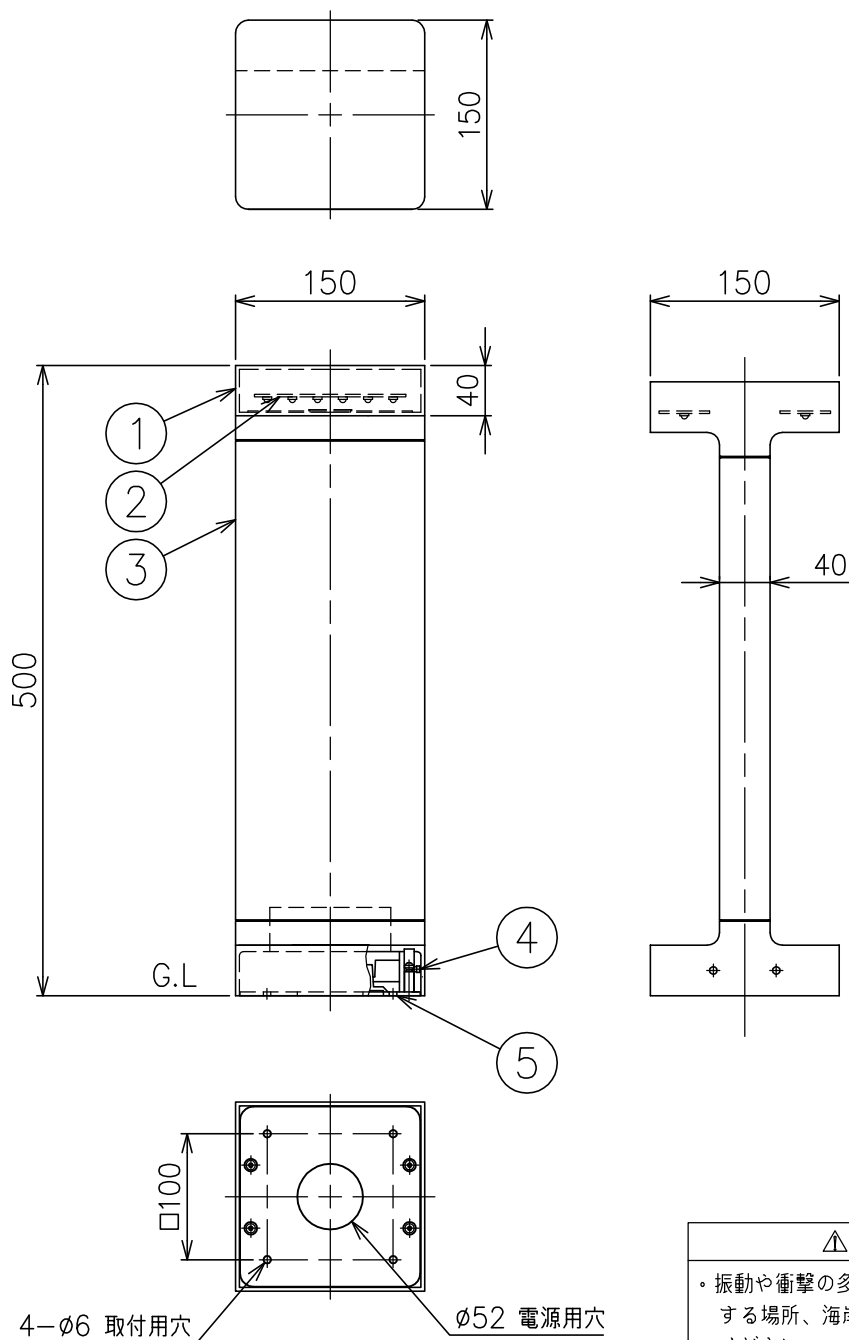

170726

FLOS

色種欄

W	ホワイト
G	グレー
DH	ディーブブラウン
B	ブラック
DG	ダークグレー

△ 安全上のご注意

- ・ 振動や衝撃の多い場所、腐食性ガスの発生する場所、海岸隣接地帯では使用しないでください。
- ・ 水の溜まるくぼ地や冠水するおそれのある場所、転倒・落下して危険が生じるおそれのある場所では使用しないでください。
- ・ 湿度及び周囲温度の高い場所では、使用しないでください。

付属品

・ 六角レンチ 3mm : 1ヶ

8										特記事項	<ul style="list-style-type: none"> ・ 防雨形 ・ 定格電圧 : 100-240V 	
7												
6												
5	フランジ	アルミ	1	塗装仕上 (色種欄参照)							適合ランプ	高出力LED 3000K 21W
4	フランジ固定ネジ	ステンレス	4	M6								
3	ステム	アルミ	1	塗装仕上 (色種欄参照)								
2	LEDユニット	—	1	21W							色種	上記
1	灯具	アルミ	1	塗装仕上 (色種欄参照)								
品番	品名	材質	数量	摘要							品番	CASTING T150 H500
第三角法	作図	KI	単位	mm	尺度	1/6	質量	4.5	kg			