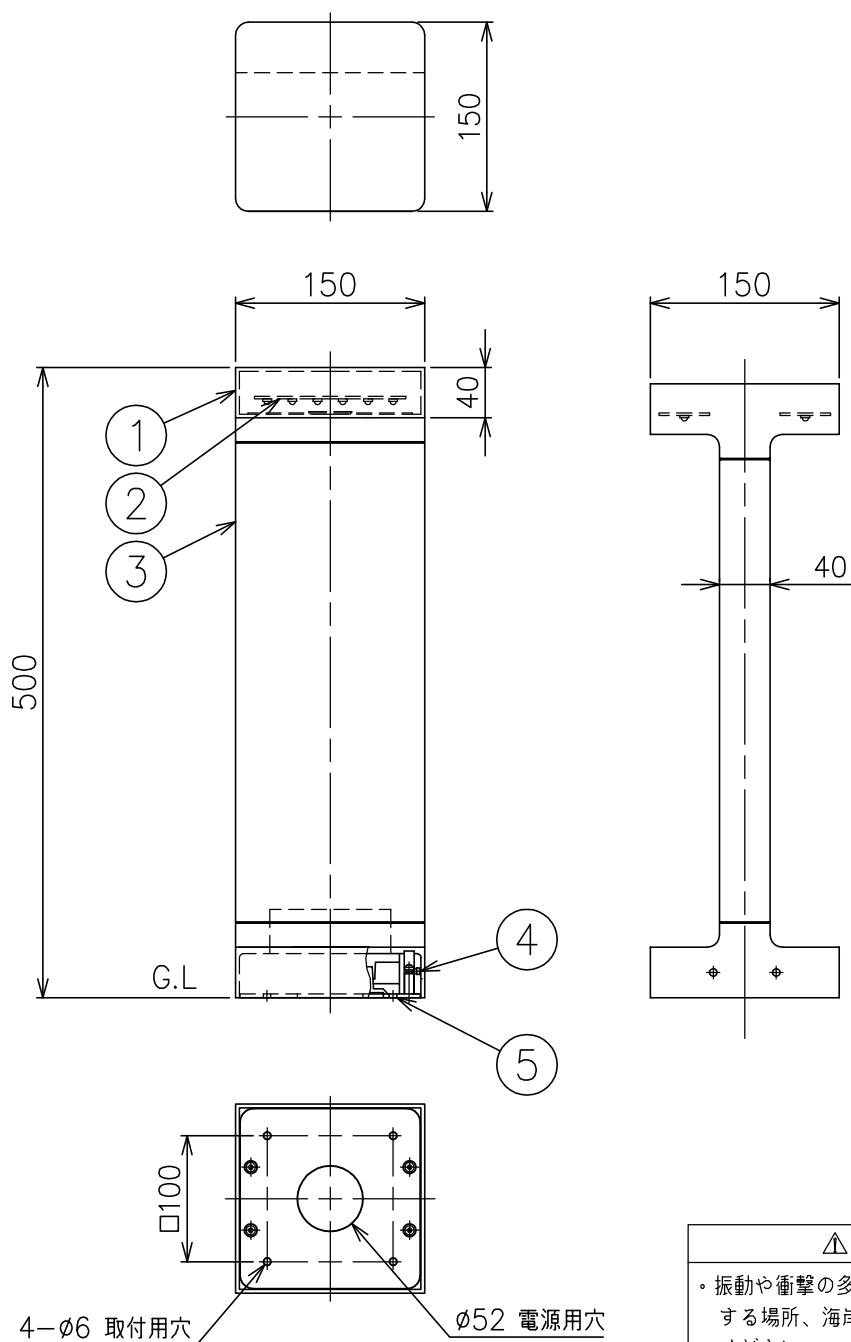

170726

FLOS

色種欄

W	ホワイト
G	グレー
DH	ディーブブラウン
B	ブラック
DG	ダークグレー

△ 安全上のご注意

- ・ 振動や衝撃の多い場所、腐食性ガスの発生する場所、海岸隣接地帯では使用しないでください。
- ・ 水の溜まるくぼ地や冠水するおそれのある場所、転倒・落下して危険が生じるおそれのある場所では使用しないでください。
- ・ 湿度及び周囲温度の高い場所では、使用しないでください。

付属品

・ 六角レンチ 3mm : 1ヶ

8										特記事項	・ 防雨形 ・ 定格電圧 : 100-240V
7											
6											
5	フランジ	アルミ	1	塗装仕上 (色種欄参照)						適合ランプ	高出力LED 3000K 21W
4	フランジ固定ネジ	ステンレス	4	M6							
3	ステム	アルミ	1	塗装仕上 (色種欄参照)						色種	上記
2	LEDユニット	—	1	21W							
1	灯具	アルミ	1	塗装仕上 (色種欄参照)						品番	CASTING T150 H500
品番	品名	材質	数量	摘要							
	第三角法	作図	KI	単位	mm	尺度	1/6	質量	4.5 kg		