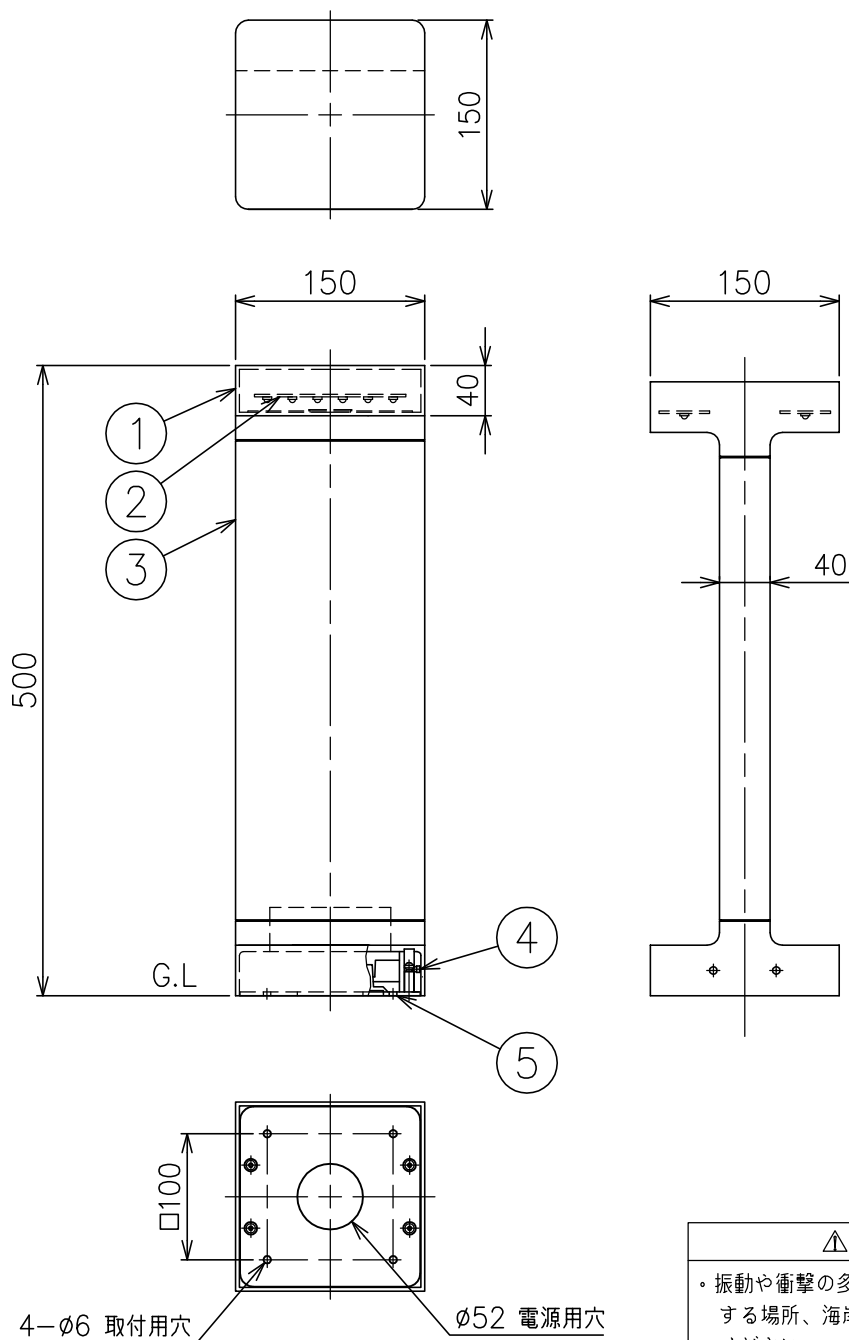

170726

FLOS

色種欄

W	ホワイト
G	グレー
DH	ディーブブラウン
B	ブラック
DG	ダークグレー

付属品

・六角レンチ 3mm : 1ヶ

△ 安全上のご注意

- ・ 振動や衝撃の多い場所、腐食性ガスの発生する場所、海岸隣接地帯では使用しないでください。
- ・ 水の溜まるくぼ地や冠水するおそれのある場所、転倒・落下して危険が生じるおそれのある場所では使用しないでください。
- ・ 湿度及び周囲温度の高い場所では、使用しないでください。

8										特記事項	<ul style="list-style-type: none"> ・ 防雨形 ・ 定格電圧 : 100-240V
7											
6											
5	フランジ	アルミ	1	塗装仕上 (色種欄参照)						適合ランプ	高出力LED 3000K 21W
4	フランジ固定ネジ	ステンレス	4	M6							
3	ステム	アルミ	1	塗装仕上 (色種欄参照)						色種	上記
2	LEDユニット	—	1	21W							
1	灯具	アルミ	1	塗装仕上 (色種欄参照)						品番	CASTING T150 H500
品番	品名	材質	数量	摘要							
	第三角法	作図	KI	単位	mm	尺度	1/6	質量	4.5 kg		