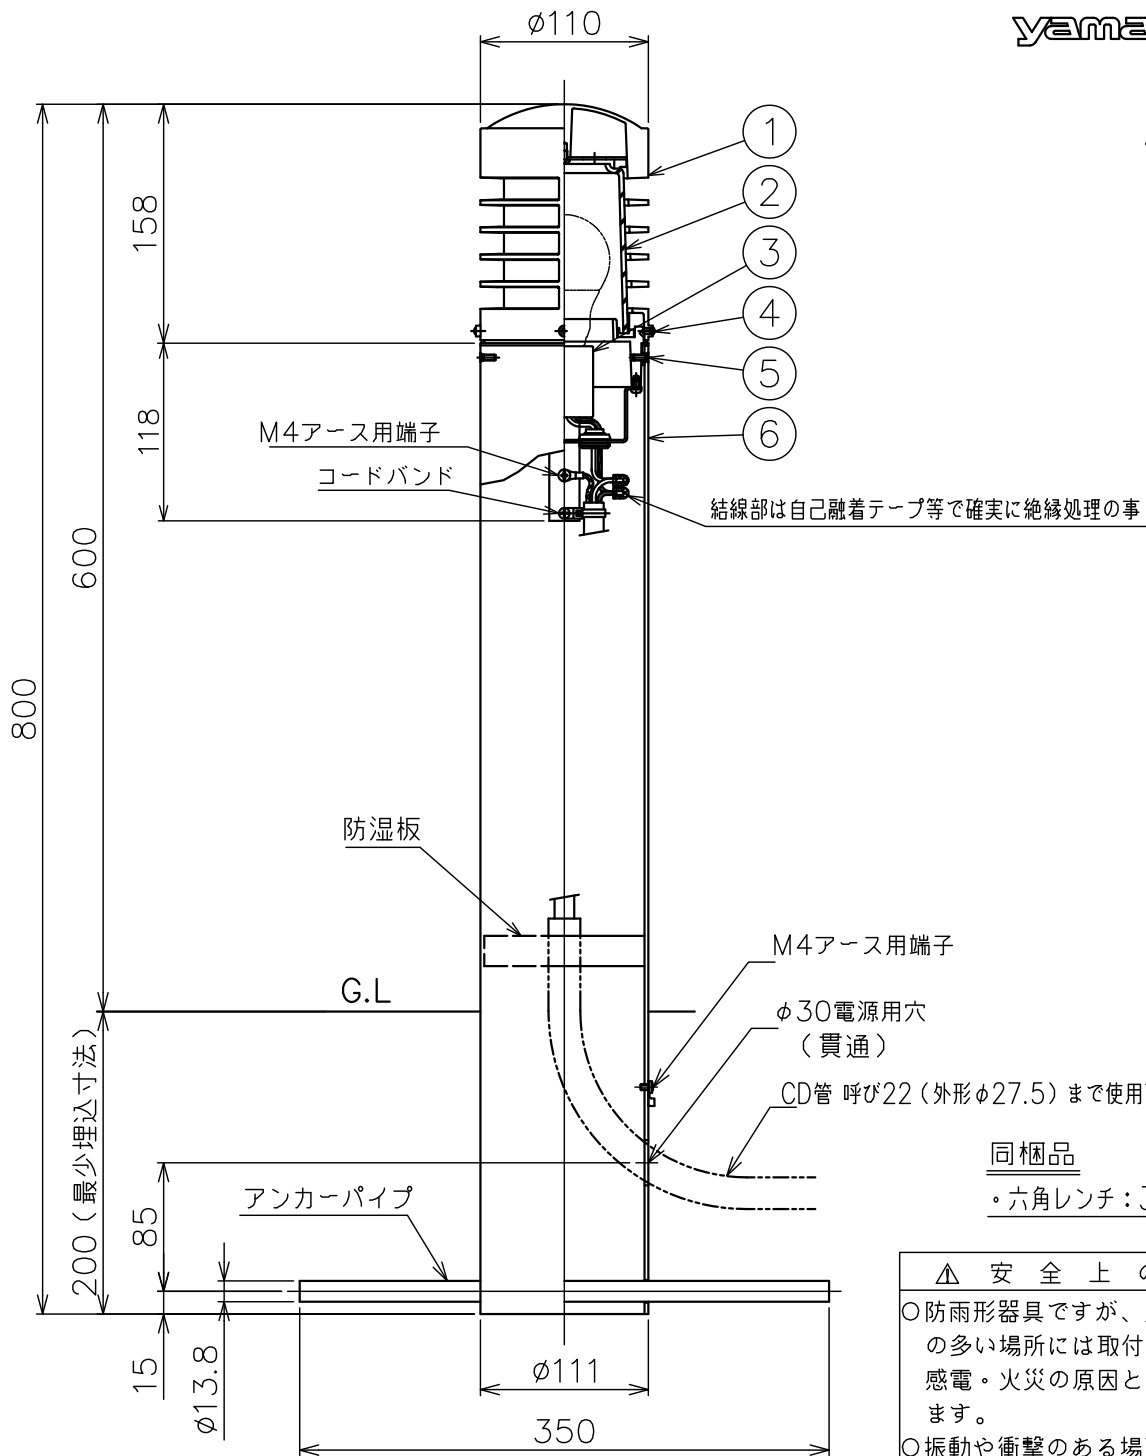

121120 181205

同梱品

・六角レンチ：3mm/1ヶ

△ 安全上のご注意

- 防雨形器具ですが、風呂場等の湿気の多い場所には取付け出来ません。感電・火災の原因となることがあります。
- 振動や衝撃のある場所、冠水のおそれのある場所には取付けないでください。落下・感電・火災の原因となることがあります。
- ポール等は器具質量や風圧力に耐える場所（基礎等）に設置してください。設置に不備がありますとポール倒れ・器具落下の原因となることがあります。

適合光源（別売）

LED光源	E26 LED電球 LDA5タイプ LDA5LGZ40ESW2 (Panasonic)
-------	--

※LED電球は製造メーカーによって発光部位置、光イメージが変化します。
また極端に形状の違うランプや、器具に干渉するランプは使用しないでください。
ご使用にあたってはLED電球の取扱説明書や注意に従ってください。
調光の対応もLED電球の取扱説明書や注意に従ってください。

7																			
6	支柱	AT	1	粉体塗装下地、黒色レザートーン塗装						器具タイプ	・防雨形 ・電源電圧100V								
5	灯具固定ネジ	SUS	2	M4 黒色塗装															IP44
4	ガード固定ネジ	SUS-B	4	M4															
3	ソケット	磁器	1	E26 300V 6A						適合光源	E26 LED電球 LDA5タイプ 5WX1								
2	グローブ	ガラス	1	乳白色															
1	ガード	ADC	1	粉体塗装下地、黒色レザートーン塗装						色種									
品番	品名	材質	数量	摘要				カタログ番号		型番	YTH3015								
第三角法	作図	KI	単位	mm	尺度	—	質量	3.3 kg											