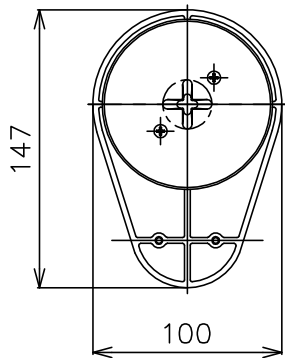

150826

yamagiwa

定 格 表	
・入力電圧	100(V)
・周波数	50/60(Hz)
・入力電流	0.07(A)
・消費電力	3.8(W)
・器具光束	138(lm)

△ 安全上のご注意

- 防雨形器具ですが、風呂場等の湿気の多い場所には取付出来ません。感電・火災の原因となることがあります。
- 振動や衝撃のある場所、冠水のおそれのある場所には取付けないください。感電・火災の原因となることがあります。

8	スパイク	ADC	1	粉体黒色塗装	器具 タイプ	防雨形
7	プレート	ADC	1	プライマー下地、B: 黒色塗装		
6	プラグ	ビニル	1	接地2P、黒色、125V、7A	使用 光源	LED 280lmタイプ 色温度2700K Ra80
5	キャブタイヤケーブル	ビニル	1	0.75×3芯 黒色 5m		
4	ホンタイ	Al	1	プライマー下地、B: 黒色塗装	色種	
3	LED		1	280lmタイプ		
2	カバー	ADC	1	プライマー下地、B: 黒色塗装	カタログ 番号	H-255B 型番 39HH-01B9-1B
1	カバーガラス	強化ガラス	1	クリア		
品番	品名	材質	数量	摘 要		
第三角法	作図	開発部	単位	mm	尺度	—
					質量	1.3 kg