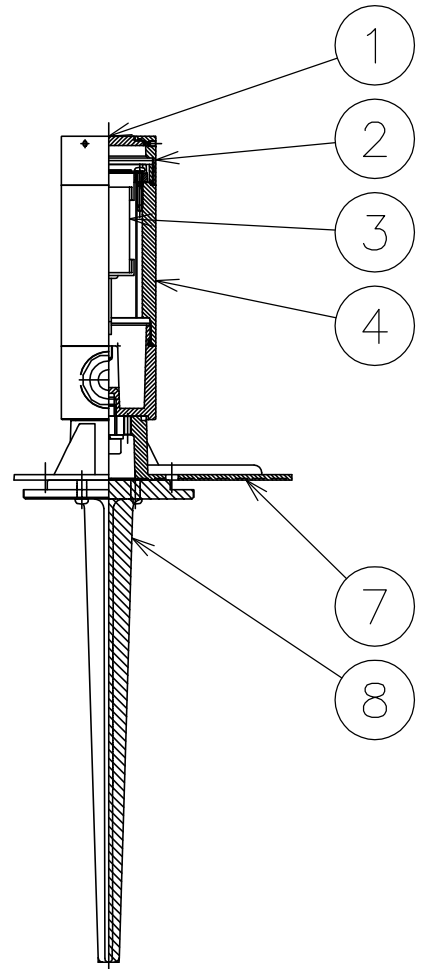

150826

yamagiwa

定 格 表	
・入力電圧	100(V)
・周波数	50/60(Hz)
・入力電流	0.07(A)
・消費電力	3.8(W)
・器具光束	138(lm)

△ 安全上のご注意

- 防雨形器具ですが、風呂場等の湿気の多い場所には取付出来ません。感電・火災の原因となることがあります。
- 振動や衝撃のある場所、冠水のおそれのある場所には取付けないください。感電・火災の原因となることがあります。

8	スパイク	ADC	1	粉体黒色塗装	器具 タイプ	防雨形
7	プレート	ADC	1	プライマー下地、B: 黒色塗装		
6	プラグ	ビニル	1	接地2P、黒色、125V、7A	使用 光源	LED 280lmタイプ 色温度2700K Ra80
5	キャブタイヤケーブル	ビニル	1	0.75×3芯 黒色 5m		
4	ホンタイ	Al	1	プライマー下地、B: 黒色塗装	色種	
3	LED		1	280lmタイプ		
2	カバー	ADC	1	プライマー下地、B: 黒色塗装	カタログ 番号	H-255B 型番 39HH-01B9-1B
1	カバーガラス	強化ガラス	1	クリア		
品番	品名	材質	数量	摘 要		
第三角法	作図	開発部	単位	mm	尺度	—
					質量	1.3 kg