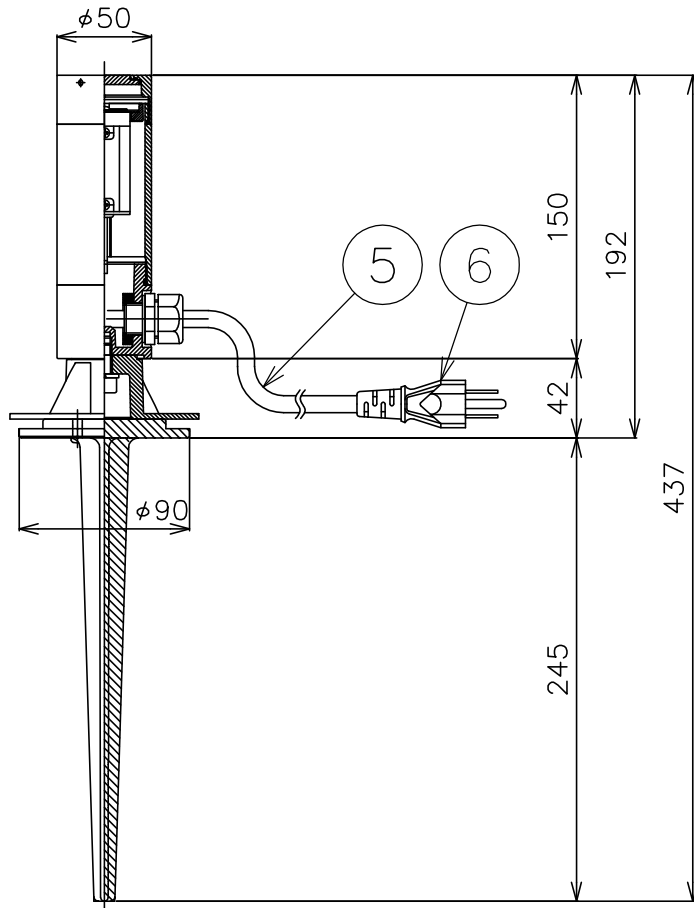

150826

yamagiwa

定 格 表	
・入力電圧	100(V)
・周波数	50/60(Hz)
・入力電流	0.07(A)
・消費電力	3.8(W)
・器具光束	138(lm)

△ 安全上のご注意

- 防雨形器具ですが、風呂場等の湿気の多い場所には取付出来ません。感電・火災の原因となることがあります。
- 振動や衝撃のある場所、冠水のおそれのある場所には取付けないください。感電・火災の原因となることがあります。

8	スパイク	ADC	1	粉体黒色塗装	器具 タイプ	防雨形
7	プレート	ADC	1	プライマー下地、B: 黒色塗装		
6	プラグ	ビニル	1	接地2P、黒色、125V、7A	使用 光源	LED 280lmタイプ 色温度2700K Ra80
5	キャブタイヤケーブル	ビニル	1	0.75×3芯 黒色 5m		
4	ホンタイ	Al	1	プライマー下地、B: 黒色塗装	色種	
3	LED		1	280lmタイプ		
2	カバー	ADC	1	プライマー下地、B: 黒色塗装	カタログ 番号	H-255B 型番 39HH-01B9-1B
1	カバーガラス	強化ガラス	1	クリア		
品番	品名	材質	数量	摘 要		
第三角法	作図	開発部	単位	mm	尺度	—
					質量	1.3 kg