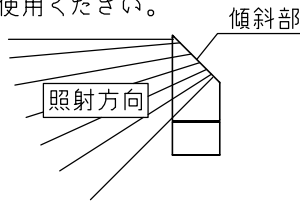

※照射方向のご注意
ガラスの傾斜部と反対側を照射方向に迎けて
ご使用ください。

定格表	
・入力電圧	100(V)
・周波数	50/60(Hz)
・入力電流	0.07(A)
・消費電力	3.8(W)
・器具光束	229(lm)

△安全上のご注意

- 防雨形器具ですが、風呂場等の湿気の多い場所には取付出来ません。感電・火災の原因となることがあります。
- 振動や衝撃のある場所、冠水のおそれのある場所には取付けないでください。感電・火災の原因となることがあります。

器具タイプ	防雨形	
使用光源	LED 280lmタイプ 色温度2700K Ra80	
色種		
カタログ番号	H-259B	型番 39HH-05B8-1B

第三角法	作図	開発部	単位	mm	尺度	—	質量	1.7 kg
------	----	-----	----	----	----	---	----	--------

※本品の規格および外観は改良のため予告なしに変更する事がありますので、あらかじめご了承ください。