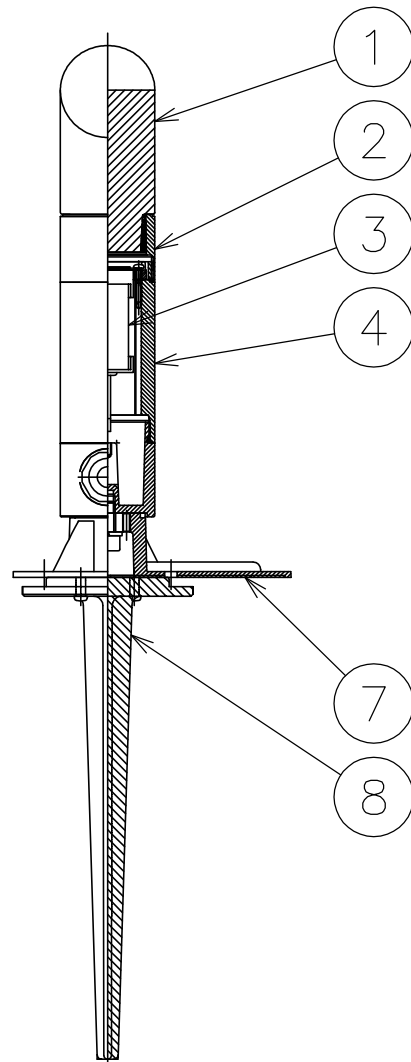

※照射方向のご注意
ガラスの傾斜部と反対側を照射方向に迎けて
ご使用ください。

定格表	
・入力電圧	100(V)
・周波数	50/60(Hz)
・入力電流	0.07(A)
・消費電力	3.8(W)
・器具光束	229(lm)

△安全上のご注意

- 防雨形器具ですが、風呂場等の湿気の多い場所には取付出来ません。感電・火災の原因となることがあります。
- 振動や衝撃のある場所、冠水のおそれのある場所には取付けないでください。感電・火災の原因となることがあります。

品番	品名	材質	数量	摘要
8	スパイク	ADC	1	粉体黒色塗装
7	プレート	ADC	1	プライマー下地、B: 黒色塗装
6	プラグ	ビニル	1	接地2P、黒色、125V、7A
5	キャブタイヤケーブル	ビニル	1	0.75×3芯 黒色 5m
4	ホンタイ	Al	1	プライマー下地、B: 黒色塗装
3	LED		1	280lmタイプ
2	カバー	ADC	1	プライマー下地、B: 黒色塗装
1	カバーガラス	ガラス	1	クリア

器具タイプ	防雨形	
使用光源	LED 280lmタイプ 色温度2700K Ra80	
色種		
カタログ番号	H-259B	型番 39HH-05B8-1B

第三角法	作図	開発部	単位	mm	尺度	—	質量	1.7 kg
------	----	-----	----	----	----	---	----	--------

※本品の規格および外観は改良のため予告なしに変更する事がありますので、あらかじめご了承ください。