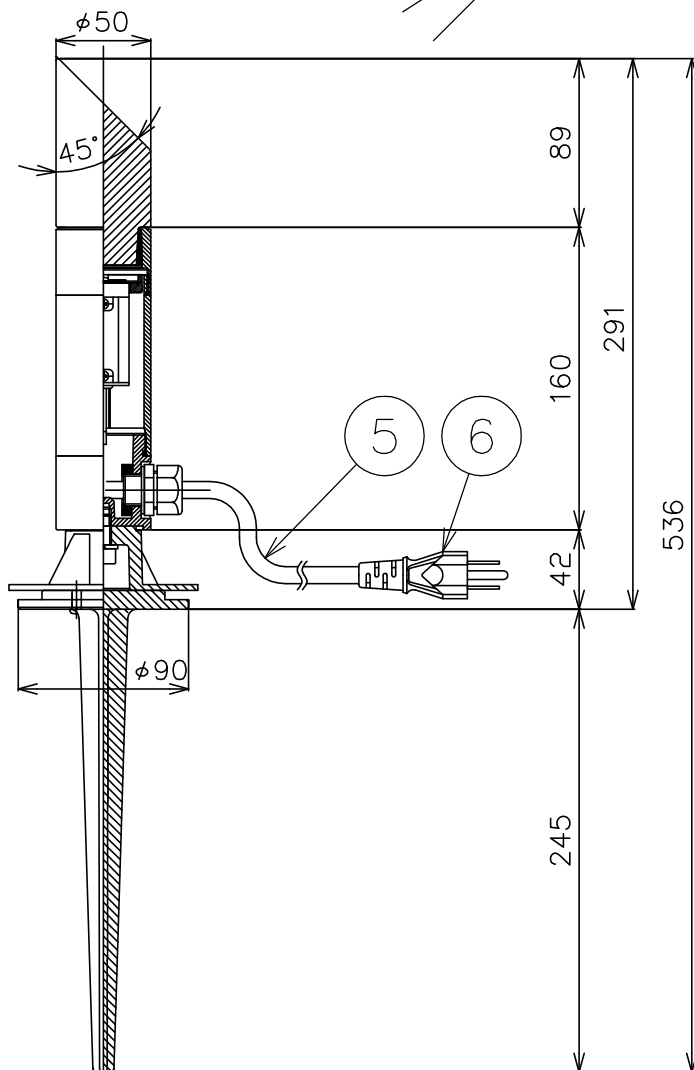

※照射方向のご注意
ガラスの傾斜部と反対側を照射方向に迎けて
ご使用ください。

定格表	
・入力電圧	100(V)
・周波数	50/60(Hz)
・入力電流	0.07(A)
・消費電力	3.8(W)
・器具光束	229(lm)

△安全上のご注意

- 防雨形器具ですが、風呂場等の湿気の多い場所には取付出来ません。感電・火災の原因となることがあります。
- 振動や衝撃のある場所、冠水のおそれのある場所には取付けないでください。感電・火災の原因となることがあります。

品番	品名	材質	数量	摘要
8	スパイク	ADC	1	粉体黒色塗装
7	プレート	ADC	1	プライマー下地、B: 黒色塗装
6	プラグ	ビニル	1	接地2P、黒色、125V、7A
5	キャブタイヤケーブル	ビニル	1	0.75×3芯 黒色 5m
4	ホンタイ	Al	1	プライマー下地、B: 黒色塗装
3	LED		1	280lmタイプ
2	カバー	ADC	1	プライマー下地、B: 黒色塗装
1	カバーガラス	ガラス	1	クリア

器具タイプ	防雨形	
使用光源	LED 280lmタイプ 色温度2700K Ra80	
色種		
カタログ番号	H-259B	型番 39HH-05B8-1B

第三角法	作図	開発部	単位	mm	尺度	—	質量	1.7 kg
------	----	-----	----	----	----	---	----	--------

※本品の規格および外観は改良のため予告なしに変更する事がありますので、あらかじめご了承ください。