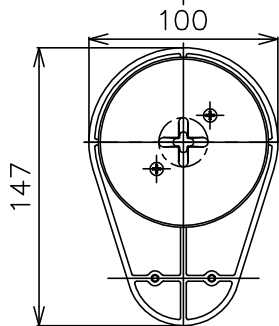

※照射方向のご注意
ガラスの傾斜部と反対側を照射方向に迎けて
ご使用ください。

定格表	
・入力電圧	100(V)
・周波数	50/60(Hz)
・入力電流	0.07(A)
・消費電力	3.8(W)
・器具光束	229(lm)

△安全上のご注意

- 防雨形器具ですが、風呂場等の湿気の多い場所には取付出来ません。感電・火災の原因となることがあります。
- 振動や衝撃のある場所、冠水のおそれのある場所には取付けないでください。感電・火災の原因となることがあります。

品番	品名	材質	数量	摘要
8	スパイク	ADC	1	粉体黒色塗装
7	プレート	ADC	1	プライマー下地、B: 黒色塗装
6	プラグ	ビニル	1	接地2P、黒色、125V、7A
5	キャブタイヤケーブル	ビニル	1	0.75×3芯 黒色 5m
4	ホンタイ	Al	1	プライマー下地、B: 黒色塗装
3	LED		1	280lmタイプ
2	カバー	ADC	1	プライマー下地、B: 黒色塗装
1	カバーガラス	ガラス	1	クリア

器具タイプ	防雨形	
使用光源	LED 280lmタイプ 色温度2700K Ra80	
色種		
カタログ番号	H-259B	型番 39HH-05B8-1B

第三角法	作図	開発部	単位	mm	尺度	—	質量	1.7 kg
------	----	-----	----	----	----	---	----	--------

※本品の規格および外観は改良のため予告なしに変更する事がありますので、あらかじめご了承ください。