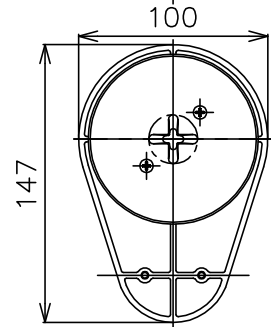

150826

yamaqiwa

定格表	
・入力電圧	100(V)
・周波数	50/60(Hz)
・入力電流	0.07(A)
・消費電力	3.8(W)
・器具光束	186(lm)

△安全上のご注意

- 防雨形器具ですが、風呂場等の湿気の多い場所には取付出来ません。感電・火災の原因となることがあります。
- 振動や衝撃のある場所、冠水のおそれのある場所には取付けないでください。感電・火災の原因となることがあります。

8	スパイク	ADC	1	粉体黒色塗装					
7	プレート	ADC	1	プライマー下地、B: 黒色塗装					
6	プラグ	ビニル	1	接地2P、黒色、125V、7A					
5	キャブタイヤケーブル	ビニル	1	0.75×3芯 黒色 5m					
4	ホンタイ	Al	1	プライマー下地、B: 黒色塗装					
3	LED		1	280lmタイプ					
2	カバー	ADC	1	プライマー下地、B: 黒色塗装					
1	カバーガラス	ガラス	1	クリア/内面フロスト					
品番	品名	材質	数量	摘要		器具タイプ	防雨形		
						使用光源	LED 280lmタイプ 色温度2700K Ra80		
						色種			
						カタログ番号	H-257B	型番	39HH-03B3-1B
第三角法	作図	開発部	単位	mm	尺度	—	質量	1.8 kg	