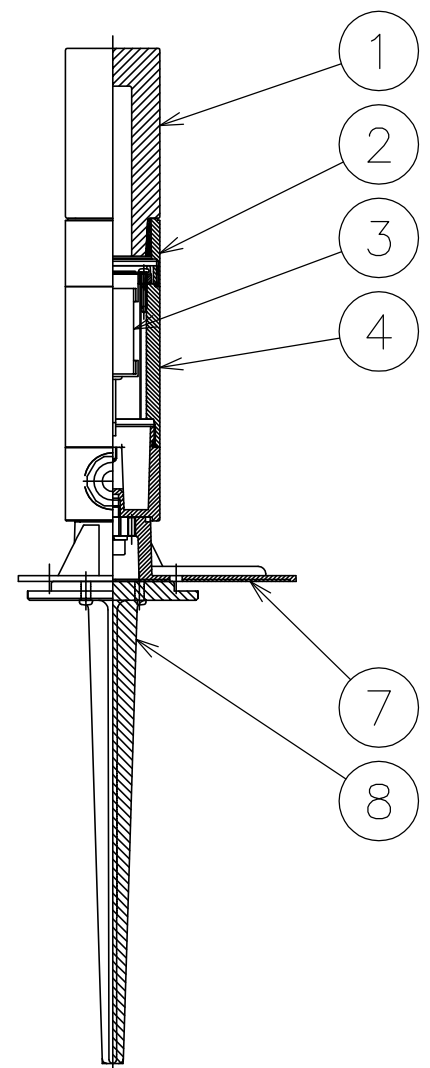

150826

yamaqiwa

定格表	
・入力電圧	100(V)
・周波数	50/60(Hz)
・入力電流	0.07(A)
・消費電力	3.8(W)
・器具光束	186(lm)

△安全上のご注意

- 防雨形器具ですが、風呂場等の湿気の多い場所には取付出来ません。感電・火災の原因となることがあります。
- 振動や衝撃のある場所、冠水のおそれのある場所には取付けないでください。感電・火災の原因となることがあります。

8	スパイク	ADC	1	粉体黒色塗装					
7	プレート	ADC	1	プライマー下地、B: 黒色塗装					
6	プラグ	ビニル	1	接地2P、黒色、125V、7A					
5	キャブタイヤケーブル	ビニル	1	0.75×3芯 黒色 5m					
4	ホンタイ	Al	1	プライマー下地、B: 黒色塗装					
3	LED		1	280lmタイプ					
2	カバー	ADC	1	プライマー下地、B: 黒色塗装					
1	カバーガラス	ガラス	1	クリア/内面フロスト					
品番	品名	材質	数量	摘要		器具タイプ	防雨形		
						使用光源	LED 280lmタイプ 色温度2700K Ra80		
						色種			
						カタログ番号	H-257B	型番	39HH-03B3-1B
第三角法	作図	開発部	単位	mm	尺度	—	質量	1.8 kg	