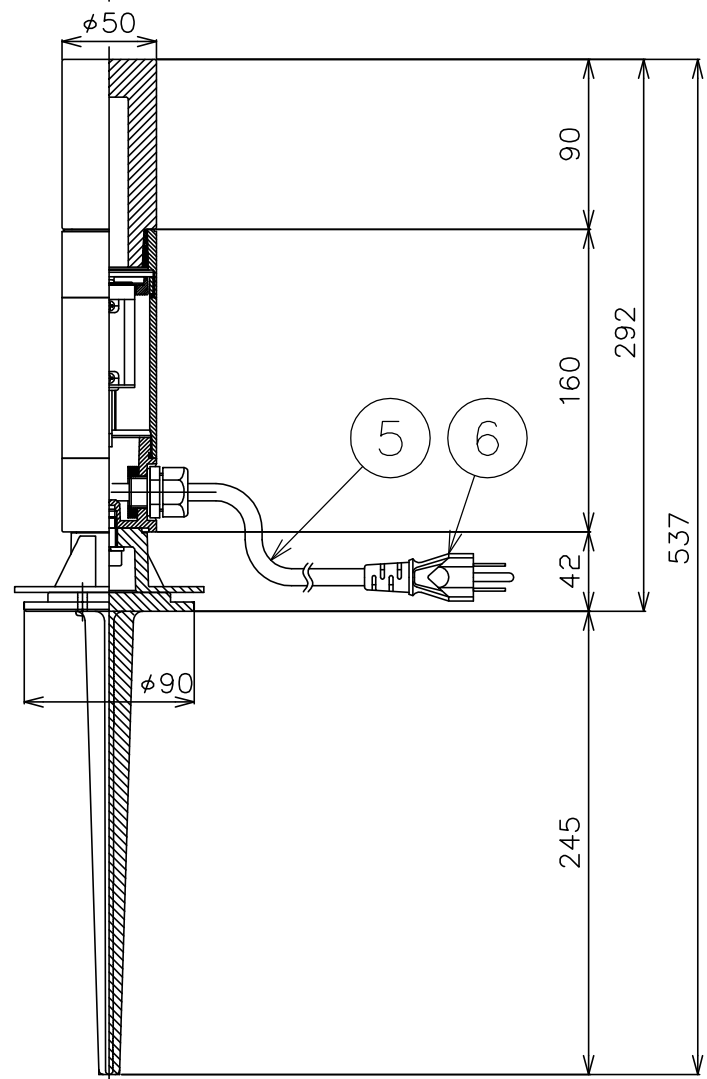

150826

yamaqiwa

定格表	
・入力電圧	100(V)
・周波数	50/60(Hz)
・入力電流	0.07(A)
・消費電力	3.8(W)
・器具光束	186(lm)

△安全上のご注意

- 防雨形器具ですが、風呂場等の湿気の多い場所には取付出来ません。感電・火災の原因となることがあります。
- 振動や衝撃のある場所、冠水のおそれのある場所には取付けないでください。感電・火災の原因となることがあります。

8	スパイク	ADC	1	粉体黒色塗装					
7	プレート	ADC	1	プライマー下地、B: 黒色塗装					
6	プラグ	ビニル	1	接地2P、黒色、125V、7A					
5	キャブタイヤケーブル	ビニル	1	0.75×3芯 黒色 5m					
4	ホンタイ	Al	1	プライマー下地、B: 黒色塗装					
3	LED		1	280lmタイプ					
2	カバー	ADC	1	プライマー下地、B: 黒色塗装					
1	カバーガラス	ガラス	1	クリア/内面フロスト					
品番	品名	材質	数量	摘要		器具タイプ	防雨形		
						使用光源	LED 280lmタイプ 色温度2700K Ra80		
						色種			
						カタログ番号	H-257B	型番	39HH-03B3-1B
第三角法	作図	開発部	単位	mm	尺度	—	質量	1.8 kg	