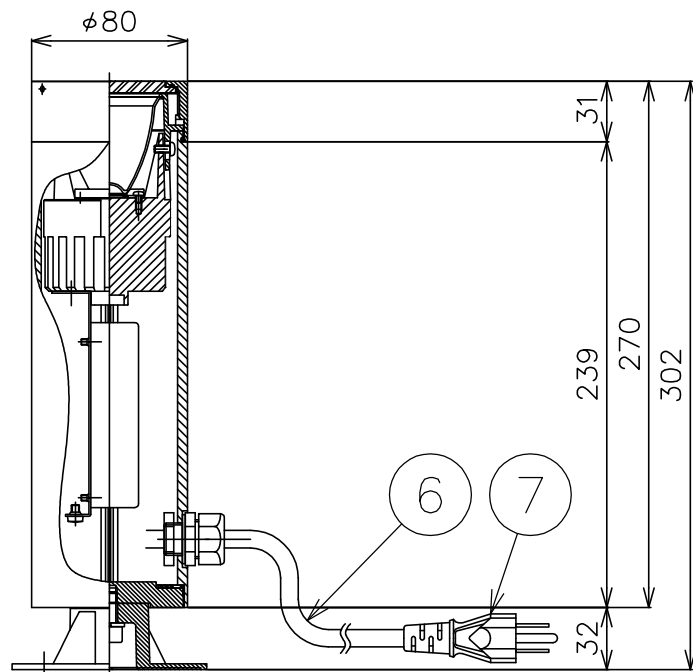

※ご注意

本製品のみではご使用になれません。
必ず、オプションのスパイクまたは
ベースを取付けてご使用ください。

名称	カタログ番号	色
スパイク	Z1232B	黒
ベース	Z1233B	黒

150826

定 格 表	
・入力電圧	100(V)
・周波数	50/60(Hz)
・入力電流	0.17(A)
・消費電力	16.5(W)
・器具光束	1435(lm)

△ 安全上のご注意

- 防雨形器具ですが、風呂場等の湿気の多い場所には取付出来ません。感電・火災の原因となることがあります。
- 振動や衝撃のある場所、冠水のおそれのある場所には取付けないでください。感電・火災の原因となることがあります。

8	プレート	ADC	1	プライマー下地、B: 黒色塗装	器具 タイプ	防雨形 ワイド配光			
7	プラグ	ビニル	1	接地2P、黒色、125V、7A					
6	キャブタイヤケーブル	ビニル	1	0.75×3芯 黒色 5m	使用 光源	LED 2182lmタイプ 色温度3000K Ra80			
5	専用電源装置		1	400mA					
4	ホントイ	Al	1	プライマー下地、B: 黒色塗装					
3	LED		1	2182lmタイプ					
2	カバー	ADC	1	プライマー下地、B: 黒色塗装	色種				
1	カバーガラス	強化ガラス	1	クリア					
品番	品名	材質	数量	摘 要		カタログ 番号	H-263B	型番	39HH-09B7-1B
第三角法	作図	開発部	単位	mm	尺度	—	質量	2.4 kg	