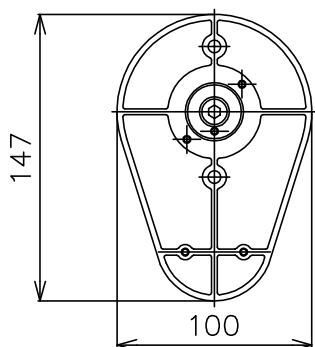

※ご注意

本製品のみではご使用になれません。
必ず、オプションのスパイクまたは
ベースを取付けてご使用ください。

名称	カタログ番号	色
スパイク	Z1232B	黒
ベース	Z1233B	黒

150826

定 格 表	
・入力電圧	100(V)
・周波数	50/60(Hz)
・入力電流	0.17(A)
・消費電力	16.5(W)
・器具光束	1435(lm)

△ 安全上のご注意

- 防雨形器具ですが、風呂場等の湿気の多い場所には取付出来ません。感電・火災の原因となることがあります。
- 振動や衝撃のある場所、冠水のおそれのある場所には取付けないでください。感電・火災の原因となることがあります。

8	プレート	ADC	1	プライマー下地、B: 黒色塗装	器具 タイプ	防雨形 ワイド配光			
7	プラグ	ビニル	1	接地2P、黒色、125V、7A					
6	キャブタイヤケーブル	ビニル	1	0.75×3芯 黒色 5m	使用 光源	LED 2182lmタイプ 色温度3000K Ra80			
5	専用電源装置		1	400mA					
4	ホントイ	Al	1	プライマー下地、B: 黒色塗装					
3	LED		1	2182lmタイプ					
2	カバー	ADC	1	プライマー下地、B: 黒色塗装	色種				
1	カバーガラス	強化ガラス	1	クリア					
品番	品名	材質	数量	摘 要		カタログ 番号	H-263B	型番	39HH-09B7-1B
第三角法	作図	開発部	単位	mm	尺度	—	質量	2.4 kg	