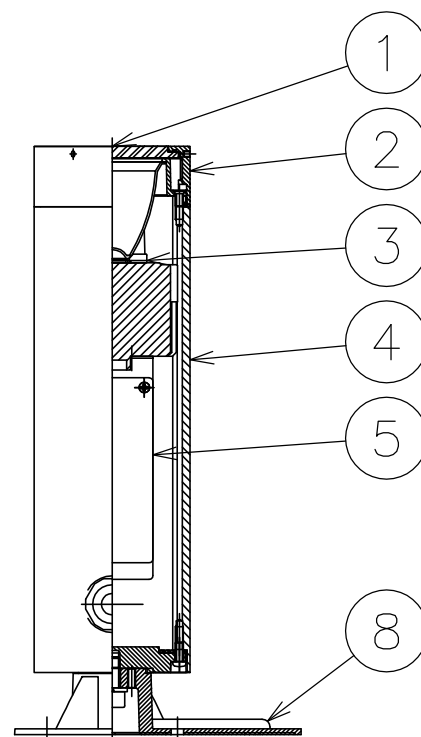

※ご注意

本製品のみではご使用になれません。
必ず、オプションのスパイクまたは
ベースを取付けてご使用ください。

名称	カタログ番号	色
スパイク	Z1232B	黒
ベース	Z1233B	黒

150826

定 格 表	
・入力電圧	100(V)
・周波数	50/60(Hz)
・入力電流	0.17(A)
・消費電力	16.5(W)
・器具光束	1435(lm)

△ 安全上のご注意

- 防雨形器具ですが、風呂場等の湿気の多い場所には取付出来ません。感電・火災の原因となることがあります。
- 振動や衝撃のある場所、冠水のおそれのある場所には取付けないでください。感電・火災の原因となることがあります。

8	プレート	ADC	1	プライマー下地、B: 黒色塗装	器具 タイプ	防雨形 ワイド配光			
7	プラグ	ビニル	1	接地2P、黒色、125V、7A					
6	キャブタイヤケーブル	ビニル	1	0.75×3芯 黒色 5m	使用 光源	LED 2182lmタイプ 色温度3000K Ra80			
5	専用電源装置		1	400mA					
4	ホントイ	Al	1	プライマー下地、B: 黒色塗装					
3	LED		1	2182lmタイプ					
2	カバー	ADC	1	プライマー下地、B: 黒色塗装	色種				
1	カバーガラス	強化ガラス	1	クリア					
品番	品名	材質	数量	摘 要		カタログ 番号	H-263B	型番	39HH-09B7-1B
第三角法	作図	開発部	単位	mm	尺度	—	質量	2.4 kg	