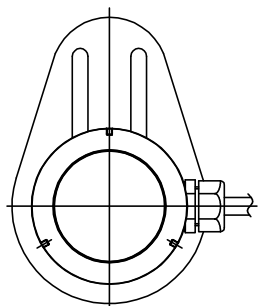

※ご注意

本製品のみではご使用になれません。
必ず、オプションのスパイクまたは
ベースを取付けてご使用ください。

名称	カタログ番号	色
スパイク	Z1232B	黒
ベース	Z1233B	黒

150826

定 格 表	
・入力電圧	100(V)
・周波数	50/60(Hz)
・入力電流	0.17(A)
・消費電力	16.5(W)
・器具光束	1435(lm)

△ 安全上のご注意

- 防雨形器具ですが、風呂場等の湿気の多い場所には取付出来ません。感電・火災の原因となることがあります。
- 振動や衝撃のある場所、冠水のおそれのある場所には取付けないでください。感電・火災の原因となることがあります。

8	プレート	ADC	1	プライマー下地、B: 黒色塗装	器具 タイプ	防雨形 ワイド配光			
7	プラグ	ビニル	1	接地2P、黒色、125V、7A					
6	キャブタイヤケーブル	ビニル	1	0.75×3芯 黒色 5m	使用 光源	LED 2182lmタイプ 色温度3000K Ra80			
5	専用電源装置		1	400mA					
4	ホントイ	Al	1	プライマー下地、B: 黒色塗装					
3	LED		1	2182lmタイプ					
2	カバー	ADC	1	プライマー下地、B: 黒色塗装	色種				
1	カバーガラス	強化ガラス	1	クリア					
品番	品名	材質	数量	摘 要		カタログ 番号	H-263B	型番	39HH-09B7-1B
第三角法	作図	開発部	単位	mm	尺度	—	質量	2.4 kg	