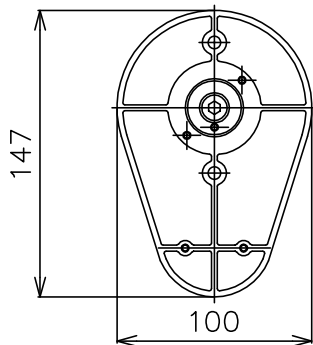

※ご注意

本製品のみではご使用になれません。  
必ず、オプションのスパイクまたは  
ベースを取付けてご使用ください。

名称	カタログ番号	色
スパイク	Z1232B	黒
ベース	Z1233B	黒

150826

定 格 表	
・入力電圧	100(V)
・周波数	50/60(Hz)
・入力電流	0.17(A)
・消費電力	16.5(W)
・器具光束	1305(lm)

△ 安全上のご注意

- 防雨形器具ですが、風呂場等の湿気の多い場所には取付出来ません。感電・火災の原因となることがあります。
- 振動や衝撃のある場所、冠水のおそれのある場所には取付けないでください。感電・火災の原因となることがあります。

8	プレート	ADC	1	プライマー下地、B: 黒色塗装	器具 タイプ	防雨形 フラッド配光			
7	プラグ	ビニル	1	接地2P、黒色、125V、7A					
6	キャブタイヤケーブル	ビニル	1	0.75×3芯 黒色 5m	使用 光源	LED 2182lmタイプ 色温度3000K Ra80			
5	専用電源装置		1	400mA					
4	ホントイ	Al	1	プライマー下地、B: 黒色塗装					
3	LED		1	2182lmタイプ					
2	カバー	ADC	1	プライマー下地、B: 黒色塗装	色種				
1	カバーガラス	強化ガラス	1	クリア					
品番	品名	材質	数量	摘 要		カタログ 番号	H-261B	型番	39HH-07B2-1B
第三角法	作図	開発部	単位	mm	尺度	—	質量	2.4 kg	