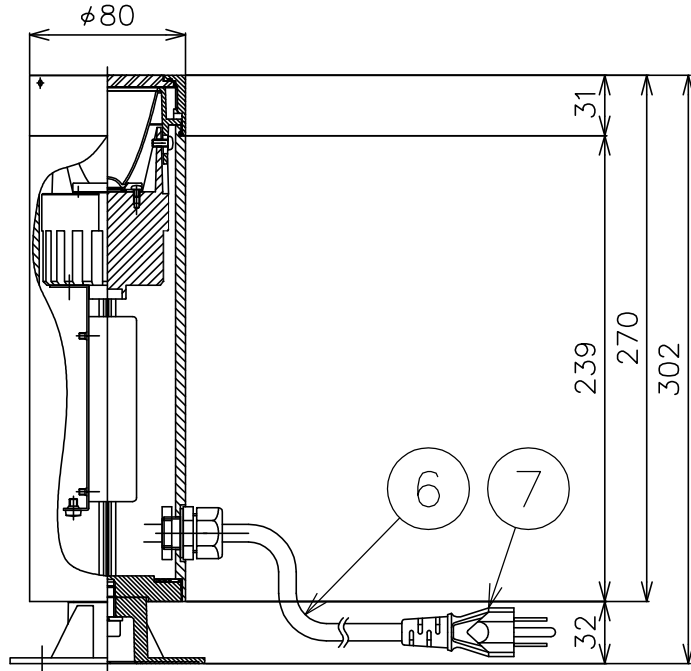

※ご注意

本製品のみではご使用になれません。  
必ず、オプションのスパイクまたは  
ベースを取付けてご使用ください。

名称	カタログ番号	色
スパイク	Z1232B	黒
ベース	Z1233B	黒

150826

定 格 表	
・入力電圧	100(V)
・周波数	50/60(Hz)
・入力電流	0.17(A)
・消費電力	16.5(W)
・器具光束	1305(lm)

△ 安全上のご注意

- 防雨形器具ですが、風呂場等の湿気の多い場所には取付出来ません。感電・火災の原因となることがあります。
- 振動や衝撃のある場所、冠水のおそれのある場所には取付けないでください。感電・火災の原因となることがあります。

8	プレート	ADC	1	プライマー下地、B: 黒色塗装	器具 タイプ	防雨形 フラッド配光			
7	プラグ	ビニル	1	接地2P、黒色、125V、7A					
6	キャブタイヤケーブル	ビニル	1	0.75×3芯 黒色 5m	使用 光源	LED 2182lmタイプ 色温度3000K Ra80			
5	専用電源装置		1	400mA					
4	ホントイ	Al	1	プライマー下地、B: 黒色塗装					
3	LED		1	2182lmタイプ					
2	カバー	ADC	1	プライマー下地、B: 黒色塗装	色種				
1	カバーガラス	強化ガラス	1	クリア					
品番	品名	材質	数量	摘 要		カタログ 番号	H-261B	型番	39HH-07B2-1B
第三角法	作図	開発部	単位	mm	尺度	—	質量	2.4 kg	