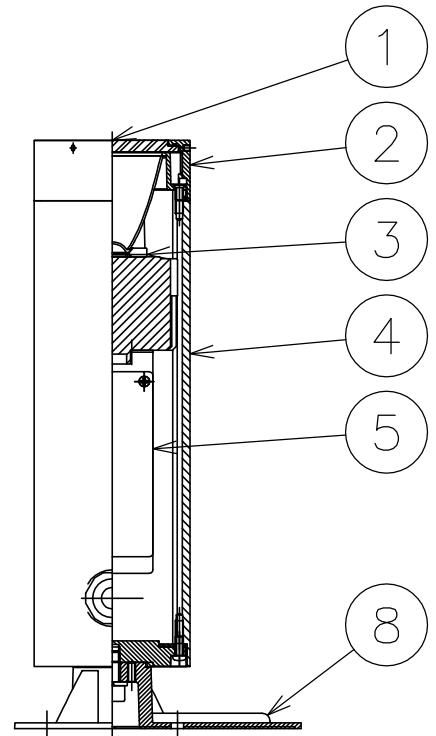

※ご注意

本製品のみではご使用になれません。  
必ず、オプションのスパイクまたは  
ベースを取付けてご使用ください。

名称	カタログ番号	色
スパイク	Z1232B	黒
ベース	Z1233B	黒

150826

定 格 表	
・入力電圧	100(V)
・周波数	50/60(Hz)
・入力電流	0.17(A)
・消費電力	16.5(W)
・器具光束	1305(lm)

△ 安全上のご注意

- 防雨形器具ですが、風呂場等の湿気の多い場所には取付出来ません。感電・火災の原因となることがあります。
- 振動や衝撃のある場所、冠水のおそれのある場所には取付けないでください。感電・火災の原因となることがあります。

8	プレート	ADC	1	プライマー下地、B: 黒色塗装	器具 タイプ	防雨形 フラッド配光			
7	プラグ	ビニル	1	接地2P、黒色、125V、7A					
6	キャブタイヤケーブル	ビニル	1	0.75×3芯 黒色 5m	使用 光源	LED 2182lmタイプ 色温度3000K Ra80			
5	専用電源装置		1	400mA					
4	ホントイ	Al	1	プライマー下地、B: 黒色塗装					
3	LED		1	2182lmタイプ					
2	カバー	ADC	1	プライマー下地、B: 黒色塗装	色種				
1	カバーガラス	強化ガラス	1	クリア					
品番	品名	材質	数量	摘 要		カタログ 番号	H-261B	型番	39HH-07B2-1B
第三角法	作図	開発部	単位	mm	尺度	—	質量	2.4 kg	