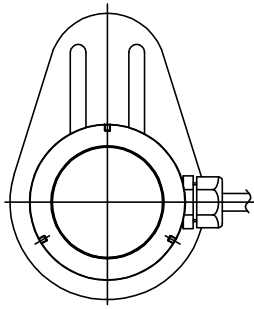

※ご注意

本製品のみではご使用になれません。  
必ず、オプションのスパイクまたは  
ベースを取付けてご使用ください。

名称	カタログ番号	色
スパイク	Z1232B	黒
ベース	Z1233B	黒

150826

定 格 表	
・入力電圧	100(V)
・周波数	50/60(Hz)
・入力電流	0.17(A)
・消費電力	16.5(W)
・器具光束	1305(lm)

△ 安全上のご注意

- 防雨形器具ですが、風呂場等の湿気の多い場所には取付出来ません。感電・火災の原因となることがあります。
- 振動や衝撃のある場所、冠水のおそれのある場所には取付けないでください。感電・火災の原因となることがあります。

8	プレート	ADC	1	プライマー下地、B: 黒色塗装	器具 タイプ	防雨形 フラッド配光			
7	プラグ	ビニル	1	接地2P、黒色、125V、7A					
6	キャブタイヤケーブル	ビニル	1	0.75×3芯 黒色 5m	使用 光源	LED 2182lmタイプ 色温度3000K Ra80			
5	専用電源装置		1	400mA					
4	ホントイ	Al	1	プライマー下地、B: 黒色塗装					
3	LED		1	2182lmタイプ					
2	カバー	ADC	1	プライマー下地、B: 黒色塗装	色種				
1	カバーガラス	強化ガラス	1	クリア					
品番	品名	材質	数量	摘 要		カタログ 番号	H-261B	型番	39HH-07B2-1B
第三角法	作図	開発部	単位	mm	尺度	—	質量	2.4 kg	