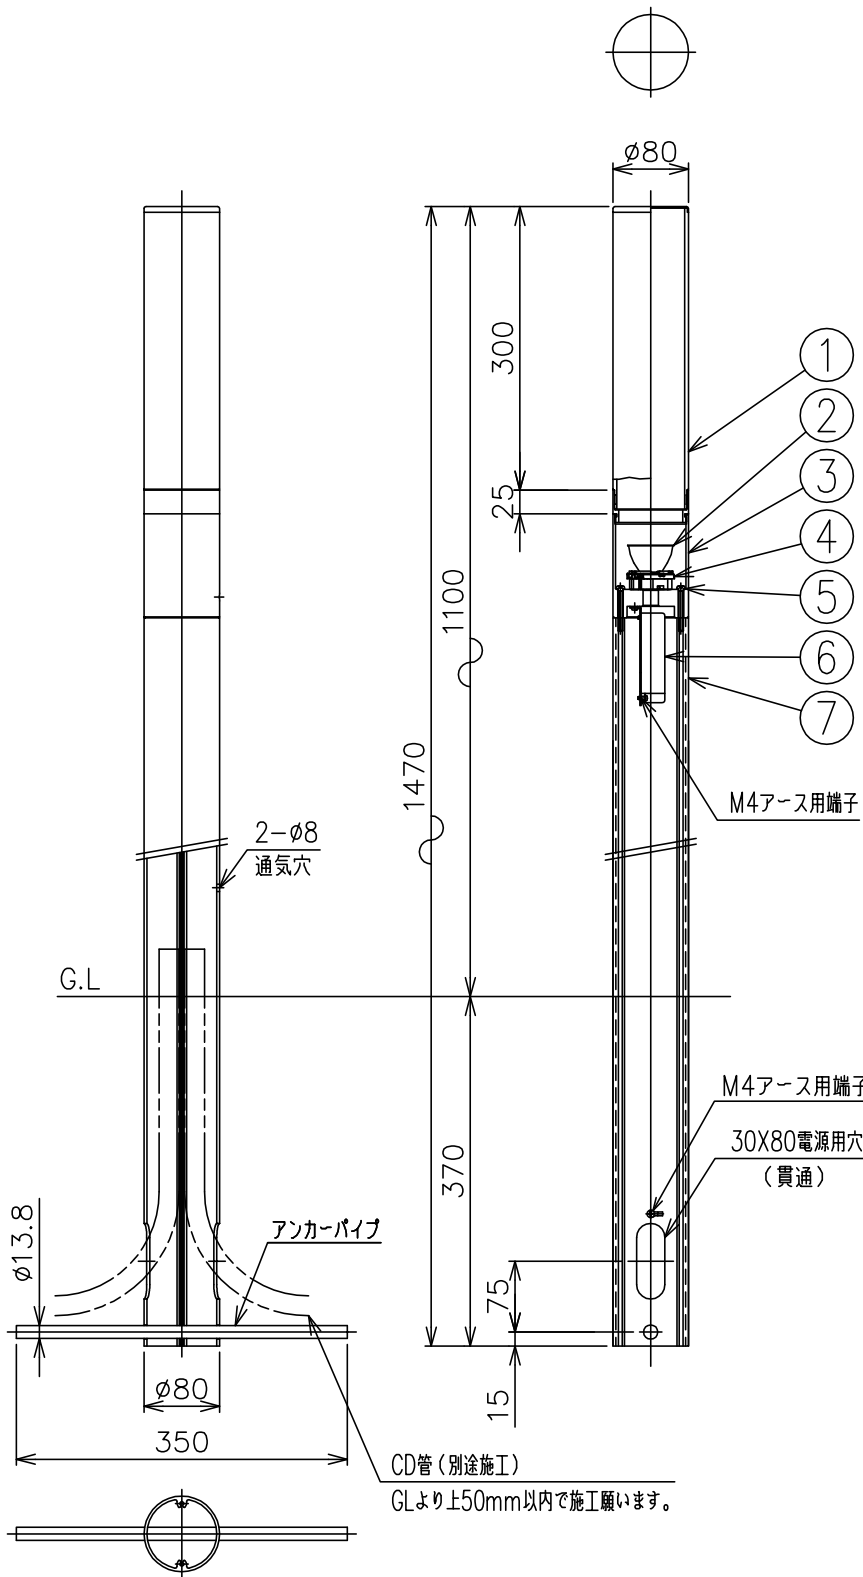

160401 170615 230905

160401

■ケーブル選定時のご注意
 本器具は支柱径が小さいため、電気関連法規に準拠した範囲で極力細いケーブルを使用願います。支柱内への引込線はCV電線又は2PNCTクロロレンキャブタイヤケーブル2.0sq以下の電線をご使用ください。

定格表	
入力電圧	AC100/200V
周波数	50/60Hz
入力電流	0.12A/0.07A
消費電力	12.5W

△安全上のご注意

- 防雨形器具ですが、風呂場等の湿気が多い場所には取付け出来ません。感電・火災の原因となることがあります。
- 振動や衝撃のある場所、冠水のおそれのある場所には取付けないでください。落下・感電・火災の原因となることがあります。
- ポール等は器具質量や風圧力に耐える場所(基礎等)に設置してください。設置に不備があるとポール倒れ・器具落下の原因となることがあります。

7	シチュウ	AS	1	粉体下地処理後、B: 黒色塗装/S: シルバー色塗装	器具タイプ	・防雨形			
6	LED電源		1	100V-240V					
5	ホントイ固定ネジ	SUS-B	2	M5	使用光源	高効率LED 白色タイプ(4000K) LED 1300lmタイプ Ra85			
4	LED		1	9.5W					
3	ホントイ	AB	1	アルマイト後、B: 黒色塗装/S: シルバー色塗装					
2	リフレクター	AP	1	内面鏡面仕上	色種				
1	セード	アクリル	1	乳半色					
品番	品名	材質	数量	摘要		カタログ番号	H-279 ^B _S	型番	60HH-67B6-1 ^B _S
第三角法	作図	KI	単位	mm	尺度	—	質量	4.3 kg	