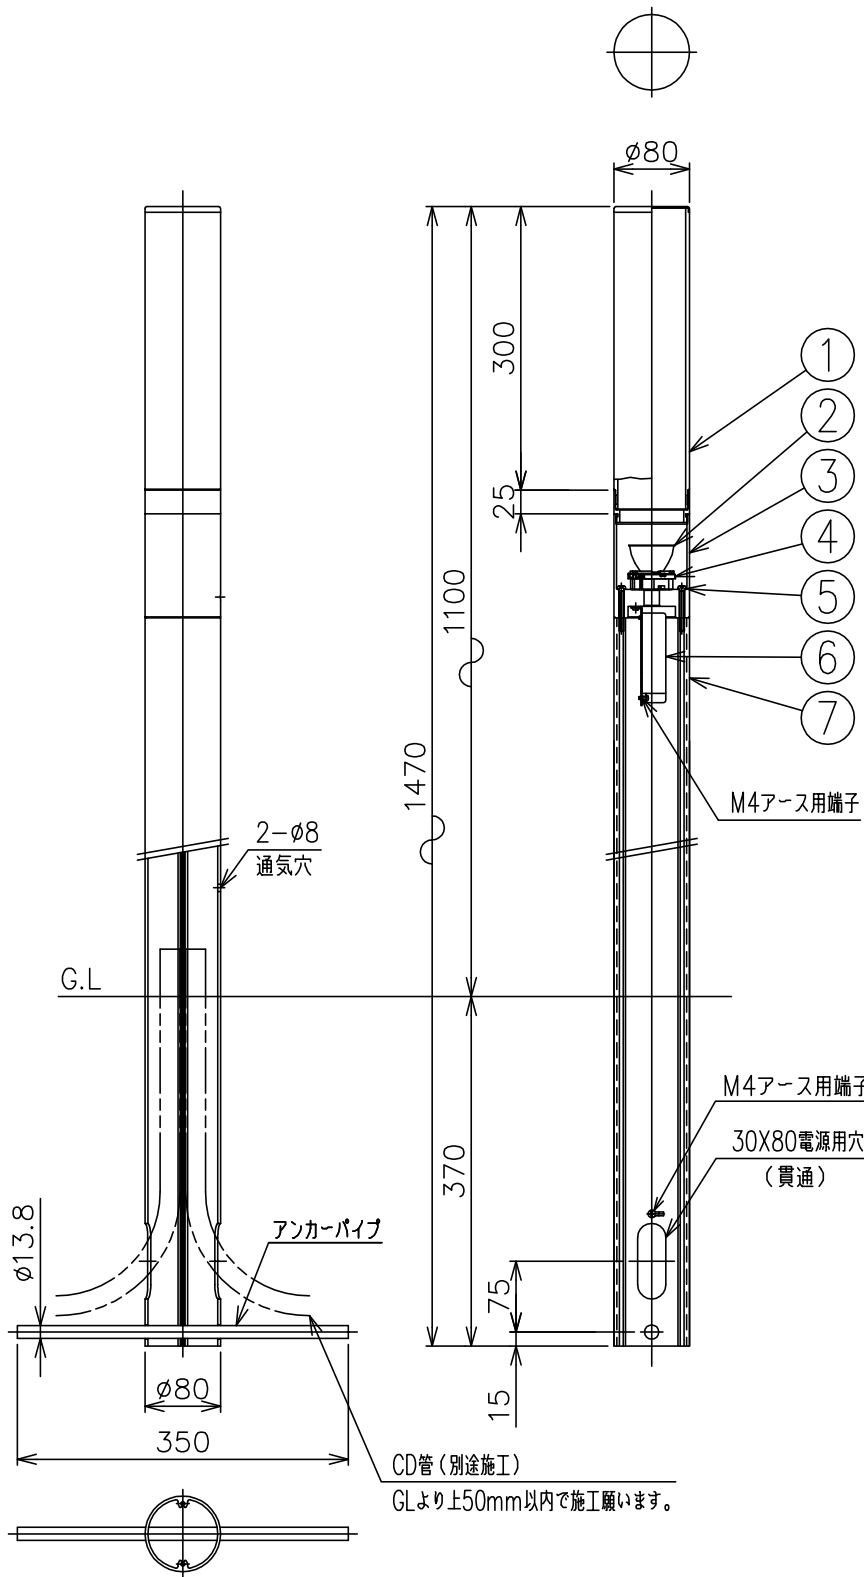

160401

170615

230905

**■ケーブル選定時のご注意**  
 本器具は支柱径が小さいため、電気関連法規に準拠した範囲で極力細いケーブルを使用願います。支柱内への引込線はCV電線又は2PNCTクロロブレンキャブタイヤケーブル2.0sq以下の電線をご使用ください。

定格表	
入力電圧	AC100/200V
周波数	50/60Hz
入力電流	0.12A/0.07A
消費電力	12.5W

**△安全上のご注意**

- 防雨形器具ですが、風呂場等の湿気が多い場所には取付け出来ません。感電・火災の原因となることがあります。
- 振動や衝撃のある場所、冠水のおそれのある場所には取付けないでください。落下・感電・火災の原因となることがあります。
- ポール等は器具質量や風圧力に耐える場所（基礎等）に設置してください。設置に不備があるとポール倒れ・器具落下の原因となることがあります。

7	シチュウ	AS	1	粉体下地処理後、B: 黒色塗装/S: シルバー色塗装	器具タイプ	・防雨形			
6	LED電源		1	100V-240V					
5	ホントイ固定ネジ	SUS-B	2	M5	使用光源	高効率LED 白色タイプ (4000K) LED 1300lmタイプ Ra85			
4	LED		1	9.5W					
3	ホントイ	AB	1	アルマイト後、B: 黒色塗装/S: シルバー色塗装					
2	リフレクター	AP	1	内面鏡面仕上	色種				
1	セード	アクリル	1	乳半色					
品番	品名	材質	数量	摘要		カタログ番号	H-279 <sup>B</sup> <sub>S</sub>	型番	60HH-67B6-1 <sup>B</sup> <sub>S</sub>
第三角法	作図	KI	単位	mm	尺度	—	質量	4.3 kg	