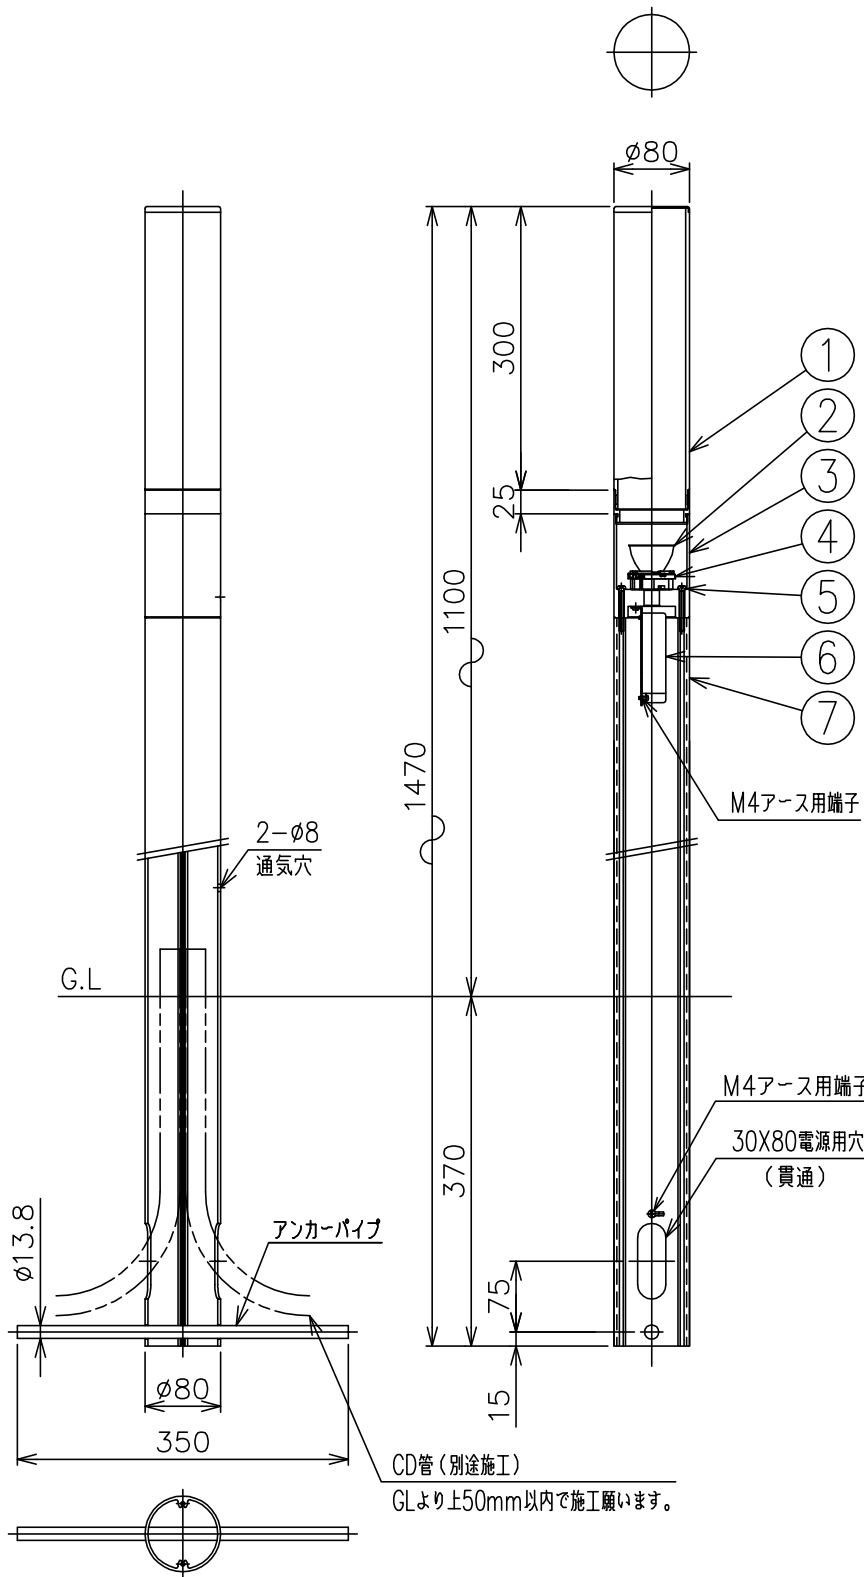

160401

170615

230905

**■ケーブル選定時のご注意**  
 本器具は支柱径が小さいため、電気関連法規に準拠した範囲で極力細いケーブルを使用願います。支柱内への引込線はCV電線又は2PNCTクロロブレンキャブタイヤケーブル2.0sq以下の電線をご使用ください。

定格表	
入力電圧	AC100/200V
周波数	50/60Hz
入力電流	0.12A/0.07A
消費電力	12.5W

**△安全上のご注意**

- 防雨形器具ですが、風呂場等の湿気が多い場所には取付け出来ません。感電・火災の原因となることがあります。
- 振動や衝撃のある場所、冠水のおそれのある場所には取付けないでください。落下・感電・火災の原因となることがあります。
- ポール等は器具質量や風圧力に耐える場所（基礎等）に設置してください。設置に不備があるとポール倒れ・器具落下の原因となることがあります。

7	シチュウ	AS	1	粉体下地処理後、B: 黒色塗装/S: シルバー色塗装	器具タイプ	・防雨形			
6	LED電源		1	100V-240V					
5	ホントイ固定ネジ	SUS-B	2	M5	使用光源	高効率LED 電球色タイプ (3000K) LED 1300lmタイプ Ra85			
4	LED		1	9.5W					
3	ホントイ	AB	1	アルマイト後、B: 黒色塗装/S: シルバー色塗装					
2	リフレクター	AP	1	内面鏡面仕上	色種				
1	セード	アクリル	1	乳半色					
品番	品名	材質	数量	摘要		カタログ番号	H-280 <sup>B</sup> <sub>S</sub>	型番	60HH-68B3-1 <sup>B</sup> <sub>S</sub>
第三角法	作図	KI	単位	mm	尺度	—	質量	4.3 kg	