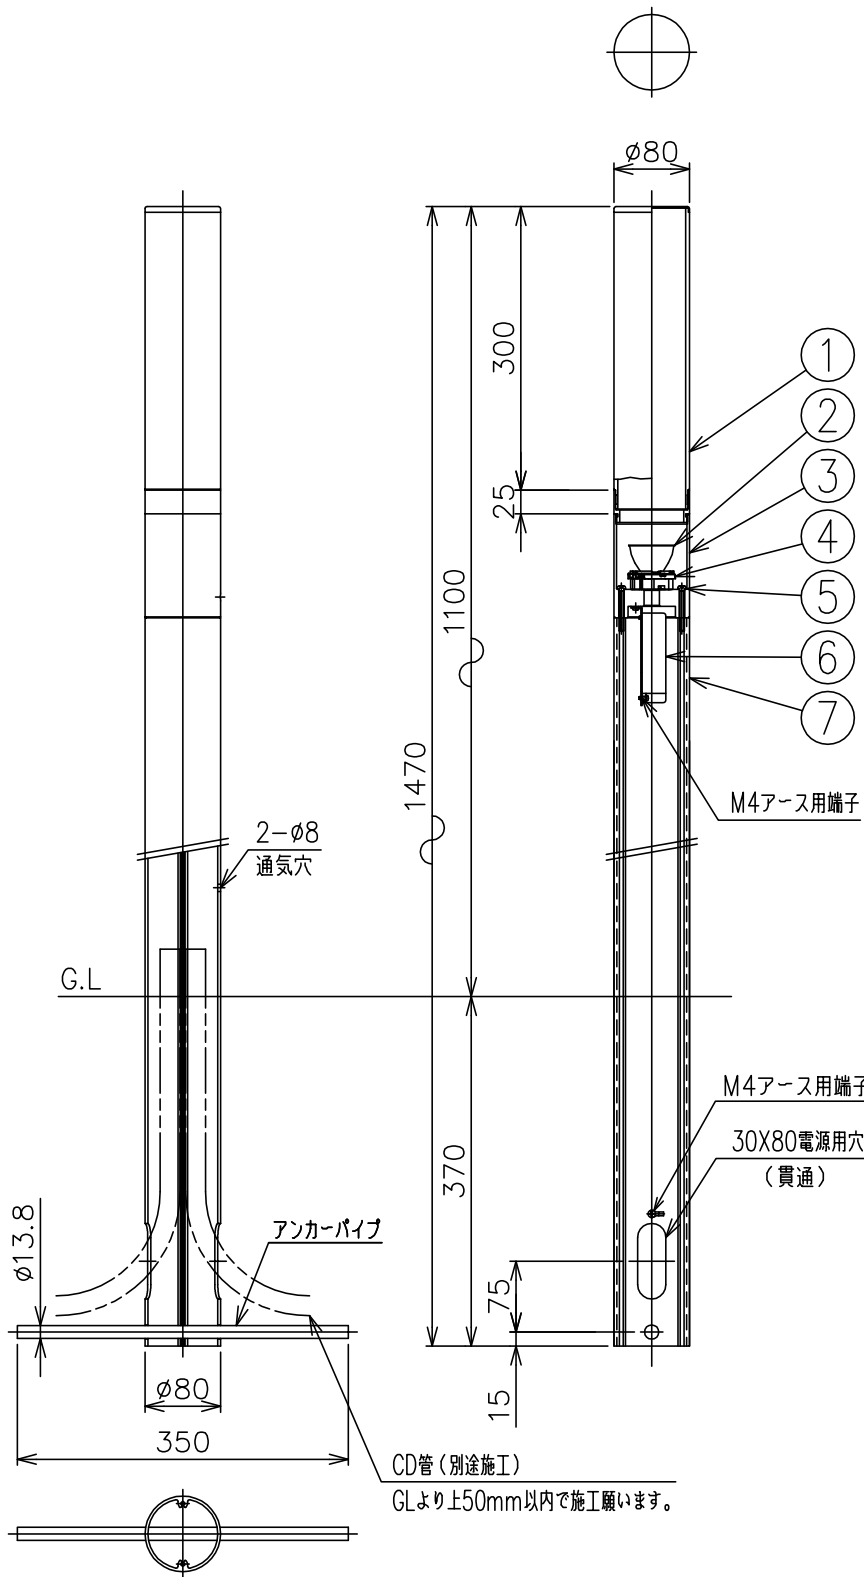

160401

170615

230905

■ケーブル選定時のご注意
 本器具は支柱径が小さいため、電気関連法規に準拠した範囲で極力細いケーブルを使用願います。支柱内への引込線はCV電線又は2PNCTクロロブレンキャブタイヤケーブル2.0sq以下の電線をご使用ください。

定格表	
入力電圧	AC100/200V
周波数	50/60Hz
入力電流	0.12A/0.07A
消費電力	12.5W

△安全上のご注意

- 防雨形器具ですが、風呂場等の湿気が多い場所には取付け出来ません。感電・火災の原因となることがあります。
- 振動や衝撃のある場所、冠水のおそれのある場所には取付けないでください。落下・感電・火災の原因となることがあります。
- ポール等は器具質量や風圧力に耐える場所（基礎等）に設置してください。設置に不備があるとポール倒れ・器具落下の原因となることがあります。

7	シチュウ	AS	1	粉体下地処理後、B: 黒色塗装/S: シルバー色塗装	器具 タイプ	・防雨形			
6	LED電源		1	100V-240V					
5	ホントイ固定ネジ	SUS-B	2	M5	使用 光源	高効率LED 電球色タイプ (3000K) LED 1300lmタイプ Ra85			
4	LED		1	9.5W					
3	ホントイ	AB	1	アルマイト後、B: 黒色塗装/S: シルバー色塗装					
2	リフレクター	AP	1	内面鏡面仕上	色種				
1	セード	アクリル	1	乳半色					
品番	品名	材質	数量	摘要		カタログ 番号	H-280 ^B _S	型番	60HH-68B3-1 ^B _S
第三角法	作図	KI	単位	mm	尺度	—	質量	4.3 kg	