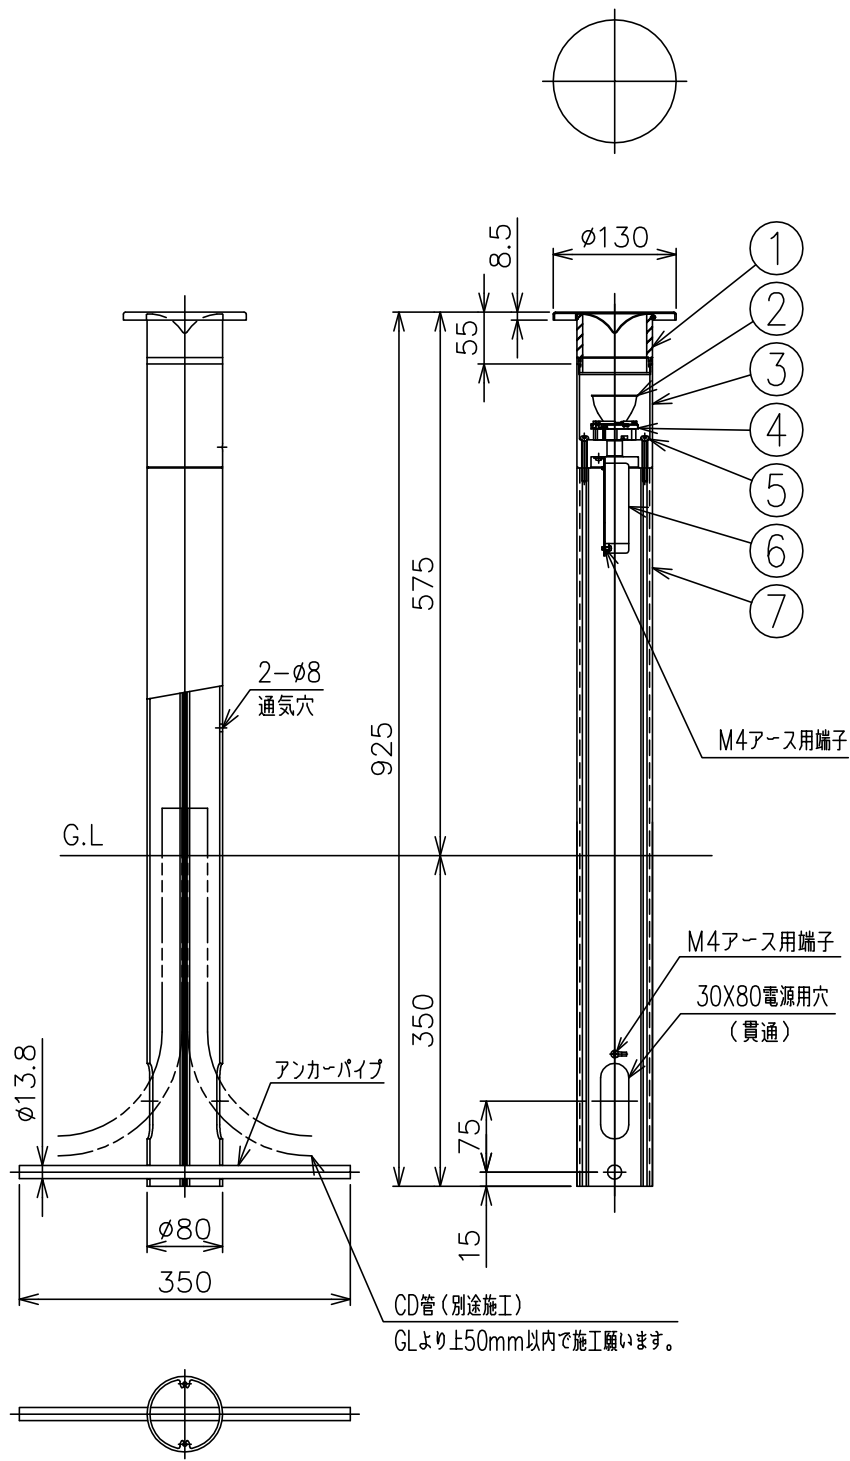

160401 170615 230905

■ケーブル選定時のご注意
 本器具は支柱径が小さいため、電気関連法規に準拠した範囲で極力細いケーブルを使用願います。支柱内への引込線はCV電線又は2PNCTクロロレンキャブタイヤケーブル2.0sq以下の電線をご使用ください。

定格表	
入力電圧	AC100/200V
周波数	50/60Hz
入力電流	0.12A/0.07A
消費電力	12.5W

△安全上のご注意

- 防雨形器具ですが、風呂場等の湿気が多い場所には取付け出来ません。感電・火災の原因となることがあります。
- 振動や衝撃のある場所、冠水のおそれのある場所には取付けしないでください。落下・感電・火災の原因となることがあります。
- ポール等は器具質量や風圧力に耐える場所（基礎等）に設置してください。設置に不備があるとポール倒れ・器具落下の原因となることがあります。

7	シチュウ	AS	1	粉体下地処理後、B: 黒色塗装/S: シルバー色塗装	器具タイプ	・防雨形			
6	LED電源		1	100V-240V					
5	ホントイ固定ネジ	SUS-B	2	M5	使用光源	高効率LED 白色タイプ (4000K) 1300lmタイプ Ra85			
4	LED		1	9.5W					
3	ホントイ	AB	1	アルマイト後、B: 黒色塗装/S: シルバー色塗装					
2	リフレクター	AP	1	内面鏡面仕上	色種				
1	カバー	アクリル	1	クリア					
品番	品名	材質	数量	摘要		カタログ番号	H-275 ^B _S	型番	60HH-63B7-1 ^B _S
第三角法	作図	KI	単位	mm	尺度	—	質量	3.3 kg	