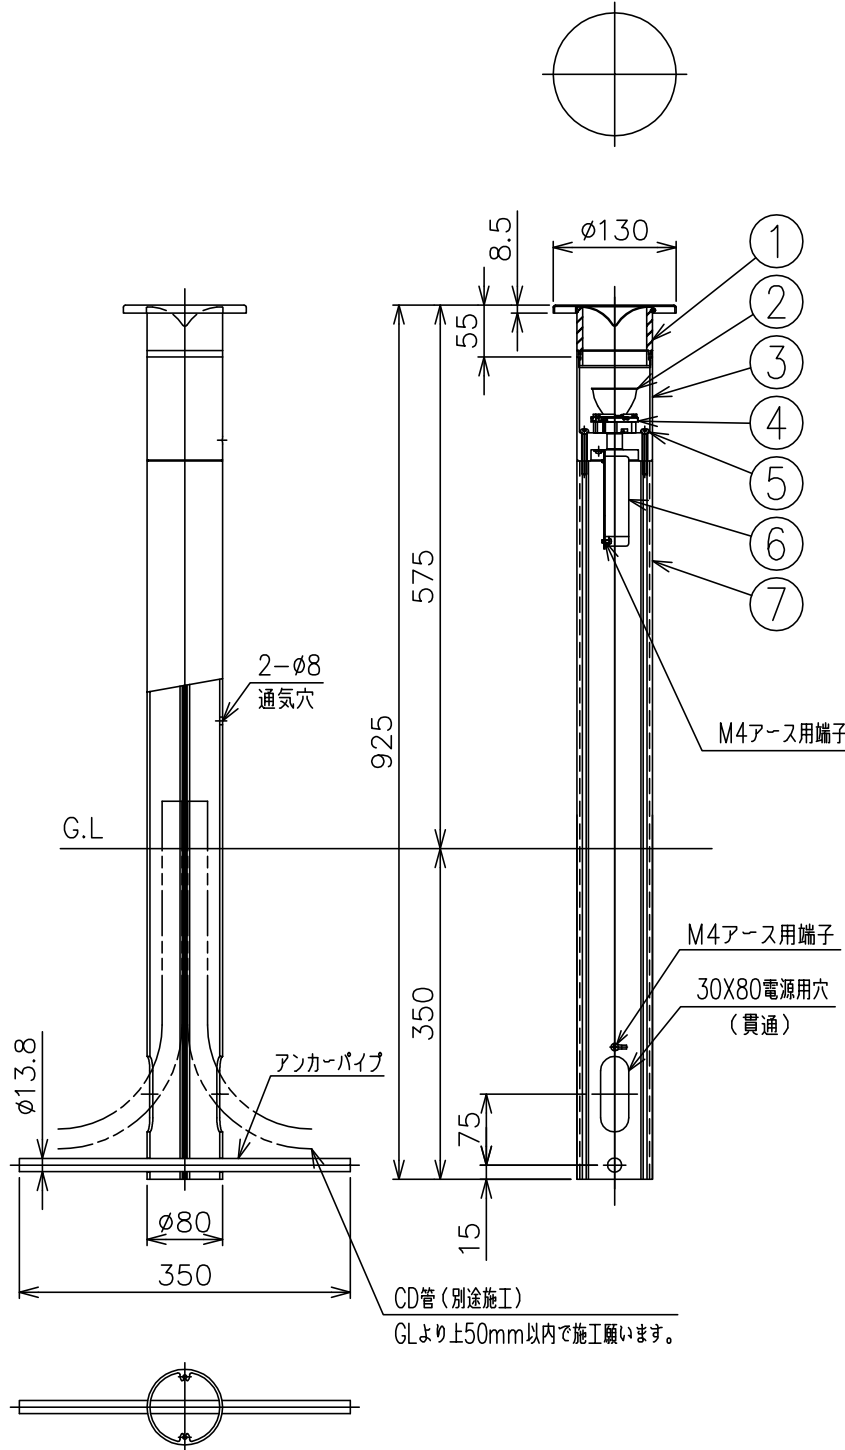

160401 170615 230905

■ケーブル選定時のご注意
 本器具は支柱径が小さいため、電気関連法規に準拠した範囲で極力細いケーブルを使用願います。支柱内への引込線はCV電線又は2PNCTクロロレンキャブタイヤケーブル2.0sq以下の電線をご使用ください。

定格表	
入力電圧	AC100/200V
周波数	50/60Hz
入力電流	0.12A/0.07A
消費電力	12.5W

△安全上のご注意

- 防雨形器具ですが、風呂場等の湿気が多い場所には取付け出来ません。感電・火災の原因となることがあります。
- 振動や衝撃のある場所、冠水のおそれのある場所には取付けないでください。落下・感電・火災の原因となることがあります。
- ポール等は器具質量や風圧力に耐える場所（基礎等）に設置してください。設置に不備があるとポール倒れ・器具落下の原因となることがあります。

7	シチュウ	AS	1	粉体下地処理後、B: 黒色塗装/S: シルバー色塗装	器具タイプ	・防雨形		
6	LED電源		1	100V-240V				
5	ホントイ固定ネジ	SUS-B	2	M5	使用光源	高効率LED 白色タイプ (4000K) 1300lmタイプ Ra85		
4	LED		1	9.5W				
3	ホントイ	AB	1	アルマイト後、B: 黒色塗装/S: シルバー色塗装				
2	リフレクター	AP	1	内面鏡面仕上	色種			
1	カバー	アクリル	1	クリア				
品番	品名	材質	数量	摘要	カタログ番号	H-275 ^B _S	型番	60HH-63B7-1 ^B _S
第三角法	作図	KI	単位	mm	尺度	—	質量	3.3 kg