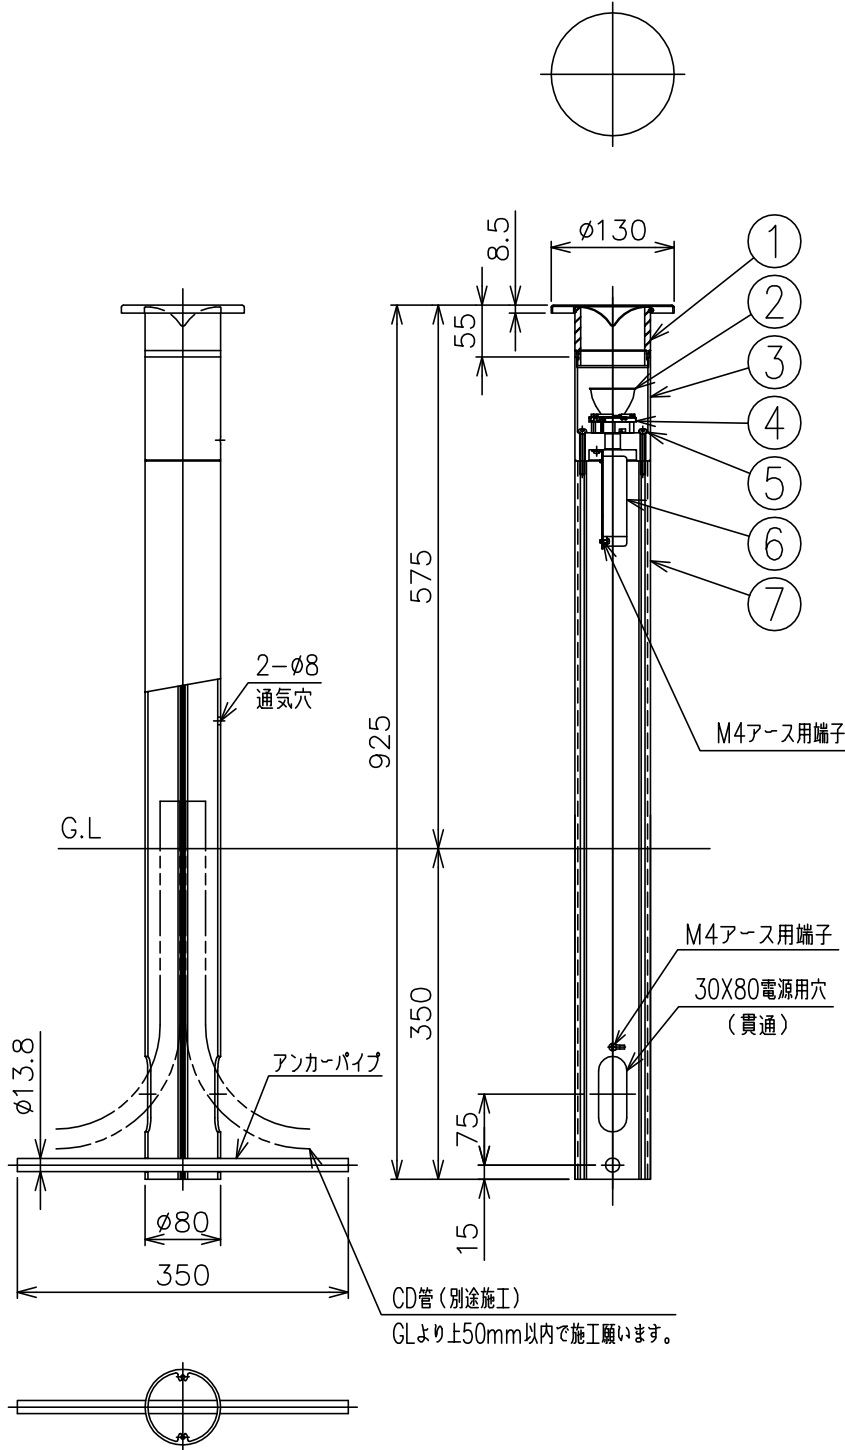

160401 170615 230905

■ケーブル選定時のご注意
 本器具は支柱径が小さいため、電気関連法規に準拠した範囲で極力細いケーブルを使用願います。支柱内への引込線はCV電線又は2PNCTクロロレンキャブタイヤケーブル2.0sq以下の電線をご使用ください。

定格表	
入力電圧	AC100/200V
周波数	50/60Hz
入力電流	0.12A/0.07A
消費電力	12.5W

△安全上のご注意

- 防雨形器具ですが、風呂場等の湿気が多い場所には取付け出来ません。感電・火災の原因となることがあります。
- 振動や衝撃のある場所、冠水のおそれのある場所には取付けないでください。落下・感電・火災の原因となることがあります。
- ポール等は器具質量や風圧力に耐える場所（基礎等）に設置してください。設置に不備があるとポール倒れ・器具落下の原因となることがあります。

7	シチュウ	AS	1	粉体下地処理後、B: 黒色塗装/S: シルバー色塗装	器具タイプ	・防雨形			
6	LED電源		1	100V-240V					
5	ホントイ固定ネジ	SUS-B	2	M5	使用光源	高効率LED 電球色タイプ (3000K) 1300lmタイプ Ra85			
4	LED		1	9.5W					
3	ホントイ	AB	1	アルマイト後、B: 黒色塗装/S: シルバー色塗装					
2	リフレクター	AP	1	内面鏡面仕上	色種				
1	カバー	アクリル	1	クリア					
品番	品名	材質	数量	摘要		カタログ番号	H-276 ^B _S	型番	60HH-64B4-1 ^B _S
第三角法	作図	KI	単位	mm	尺度	—	質量	3.3 kg	