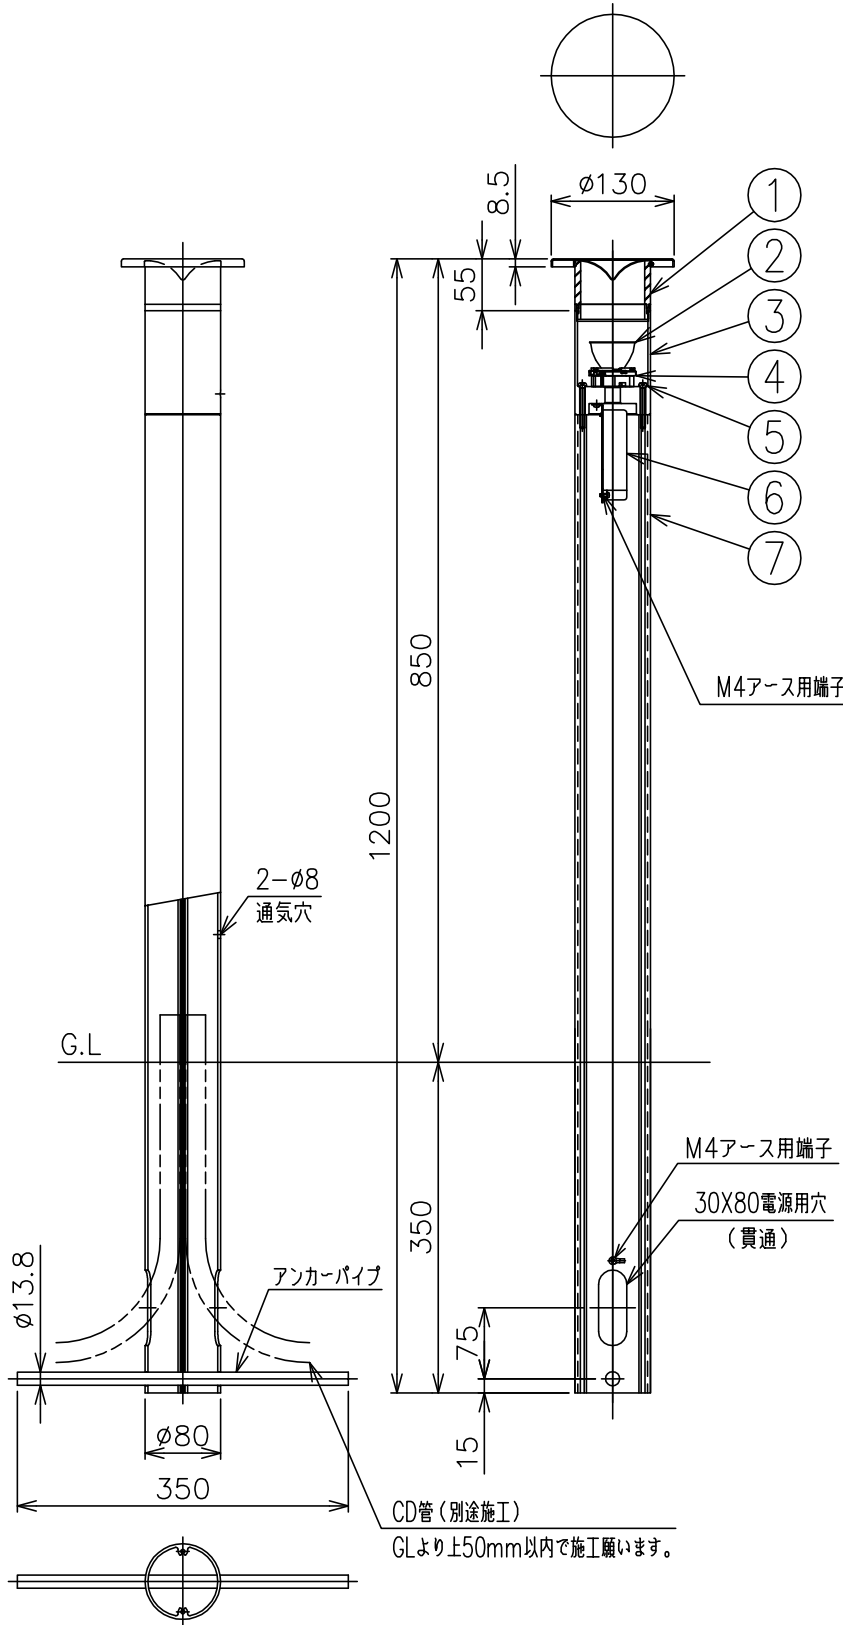

160401

170615

230905

■ケーブル選定時のご注意
 本器具は支柱径が小さいため、電気関連法規に準拠した範囲で極力細いケーブルを使用願います。支柱内への引込線はCV電線又は2PNCTクロロレンキャブタイヤケーブル2.0sq以下の電線をご使用ください。

定格表	
入力電圧	AC100/200V
周波数	50/60Hz
入力電流	0.12A/0.07A
消費電力	12.5W

△安全上のご注意

- 防雨形器具ですが、風呂場等の湿気が多い場所には取付け出来ません。感電・火災の原因となることがあります。
- 振動や衝撃のある場所、冠水のおそれのある場所には取付けないでください。落下・感電・火災の原因となることがあります。
- ポール等は器具質量や風圧力に耐える場所(基礎等)に設置してください。設置に不備があるとポール倒れ・器具落下の原因となることがあります。

7	シチュウ	AS	1	粉体下地処理後、B: 黒色塗装/S: シルバー色塗装	器具タイプ	・防雨形		
6	LED電源		1	100V-240V				
5	ホントイ固定ネジ	SUS-B	2	M5	使用光源	高効率LED 電球色タイプ(3000K) 1300lmタイプ Ra85		
4	LED		1	9.5W				
3	ホントイ	AB	1	アルマイト後、B: 黒色塗装/S: シルバー色塗装				
2	リフレクター	AP	1	内面鏡面仕上げ	色種			
1	カバー	アクリル	1	クリア				
品番	品名	材質	数量	摘要	カタログ番号	H-274 ^B _S	型番	60HH-62B1-1 ^B _S
第三角法	作図	KI	単位	mm	尺度	—	質量	3.9 kg