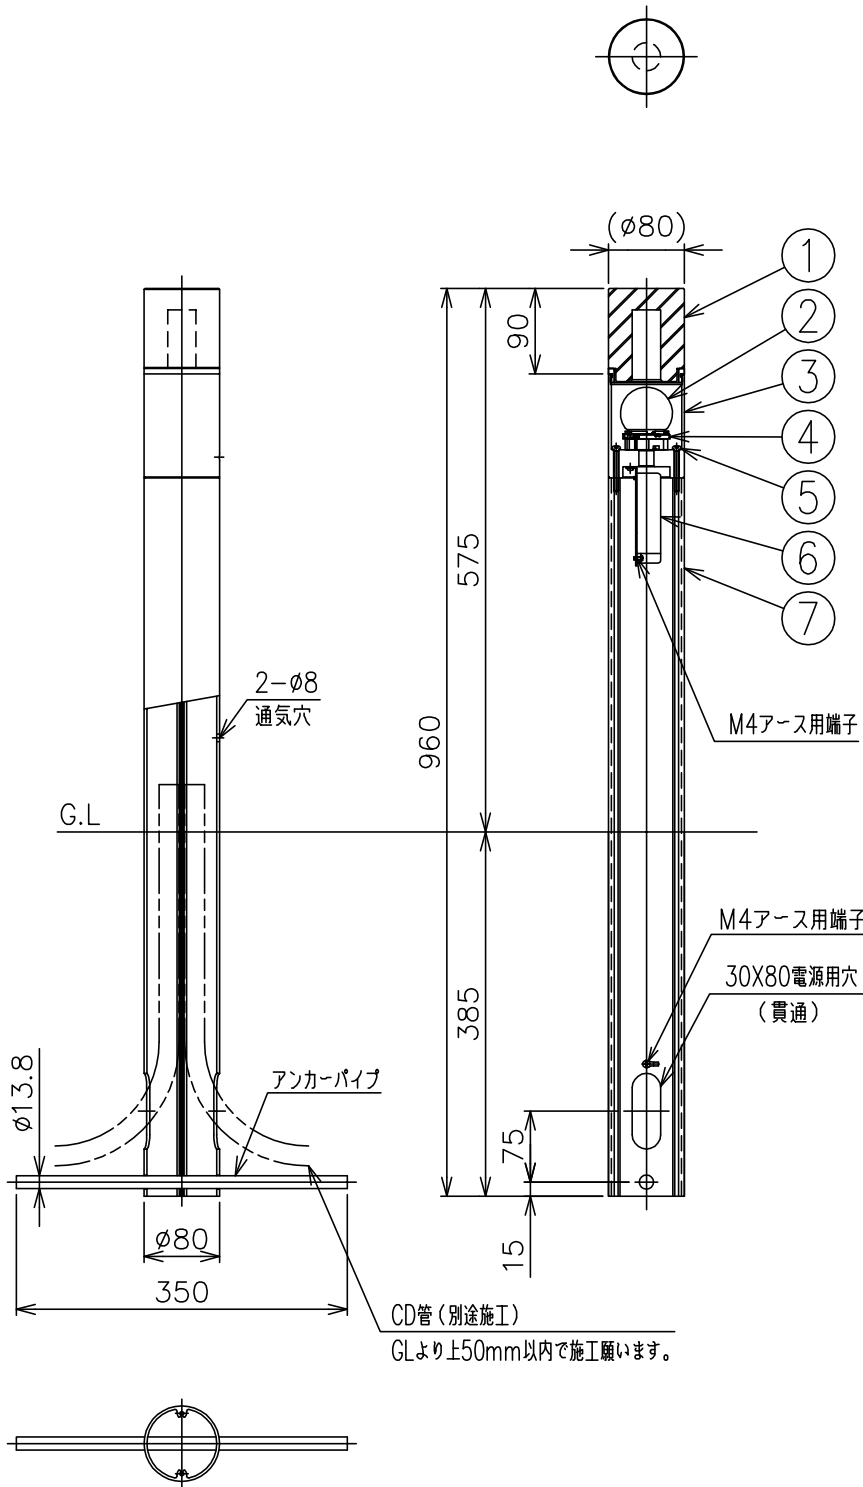

170615 230905

160401

■ケーブル選定時のご注意
 本器具は支柱径が小さいため、電気関連法規に準拠した範囲で極力細いケーブルを使用願います。支柱内への引込線はCV電線又は2PNCTクロロレンキャブタイヤケーブル2.0sq以下の電線をご使用ください。

定格表	
入力電圧	AC100/200V
周波数	50/60Hz
入力電流	0.12A/0.07A
消費電力	12.5W

△安全上のご注意

- 防雨形器具ですが、風呂場等の湿気が多い場所には取付け出来ません。感電・火災の原因となることがあります。
- 振動や衝撃のある場所、冠水のおそれのある場所には取付けないでください。落下・感電・火災の原因となることがあります。
- ポール等は器具質量や風圧力に耐える場所(基礎等)に設置してください。設置に不備がありますとポール倒れ・器具落下の原因となることがあります。

注記) 1, ガラスの寸法は多少バラつきがあります。

7	シチュウ	AS	1	粉体下地処理後、B: 黒色塗装/S: シルバー色塗装	器具タイプ	・防雨形			
6	LED電源		1	100V-240V					
5	ホントイ固定ネジ	SUS-B	2	M5	使用光源	高効率LED 電球色タイプ(3000K) LED1300lmタイプ Ra85			
4	LED		1	9.5W					
3	ホントイ	AB	1	アルマイト後、B: 黒色塗装/S: シルバー色塗装					
2	ディフューザー	PC	1	白色					
1	化粧ガラス	ガラス	1	クリア、内面フロスト仕上	色種				
品番	品名	材質	数量	摘要		カタログ番号	H-272 ^B _S	型番	60HH-60B5-1 ^B _S
第三角法	作図	KI	単位	mm	尺度	—	質量	3.9 kg	