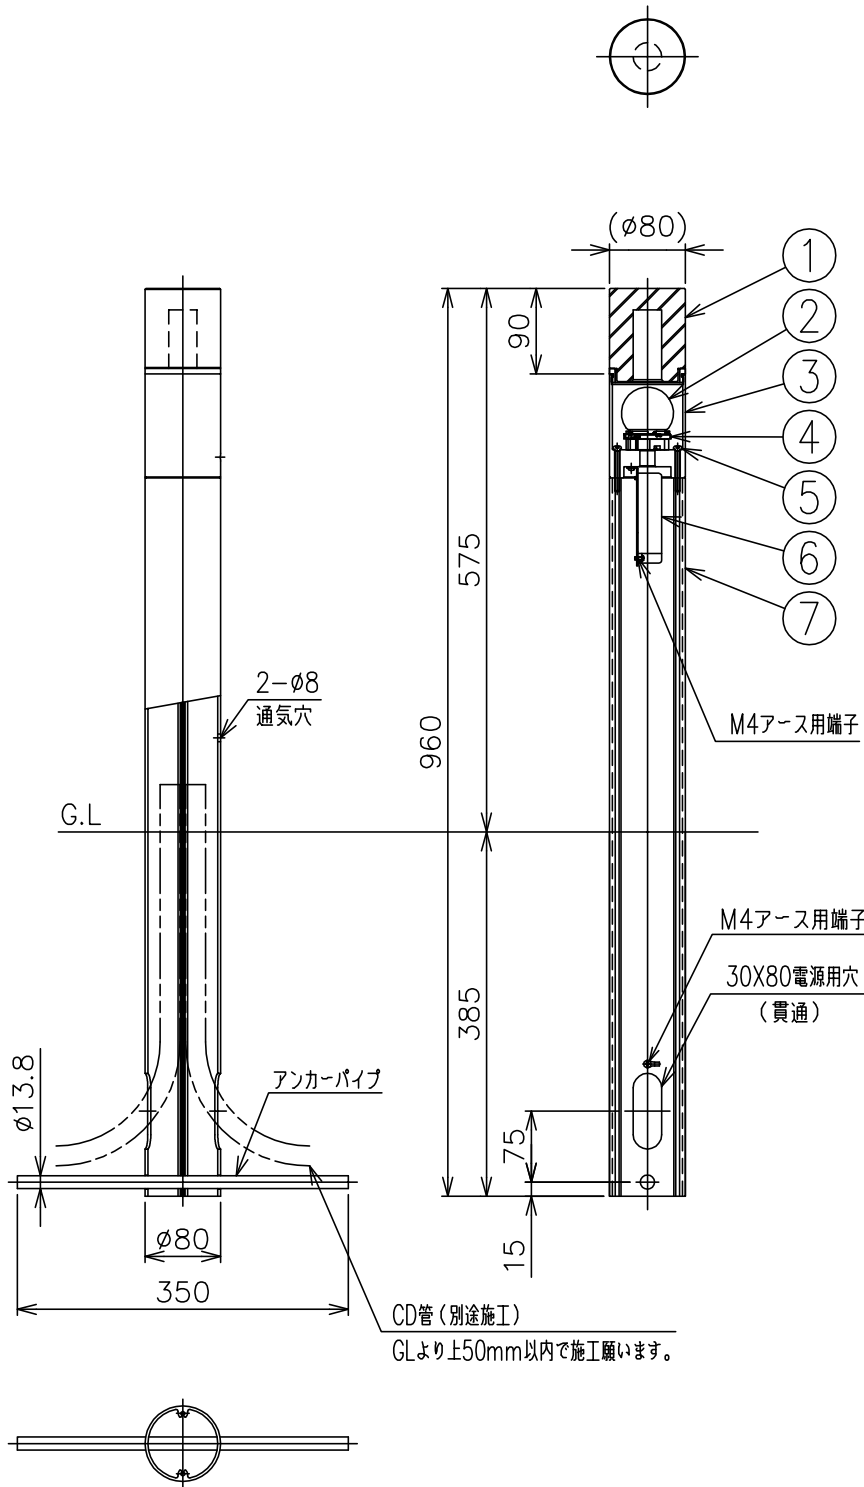

170615 230905

160401

**■ケーブル選定時のご注意**  
 本器具は支柱径が小さいため、電気関連法規に準拠した範囲で極力細いケーブルを使用願います。支柱内への引込線はCV電線又は2PNCTクロロレンキャブタイヤケーブル2.0sq以下の電線をご使用ください。

| 定格表  |             |
|------|-------------|
| 入力電圧 | AC100/200V  |
| 周波数  | 50/60Hz     |
| 入力電流 | 0.12A/0.07A |
| 消費電力 | 12.5W       |

**△安全上のご注意**

- 防雨形器具ですが、風呂場等の湿気が多い場所には取付け出来ません。感電・火災の原因となることがあります。
- 振動や衝撃のある場所、冠水のおそれのある場所には取付けないでください。落下・感電・火災の原因となることがあります。
- ポール等は器具質量や風圧力に耐える場所(基礎等)に設置してください。設置に不備がありますとポール倒れ・器具落下の原因となることがあります。

注記) 1,ガラスの寸法は多少バラつきがあります。