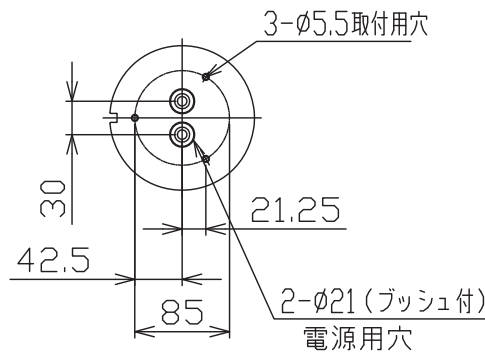

M4アース用端子
(リード線付)

△ 安全上のご注意

- 防雨形器具ですが、風呂場等の湿気の多い場所には取付け出来ません。感電・火災の原因となることがあります。
- 指定方向以外取付禁止。落下・感電・火災のおそれがあります。
- 壁面の凹凸が大きい場合には、すきまを防水シールでうめてください。また、背面から水のかかる場所へ取付けないでください。絶縁不良による感電・火災のおそれがあります。

器具タイプ
・取付方向：上向き使用。(上図以外の取付は不可。)
・防雨形
・電源電圧100V

カタログ番号 H8703G 型番 B6HE-03J3-1G

第三角法	作図	開発	単位	mm	尺度	-	質量	3.2 kg
------	----	----	----	----	----	---	----	--------

※本品の規格および外観は改良のため予告なしに変更する事がありますので、あらかじめご了承ください。

231120

160620