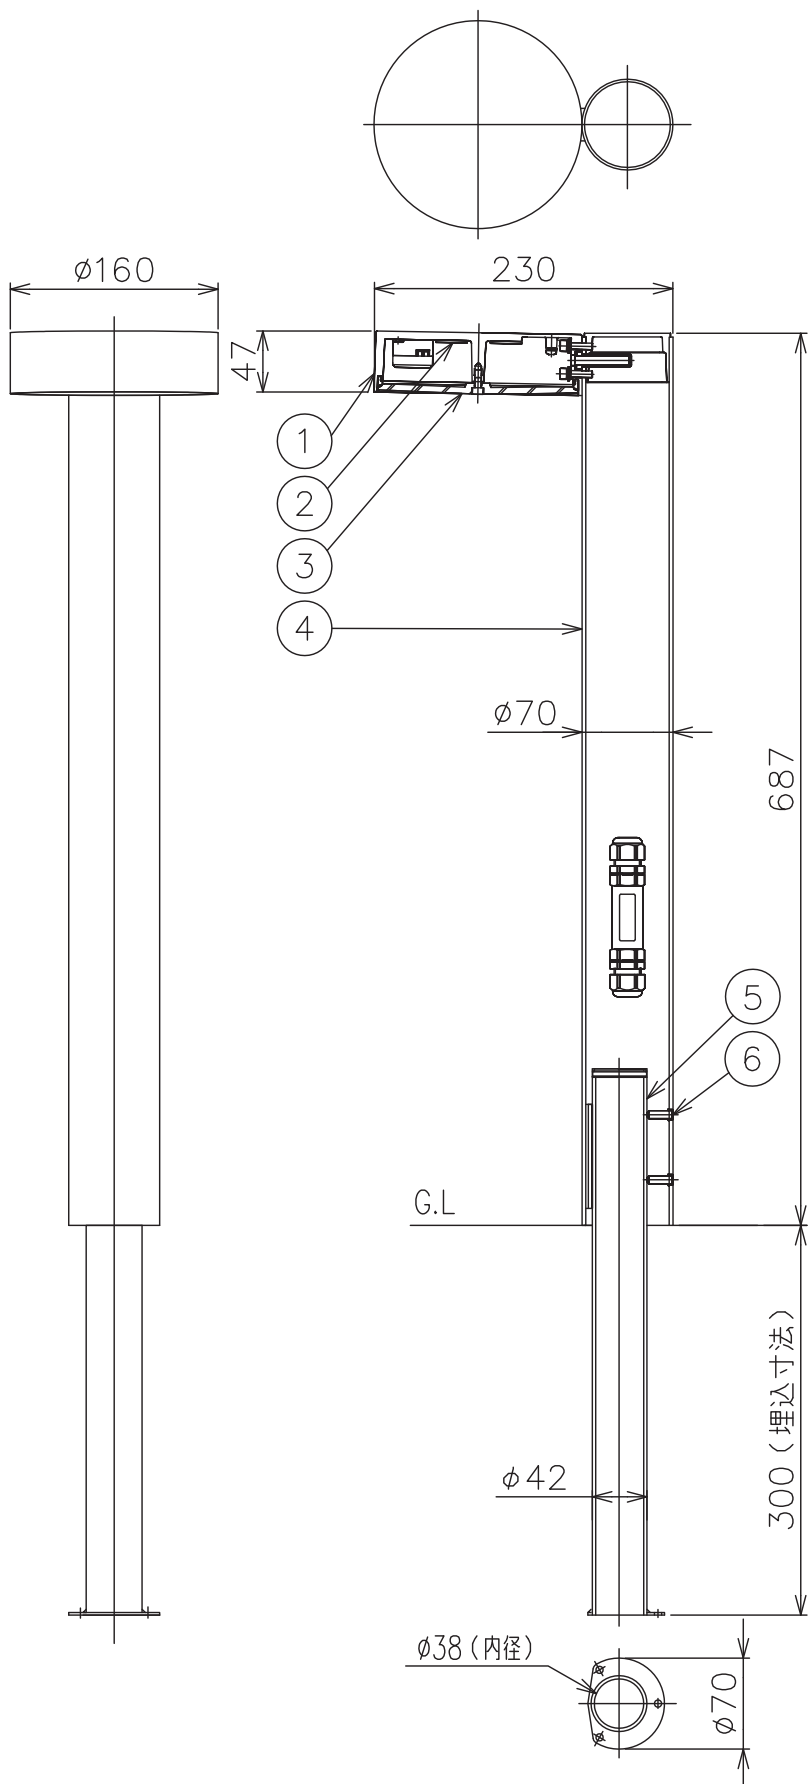

231120
160601

注記) 器具内での送り配線は不可

△ 安全上のご注意

- 防雨形器具ですが、風呂場等の湿気の多い場所には取付け出来ません。感電・火災の原因となることがあります。
- 振動や衝撃のある場所、冠水のおそれのある場所には取付けしないでください。落下・感電・火災の原因となることがあります。
- ポール等は器具質量や風圧力に耐える場所（基礎等）に設置してください。設置に不備がありますとポール倒れ・器具落下の原因となることがあります。

7											
6	支柱固定ネジ	SUS-B	2	M6						器具タイプ	・防雨形 ・電源電圧100V
5	埋込パイプ	ST	1								IP65
4	支柱	AS	1	粉体塗装下地、黒色レザー tone 塗装						適合ランプ	LED (3000K)
3	カバー	樹脂	1	クリア模様入り							3.8W
2	LEDユニット		1	3.8W (3000K)						色種	
1	本体	AS	1	粉体塗装下地、黒色レザー tone 塗装						カタログ番号	H4260B
品番	品名	材質	数量	摘要						型番	B7HG-02B5-1B
第三角法	作図	開発	単位	mm	尺度	—	質量	3.0 kg			