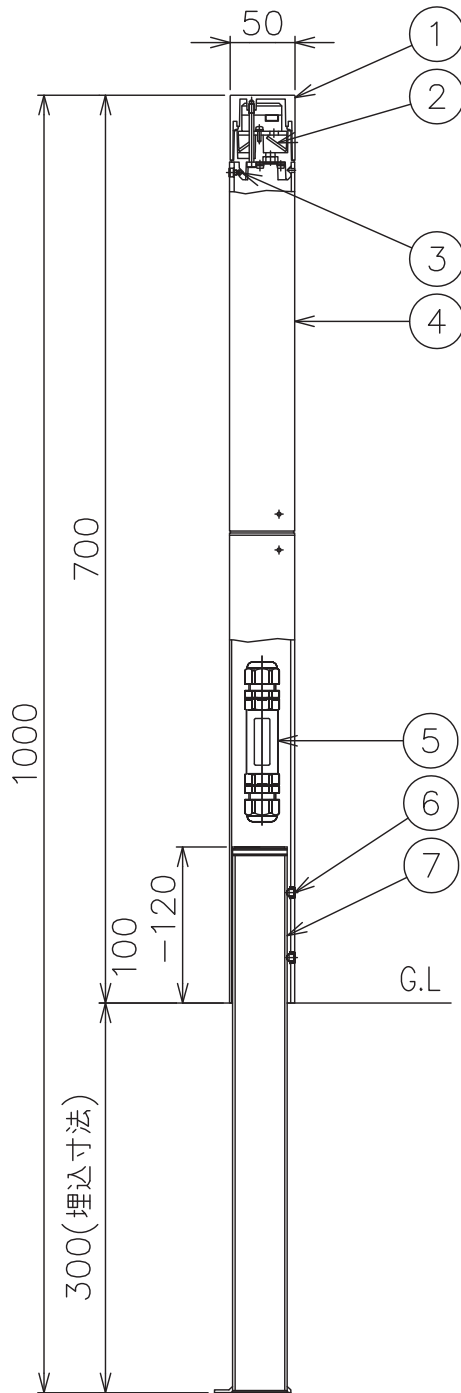

160601 231120

90

注記) 器具内での送り配線は不可

定格消費電力	
入力電圧	100V
周波数	50/60Hz
入力電流	
消費電力	5.2W

定格光束	216lm
------	-------

△ 安全上のご注意

- 防雨形器具ですが、風呂場等の湿気の多い場所には取付け出来ません。感電・火災の原因となることがあります。
- 振動や衝撃のある場所、冠水のおそれのある場所には取付けないでください。落下・感電・火災の原因となることがあります。
- ポール等は器具質量や風圧力に耐える場所（基礎等）に設置してください。設置に不備がありますとポール倒れ・器具落下の原因となることがあります。

7	埋込パイプ	ST	1						
6	本体固定ネジ	SUS-B	2	M6					
5	結線パイプ		1	黒色					
4	支柱	AS	1	粉体塗装下地、黒色レザートーン塗装					
3	ヘッド固定ネジ	SUS-B	2	M4					
2	LED	-	1	4W (3000K)					
1	ヘッド	ADC	1	粉体塗装下地、黒色レザートーン塗装					
品番	品名	材質	数量	摘要					
第三角法	作図	開発	単位	mm	尺度	-	質量	2.8 kg	

器具タイプ	・防雨形 ・電源電圧100V	IP65
使用光源	LED (3000K) 560lmタイプ Ra80	4 W
色種		
カタログ番号	H4258B	型番 B7HG-00B0-1B

※本品の規格および外観は改良のため予告なしに変更する事がありますので、あらかじめご了承ください。