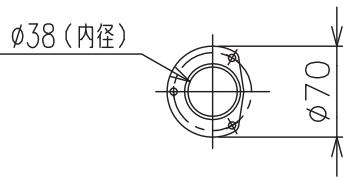

160601 231120

90

注記) 器具内での送り配線は不可

定格消費電力	
入力電圧	100V
周波数	50/60Hz
入力電流	
消費電力	5.2W

定格光束	216lm
------	-------

△ 安全上のご注意

- 防雨形器具ですが、風呂場等の湿気の多い場所には取付け出来ません。感電・火災の原因となることがあります。
- 振動や衝撃のある場所、冠水のおそれのある場所には取付けないでください。落下・感電・火災の原因となることがあります。
- ポール等は器具質量や風圧力に耐える場所（基礎等）に設置してください。設置に不備がありますとポール倒れ・器具落下の原因となることがあります。

7	埋込パイプ	ST	1						
6	本体固定ネジ	SUS-B	2	M6					
5	結線パイプ		1	黒色					
4	支柱	AS	1	粉体塗装下地、黒色レザートーン塗装					
3	ヘッド固定ネジ	SUS-B	2	M4					
2	LED	-	1	4W (3000K)					
1	ヘッド	ADC	1	粉体塗装下地、黒色レザートーン塗装					
品番	品名	材質	数量	摘要					
第三角法	作図	開発	単位	mm	尺度	-	質量	2.8 kg	

器具タイプ	・防雨形 ・電源電圧100V	IP65
使用光源	LED (3000K) 560lmタイプ Ra80	4 W
色種		
カタログ番号	H4258B	型番 B7HG-00B0-1B

※本品の規格および外観は改良のため予告なしに変更する事がありますので、あらかじめご了承ください。