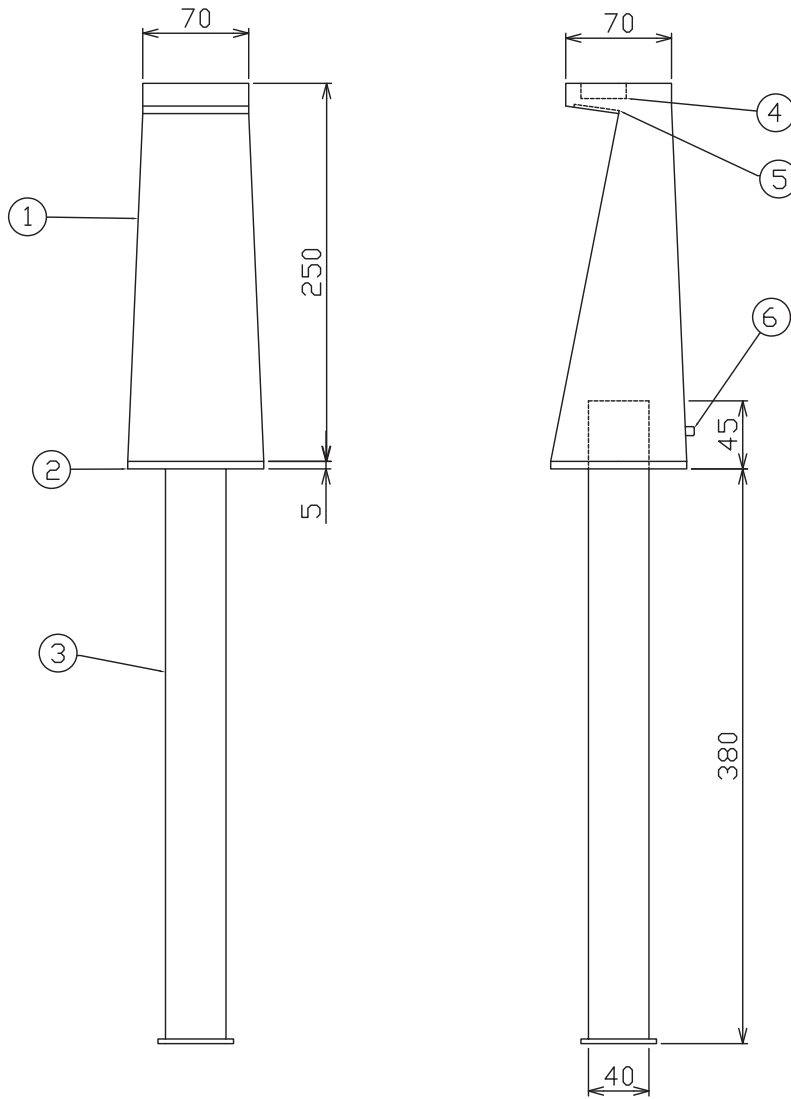

231120

190718

△ 安全上のご注意

- 防雨形器具ですが、風呂場等の湿気の多い場所には取付け出来ません。感電・火災の原因となることがあります。
- 振動や衝撃のある場所、高所で強風の吹くおそれのある場所、冠水のおそれのある場所には取付けないでください。落下・感電・火災の原因となることがあります。
- 合板やベニヤなどの柔らかい木材には取付けないでください。取付けに不備がありますと落下の原因となることがあります。

8				
7				
6	本体固定ネジ	SUS-B	1	M6
5	カバーガラス	ガラス	1	強化ガラス
4	LEDユニット	-	1	3.8W(3000K)
3	埋込パイプ	ST	1	溶融亜鉛メッキ
2	ベース	ADC	1	粉体塗装下地、黒色レザートーン塗装
1	本体	ADC	1	粉体塗装下地、黒色レザートーン塗装

器具タイプ	・防雨型 ・電源電圧100V	IP65
適合ランプ	LED(3000K) 消費電力4.9W	
色種		

品番	品名	材質	数量	摘要			
第三角法	作図	開発	単位	mm	尺度	-	質量 2.0 kg

カタログ番号	H4279B	型番	B7HG-10B7-1B
--------	--------	----	--------------

*本品の規格および外観は改良のため予告なしに変更する事がありますので、あらかじめご了承ください。