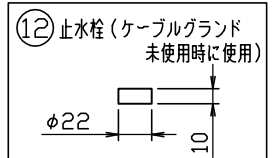

160701

定格光束 1771lm

△ 安全上のご注意

- 防雨形器具ですが、風呂場等の湿気の多い場所には取付け出来ません。感電・火災の原因となることがあります。
- 振動や衝撃のある場所、冠水のおそれのある場所には取付けないでください。落下・感電・火災の原因となることがあります。
- ポール等は器具質量や風圧力に耐える場所（基礎等）に設置してください。設置に不備があるとポール倒れ・器具落下の原因となることがあります。

品番	品名	材質	数量	摘要
第三角法	作図	開発部	単位	mm
			mm	尺度
				質量
				13 kg

カタログ番号	H4261B	型番	B7HG-03B2-1B
--------	--------	----	--------------

※本品の規格および外観は改良のため予告なしに変更する事がありますので、あらかじめご了承ください。