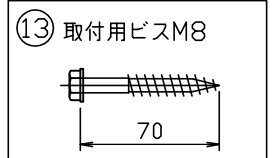

160701

定格光束 1771lm

△ 安全上のご注意

- 防雨形器具ですが、風呂場等の湿気の多い場所には取付け出来ません。感電・火災の原因となることがあります。
- 振動や衝撃のある場所、冠水のおそれのある場所には取付けないでください。落下・感電・火災の原因となることがあります。
- ポール等は器具質量や風圧力に耐える場所（基礎等）に設置してください。設置に不備があるとポール倒れ・器具落下の原因となることがあります。

品番	品名	材質	数量	摘要
第三角法	作図	開発部	単位	mm
			mm	尺度
				質量
				13 kg

カタログ番号	H4261B	型番	B7HG-03B2-1B
--------	--------	----	--------------

※本品の規格および外観は改良のため予告なしに変更する事がありますので、あらかじめご了承ください。