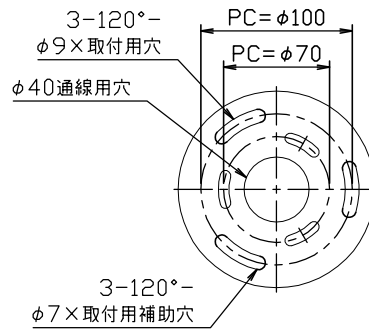

160701

定格光束 1771lm

△ 安全上のご注意

- 防雨形器具ですが、風呂場等の湿気の多い場所には取付け出来ません。感電・火災の原因となることがあります。
- 振動や衝撃のある場所、冠水のおそれのある場所には取付けないでください。落下・感電・火災の原因となることがあります。
- ポール等は器具質量や風圧力に耐える場所（基礎等）に設置してください。設置に不備があるとポール倒れ・器具落下の原因となることがあります。

器具タイプ
・ 防雨型
・ 電源電圧100V

IP65

適合光源
LED<3000K>
LED Ra80 17.6WX1

色種

13	取付用ネジ	SPC	3	M8
12	止水栓	ゴム	1	黒色
11	灯具本体固定ネジ	SUS	4	M8 六角穴付き
10	スタット	アルミ	1	黒色レザートーン塗装
9	固定ネジ	SUS	1	M10 六角穴付き
8	本体枠	アルミ	1	黒色レザートーン塗装
7	端子台	-	1	5P (アース付き)
6	ケーブルグランド	-	1	-
5	端子台	-	1	3P (アース付き)
4	電源トランス	-	1	100V 50/60Hz
3	本体	アルミ	1	黒色レザートーン塗装
2	ガラスカバー	ガラス	1	クリア
1	LEDユニット	-	1	17.6W (3000K)

品番	品名	材質	数量	摘要
第三角法	作図	開発部	単位	mm
			mm	尺度
				質量
				13 kg

カタログ番号	H4261B	型番	B7HG-03B2-1B
--------	--------	----	--------------

※本品の規格および外観は改良のため予告なしに変更する事がありますので、あらかじめご了承ください。