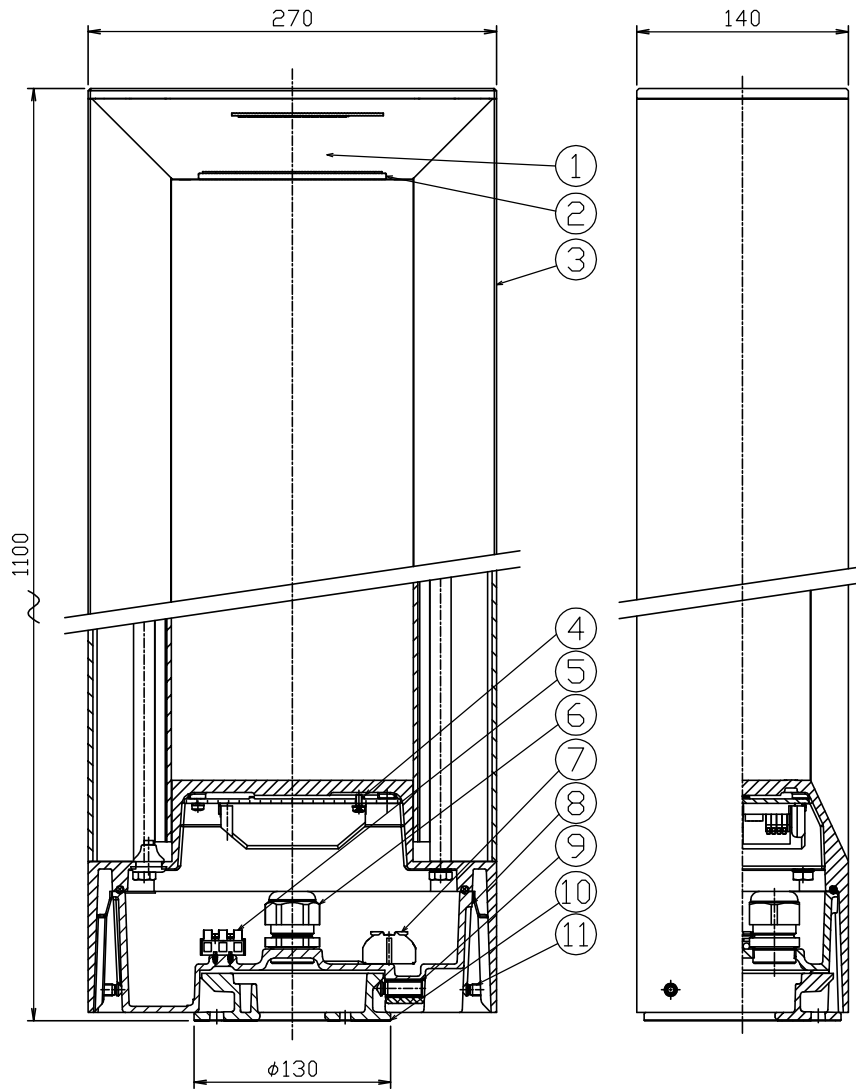

160701

定格光束 1771lm

△ 安全上のご注意

- 防雨形器具ですが、風呂場等の湿気の多い場所には取付け出来ません。感電・火災の原因となることがあります。
- 振動や衝撃のある場所、冠水のおそれのある場所には取付けないでください。落下・感電・火災の原因となることがあります。
- ポール等は器具質量や風圧力に耐える場所（基礎等）に設置してください。設置に不備があるとポール倒れ・器具落下の原因となることがあります。

器具タイプ
・ 防雨型
・ 電源電圧100V

IP65

適合光源
LED<3000K>
LED Ra80 17.6WX1

色種

13	取付用ネジ	SPC	3	M8
12	止水栓	ゴム	1	黒色
11	灯具本体固定ネジ	SUS	4	M8 六角穴付き
10	スタット	アルミ	1	黒色レザートーン塗装
9	固定ネジ	SUS	1	M10 六角穴付き
8	本体枠	アルミ	1	黒色レザートーン塗装
7	端子台	-	1	5P (アース付き)
6	ケーブルグランド	-	1	-
5	端子台	-	1	3P (アース付き)
4	電源トランス	-	1	100V 50/60Hz
3	本体	アルミ	1	黒色レザートーン塗装
2	ガラスカバー	ガラス	1	クリア
1	LEDユニット	-	1	17.6W (3000K)

品番	品名	材質	数量	摘要
第三角法	作図	開発部	単位	mm
			mm	尺度
				質量
				13 kg

カタログ番号	H4261B	型番	B7HG-03B2-1B
--------	--------	----	--------------

※本品の規格および外観は改良のため予告なしに変更する事がありますので、あらかじめご了承ください。