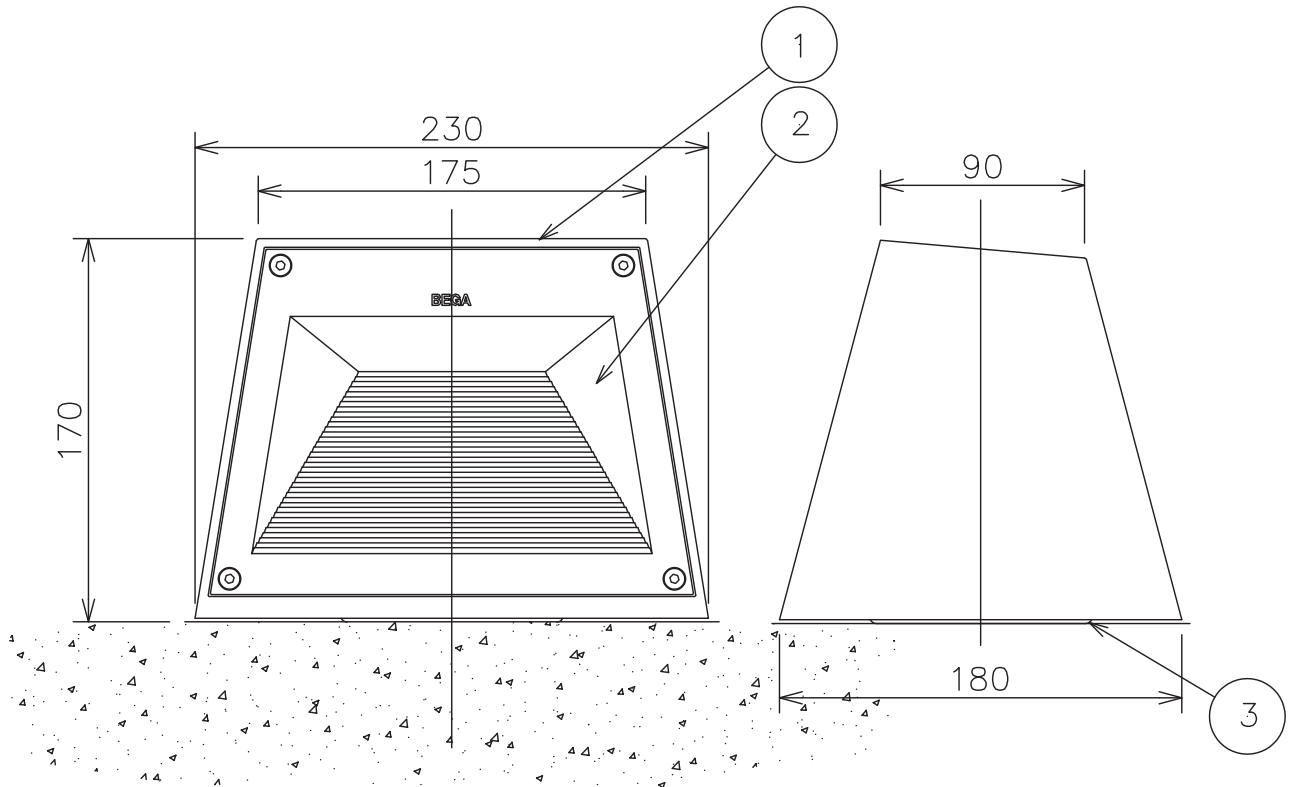

231120

180619

安全上のご注意

- 防雨形器具ですが、風呂場等の湿気の多い場所には取付け出来ません。感電・火災の原因となることがあります。
- 振動や衝撃のある場所、冠水のおそれのある場所には取付けないでください。落下・感電・火災の原因となることがあります。
- ポール等は器具質量や風圧力に耐える場所（基礎等）に設置してください。設置に不備がありますとポール倒れ・器具落下の原因となることがあります。

7																				
6																				
5																				
4																				
3	取付板	ADC	1	黒色塗装																
2	カバーガラス	強化ガラス	1	クリア																
1	本体	ADC	1	黒色塗装																
品番	品名	材質	数量	摘要							カタログ番号	H4277B	型番	B7HF-07B6-1B						
第三角法	作図	開発	単位	mm	尺度	—	質量	2.6 kg												