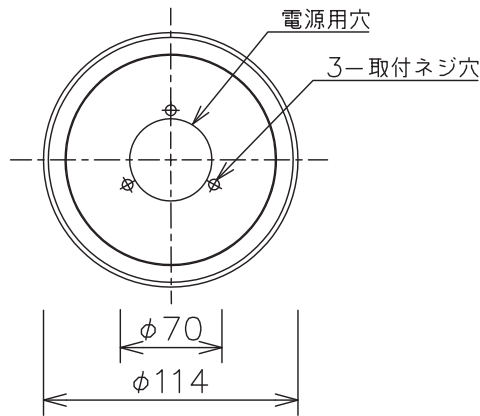

231120

180619

安全上のご注意

- 防雨形器具ですが、風呂場等の湿気の多い場所には取付け出来ません。感電・火災の原因となることがあります。
- 振動や衝撃のある場所、冠水のおそれのある場所には取付けないでください。落下・感電・火災の原因となることがあります。
- ポール等は器具質量や風圧力に耐える場所（基礎等）に設置してください。設置に不備がありますとポール倒れ・器具落下の原因となることがあります。

7																				
6																				
5																				
4																				
3	取付板	ADC	1	黒色塗装																
2	カバーガラス	強化ガラス	1	クリア																
1	本体	ADC	1	黒色塗装																
品番	品名	材質	数量	摘要							カタログ番号	H4277B	型番	B7HF-07B6-1B						
第三角法	作図	開発	単位	mm	尺度	—	質量	2.6 kg												