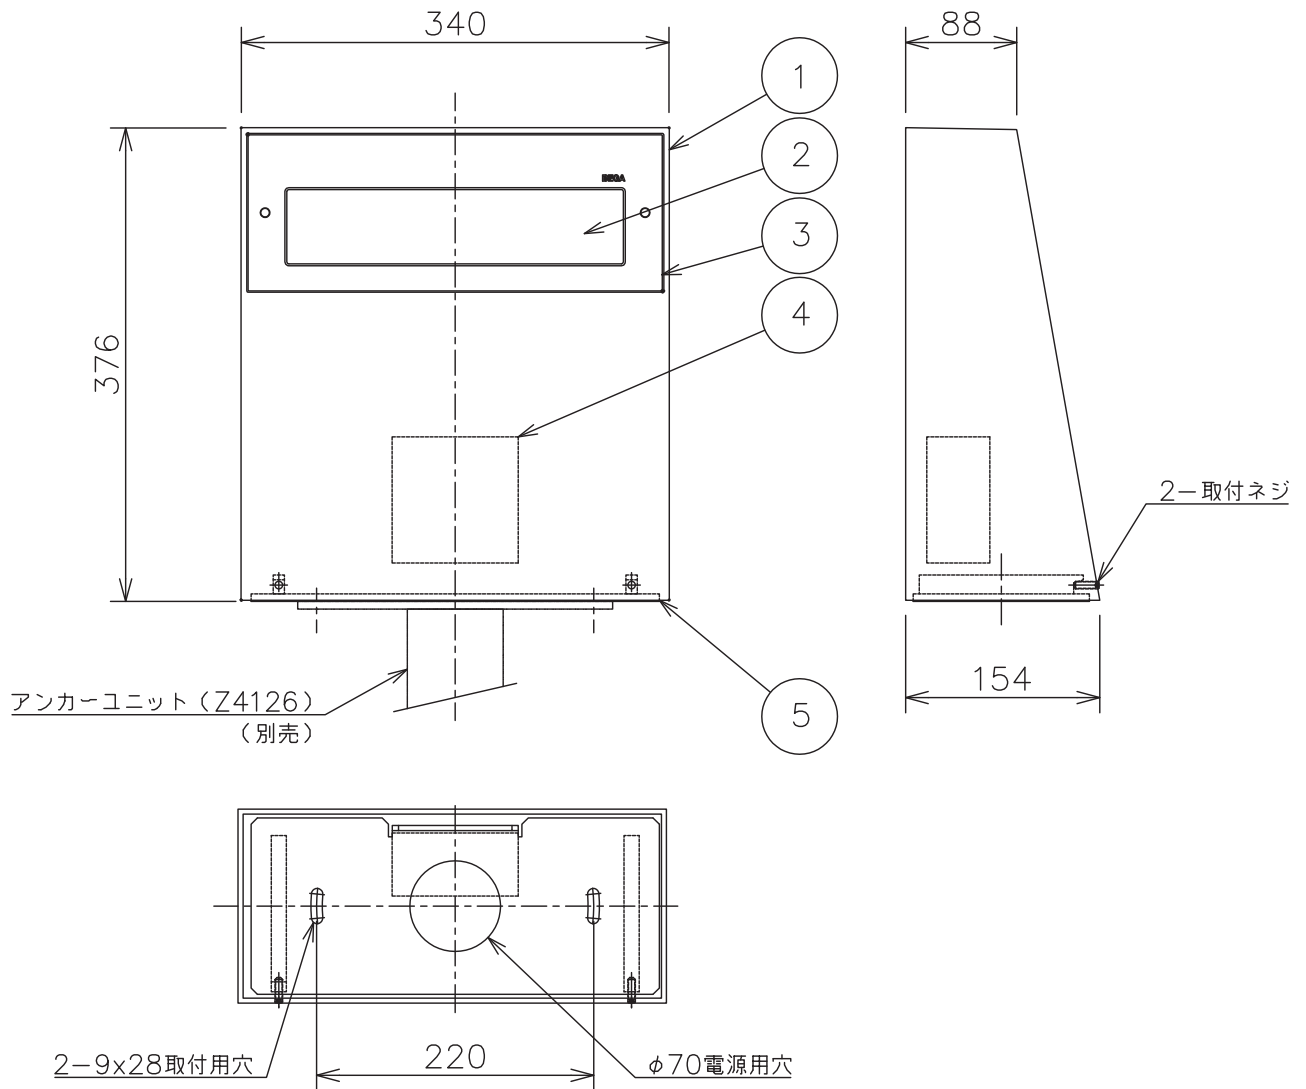

190515 231120

13					6					器具	・防雨形		
12					5	取付板	SPC	1	亜鉛メッキ	タイプ	・電源電圧100V		
11					4	ジョイントボックス	樹脂	1	—			IP65	
10					3	灯具カバー	ADC	1	黒色塗装	適合			
9					2	カバーガラス	ガラス	1	オパール	ランプ	LED (3000K) 12.2 WX1		
8					1	本体	ADC	1	黒色塗装	色種			
7					品番	品名	材質	数量	摘要	カタログ	H4276B	型番	B7HF-06B9-1B
第三角法		作図	購買部	単位	mm	尺度	—	質量	3.0 kg	番号			