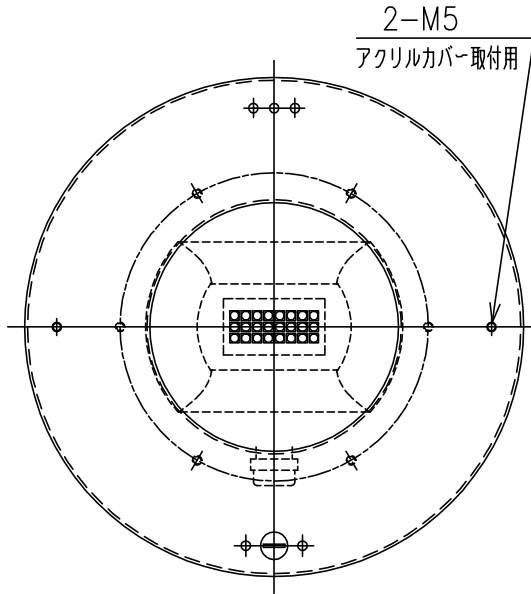

160701 170627 210107 231120

yamagiwa

9. 塩水、温泉水での使用はできません。

8. 点灯方向は必ず上図の方向になる様に本体を取り付けて下さい。

7. アクリルカバー (Z4256C: 別売)

6. 必ず水中で水深5m以内で使用してください。(空気中での点灯はランプ破損及びパッキン劣化の原因となります)

5. トランス (Z1246) は、別図参照ください。

4. 灯具付属ケーブルの切断や延長は行わないでください。

3. 本商品は、電気設備技術基準、内線規程に準じた設備工事を行ってください。

2. 灯具ボディ側グランド部 (品番: 7) より絶縁トランスまでのケーブルの長さは、最大50mまでです。

注記) 1. 必ずC種接地工事 (特別第3種接地工事) が必要です。

| カタログ番号 | 型番           | ケーブル長さ |
|--------|--------------|--------|
| J4801  | B7JW-00B7-10 | 10m付   |
| J4802  | B7JW-01B4-10 | 30m付   |
| J4803  | B7JW-02B1-10 | 50m付   |

△ 安全上のご注意

- 塩水、温泉水中に取付けないでください。感電・火災のおそれがあります。
- 温度が40℃以上の所に取付けないでください。感電・火災のおそれがあります。
- 限界水深は5mです。範囲以外の所に取付けないでください。感電・火災のおそれがあります。
- 空気中で点灯しないでください。ランプ破裂によるけがのおそれがあります。

|      |            |        |    |                   |
|------|------------|--------|----|-------------------|
| 11   | 設置ボディ      | SUS-P  | 1  |                   |
| 10   | パッキン       | EPT    | 1組 | t6 黒色             |
| 9    | 袋ナット       | SUS-B  | 1  | M5                |
| 8    | カバープレート    | SUS-P  | 1  |                   |
| 7    | グランド       | SUS-B  | 1  | Pg13.5            |
| 6    | LEDユニット    |        | 1  | 24V 15.5W (3000K) |
| 5    | カバーガラス     | 強化ガラス  | 1  | t4 クリア            |
| 4    | カバーガラスパッキン | シリコンゴム | 1  |                   |
| 3    | 灯具ボディ      | SUS-P  | 1  |                   |
| 2    | フランジ       | SUS-P  | 1  |                   |
| 1    | 六角ボルト      | SUS-B  | 6  | M6                |
| 品番   | 品名         | 材質     | 数量 | 摘要                |
| 第三角法 | 作図         | KI     | 単位 | mm 尺度             |
|      |            |        |    | 質量 3.0 kg         |