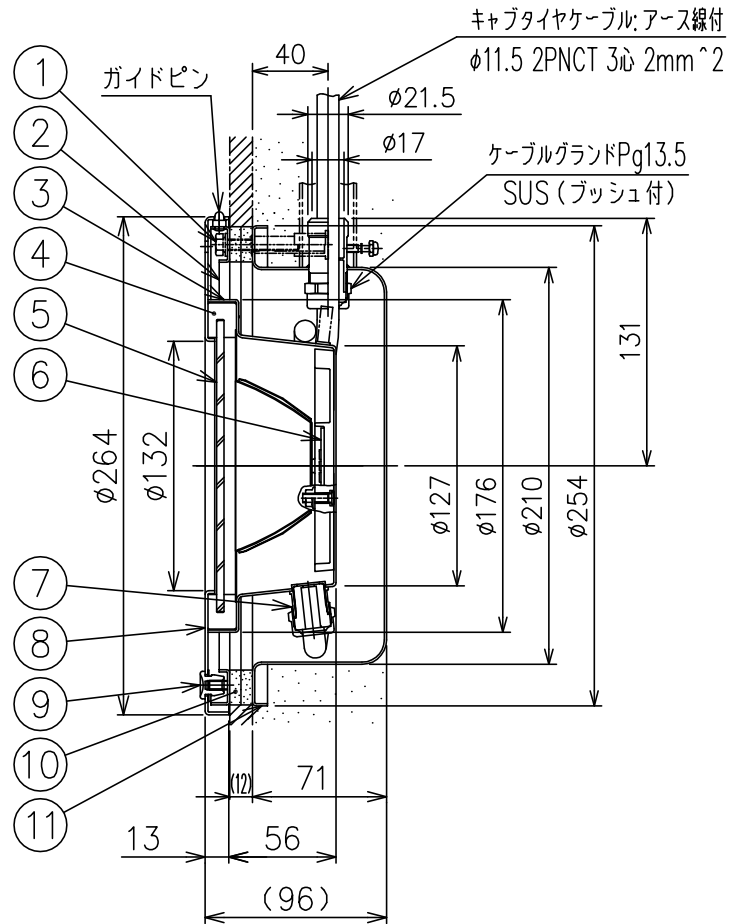

160701 170627 210107 231120

yamagiwa

9. 塩水、温泉水での使用はできません。

8. 点灯方向は必ず上図の方向になる様に本体を取り付けて下さい。

7. アクリルカバー (Z4256C: 別売)

6. 必ず水中で水深5m以内で使用してください。(空気中での点灯はランプ破損及びパッキン劣化の原因となります)

5. トランス (Z1246) は、別図参照ください。

4. 灯具付属ケーブルの切断や延長は行わないでください。

3. 本商品は、電気設備技術基準、内線規程に準じた設備工事を行ってください。

2. 灯具ボディ側グランド部 (品番: 7) より絶縁トランスまでのケーブルの長さは、最大50mまでです。

注記) 1. 必ずC種接地工事 (特別第3種接地工事) が必要です。

| カタログ番号 | 型番           | ケーブル長さ |
|--------|--------------|--------|
| J4801  | B7JW-00B7-10 | 10m付   |
| J4802  | B7JW-01B4-10 | 30m付   |
| J4803  | B7JW-02B1-10 | 50m付   |

△ 安全上のご注意

- 塩水、温泉水中に取付けないでください。感電・火災のおそれがあります。
- 温度が40℃以上の所に取付けないでください。感電・火災のおそれがあります。
- 限界水深は5mです。範囲以外の所に取付けないでください。感電・火災のおそれがあります。
- 空気中で点灯しないでください。ランプ破裂によるけがのおそれがあります。

|      |            |        |    |                   |
|------|------------|--------|----|-------------------|
| 11   | 設置ボディ      | SUS-P  | 1  |                   |
| 10   | パッキン       | EPT    | 1組 | t6 黒色             |
| 9    | 袋ナット       | SUS-B  | 1  | M5                |
| 8    | カバープレート    | SUS-P  | 1  |                   |
| 7    | グランド       | SUS-B  | 1  | Pg13.5            |
| 6    | LEDユニット    |        | 1  | 24V 15.5W (3000K) |
| 5    | カバーガラス     | 強化ガラス  | 1  | t4 クリア            |
| 4    | カバーガラスパッキン | シリコンゴム | 1  |                   |
| 3    | 灯具ボディ      | SUS-P  | 1  |                   |
| 2    | フランジ       | SUS-P  | 1  |                   |
| 1    | 六角ボルト      | SUS-B  | 6  | M6                |
| 品番   | 品名         | 材質     | 数量 | 摘要                |
| 第三角法 | 作図         | KI     | 単位 | mm 尺度             |
|      |            |        |    | 質量 3.0 kg         |

|        |                                  |
|--------|----------------------------------|
| 器具タイプ  | 水中埋込型                            |
| IPX8   |                                  |
| 使用光源   | LED 電球色タイプ (3000K)<br>Ra80 15.5W |
| 色種     |                                  |
| カタログ番号 | 上記参照                             |
| 型番     | 上記参照                             |