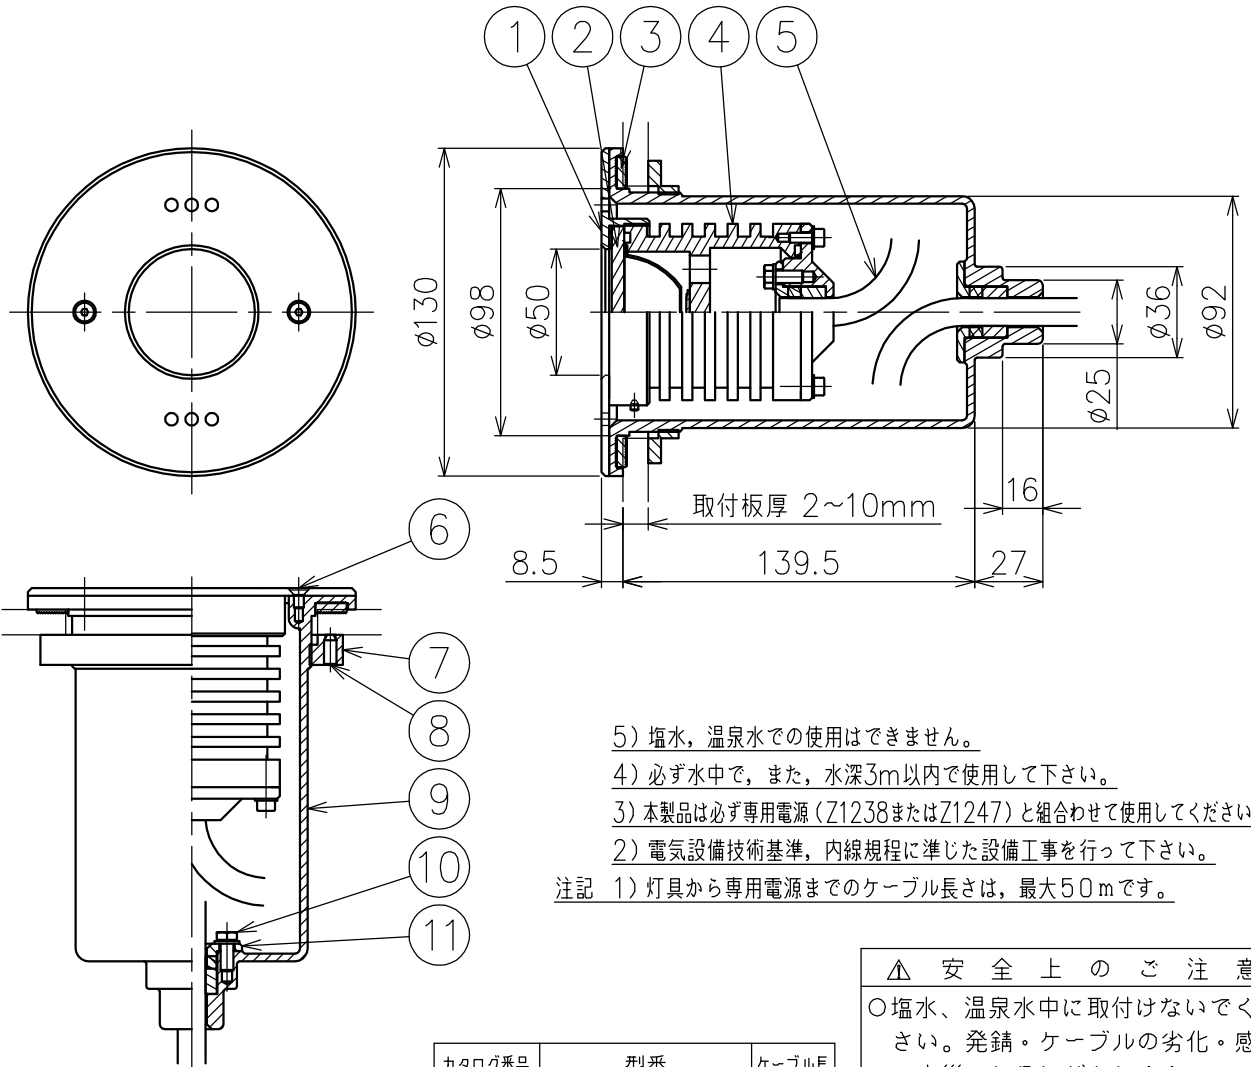

切込寸法

- 5) 塩水, 温泉水での使用はできません。
 - 4) 必ず水中で, また, 水深3m以内で使用して下さい。
 - 3) 本製品は必ず専用電源 (Z1238またはZ1247) と組合わせて使用して下さい。
 - 2) 電気設備技術基準, 内線規程に準じた設備工事を行って下さい。
- 注記 1) 灯具から専用電源までのケーブル長さは, 最大50mです。

同梱品

- ・六角レンチ2.5mm/1ヶ
- ・設置ボディナット用専用レンチ/1ヶ

カタログ番号	型番	ケーブル長
J-225	60JW-10B4-10	10m
J-226	60JW-11B1-10	30m
J-227	60JW-12B9-10	50m

△ 安全上のご注意

- 塩水、温泉水中に取付けないでください。発錆・ケーブルの劣化・感電・火災のおそれがあります。
- 水温が45℃以上の所に取付けないでください。感電・火災のおそれがあります。
- 水深3m以上の所に取付けないでください。感電・火災のおそれがあります。
- 空气中で点灯しないでください。温度上昇によりランプ短寿命のおそれがあります。

器具タイプ	・水中形 ・FRP、ステンレスプール用
適合ランプ	高出力LED 13W 電球色タイプ X 1 (3000K)
色種	

品番	品名	材質	数量	摘要	カタログ番号	上記	型番	上記
第三角法	作図	ki	単位	mm	尺度	—	質量	3.9 kg (ケーブルは含まず)

※本品の規格および外観は改良のため予告なしに変更する事がありますので、あらかじめご了承ください。

210107

100716