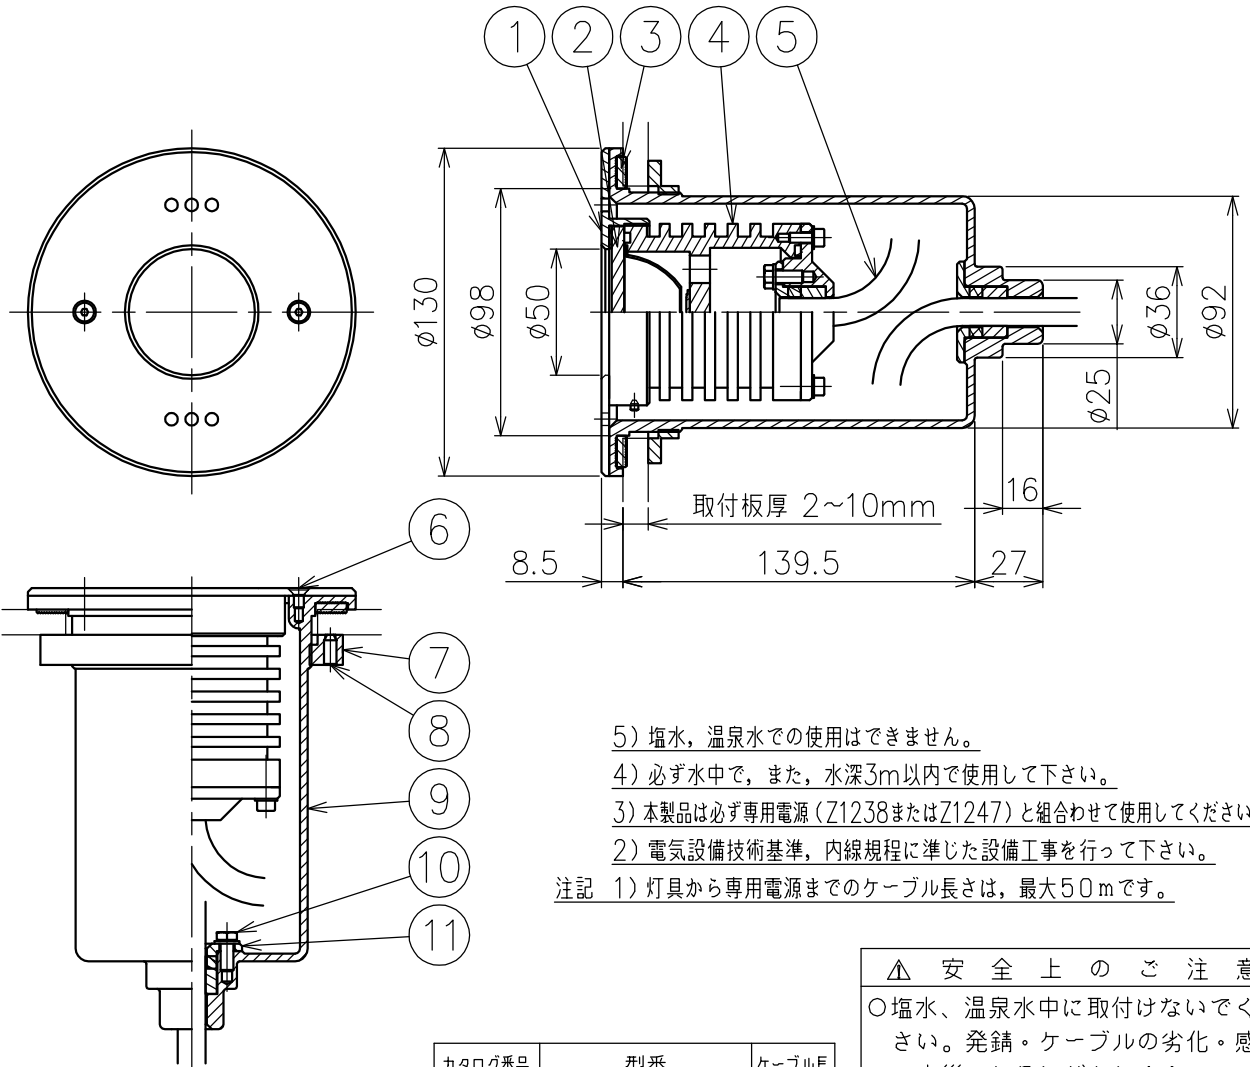

切込寸法

- 5) 塩水, 温泉水での使用はできません。
- 4) 必ず水中で, また, 水深3m以内で使用して下さい。
- 3) 本製品は必ず専用電源 (Z1238またはZ1247) と組合わせて使用して下さい。
- 2) 電気設備技術基準, 内線規程に準じた設備工事を行って下さい。

注記 1) 灯具から専用電源までのケーブル長さは, 最大50mです。

同梱品

- ・六角レンチ2.5mm/1ヶ
- ・設置ボディナット用専用レンチ/1ヶ

カタログ番号	型番	ケーブル長
J-225	60JW-10B4-10	10m
J-226	60JW-11B1-10	30m
J-227	60JW-12B9-10	50m

△ 安全上のご注意

- 塩水、温泉水中に取付けないでください。発錆・ケーブルの劣化・感電・火災のおそれがあります。
- 水温が45℃以上の所に取付けないでください。感電・火災のおそれがあります。
- 水深3m以上の所に取付けないでください。感電・火災のおそれがあります。
- 空气中で点灯しないでください。温度上昇によりランプ短寿命のおそれがあります。

器具タイプ	・水中形 ・FRP、ステンレスプール用
適合ランプ	高出力LED 13W 電球色タイプ X 1 (3000K)
色種	

品番	品名	材質	数量	摘要	カタログ番号	上記	型番	上記
第三角法	作図	ki	単位	mm	尺度	—	質量	3.9 kg (ケーブルは含まず)

※本品の規格および外観は改良のため予告なしに変更する事がありますので、あらかじめご了承ください。

210107

100716