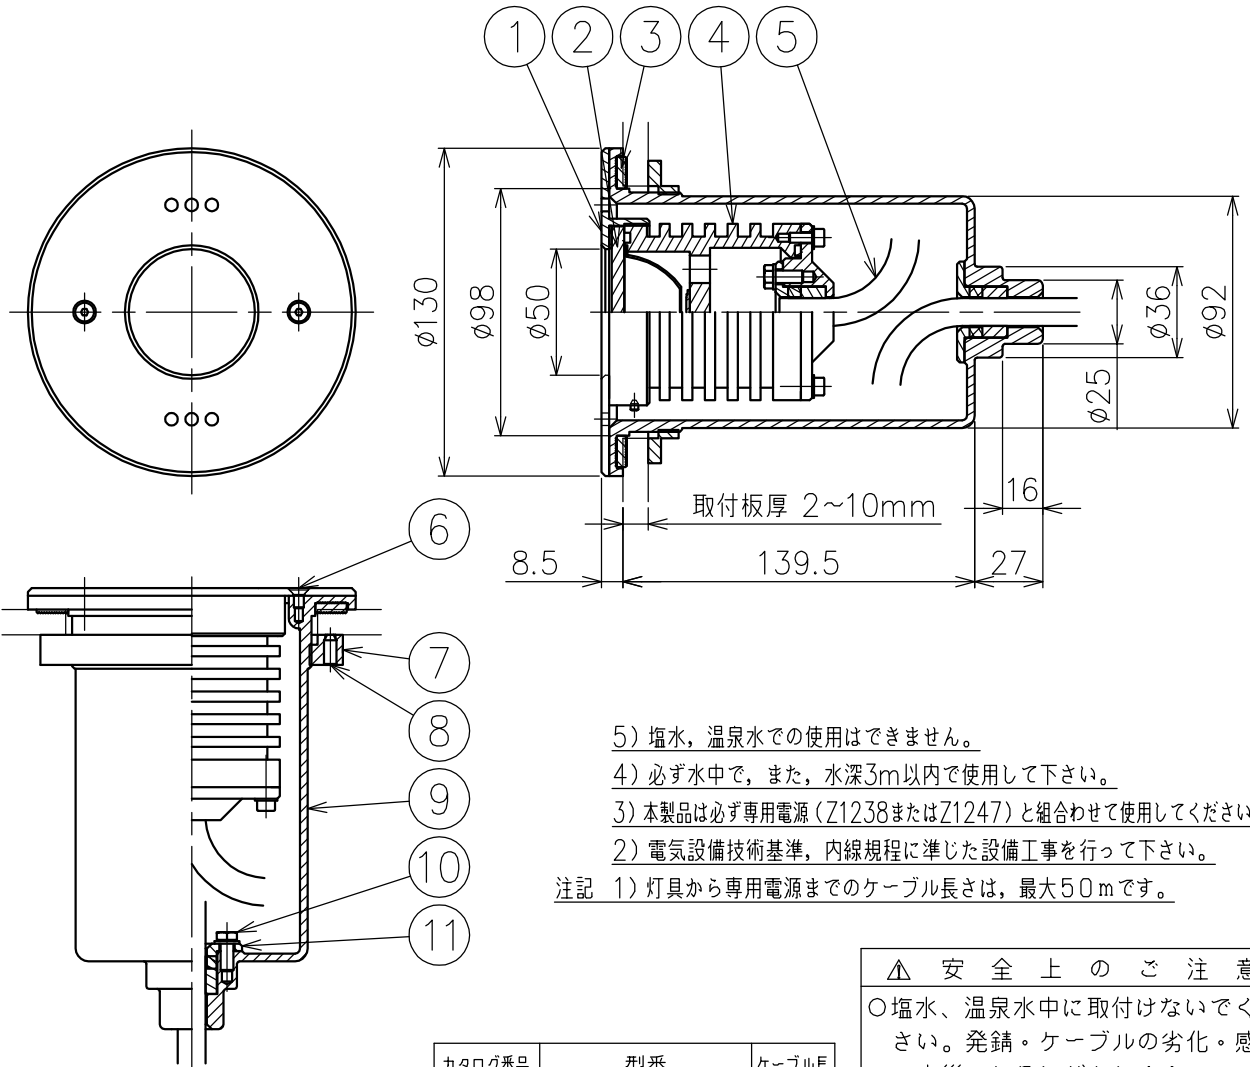

切込寸法

- 5) 塩水, 温泉水での使用はできません。
  - 4) 必ず水中で, また, 水深3m以内で使用して下さい。
  - 3) 本製品は必ず専用電源 (Z1238またはZ1247) と組合わせて使用して下さい。
  - 2) 電気設備技術基準, 内線規程に準じた設備工事を行って下さい。
- 注記 1) 灯具から専用電源までのケーブル長さは, 最大50mです。

同梱品

- ・六角レンチ2.5mm/1ヶ
- ・設置ボディナット用専用レンチ/1ヶ

カタログ番号	型番	ケーブル長
J-225	60JW-10B4-10	10m
J-226	60JW-11B1-10	30m
J-227	60JW-12B9-10	50m

品番	品名	材質	数量	摘要
11	ケーブルグラウンド	SUS	1	
10	ケーブルグラウンド取付ネジ	SUS	2	M5
9	設置ボディ	SUS	1	
8	ゆるみ防止ネジ	SUS	1	M5
7	設置ボディナット	SUS	1	
6	灯具取付ネジ	SUS	2	M4
5	キャブタイヤケーブル	クロロレンゴム	1	2PNCT 2mm <sup>2</sup> X3心
4	灯具ボディ	SUS	1	
3	設置ボディパッキン	EPDMゴム	1	黒色
2	カバーガラス	強化ガラス	1	クリア
1	前面カバー	SUS	1	磨き仕上