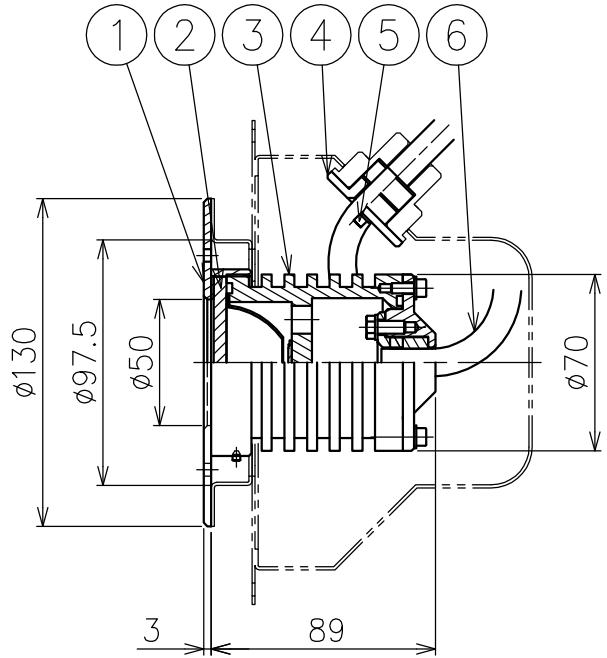

210107

100716

設置ボディ : D1011

- 5) 塩水, 温泉水での使用はできません。
- 4) 必ず水中で, また, 水深3m以内で使用して下さい。
- 3) 本製品は必ず専用電源 (Z1238またはZ1247) と組合わせて使用して下さい。
- 2) 電気設備技術基準, 内線規程に準じた設備工事を行って下さい。

注記 1) 灯具から専用電源までのケーブル長さは, 最大50mです。

同梱品

・六角レンチ2.5mm/1ヶ

カタログ番号	型番	ケーブル長
J-219	60JW-04B7-10	10m
J-220	60JW-05B4-10	30m
J-221	60JW-06B1-10	50m

△ 安全上のご注意

- 塩水、温泉水中に取付けないでください。発錆・ケーブルの劣化・感電・火災のおそれがあります。
- 水温が45℃以上の所に取付けないでください。感電・火災のおそれがあります。
- 水深3m以上の所に取付けないでください。感電・火災のおそれがあります。
- 空气中で点灯しないでください。温度上昇によりランプ短寿命のおそれがあります。

7	灯具取付ネジ	SUS	2	M4
6	キャブタイヤケーブル	クロロレンゴム	1	2PNCT 2mm <sup>2</sup> ×3心
5	ケーブルグラウンド取付ネジ	SUS	2	M5
4	ケーブルグラウンド	SUS	1	
3	灯具ボディ	SUS	1	
2	カバーガラス	強化ガラス	1	クリア
1	前面カバー	SUS	1	磨き仕上

器具タイプ	水中形 ・コンクリートプール用
適合ランプ	高出力LED 13W 電球色タイプ X 1 (3000K)
色種	

品番	品名	材質	数量	摘要				カタログ番号	上記	型番	上記
第三角法	作図	ki	単位	mm	尺度	—	質量	1.6 kg (ケーブルは含まず)			

※本品の規格および外観は改良のため予告なしに変更する事がありますので、あらかじめご了承ください。