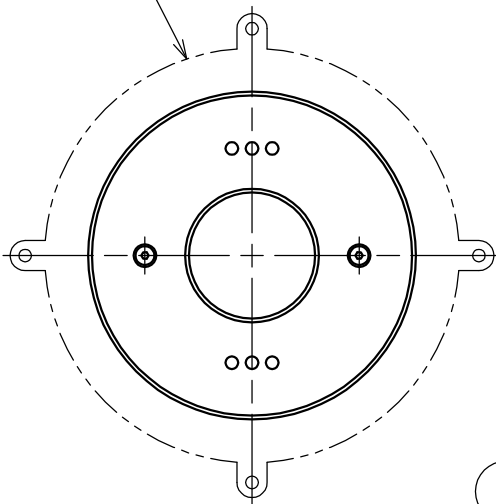

210107

100716

設置ボディ : D1011

- 5) 塩水, 温泉水での使用はできません。
- 4) 必ず水中で, また, 水深3m以内で使用して下さい。
- 3) 本製品は必ず専用電源 (Z1238またはZ1247) と組合わせて使用して下さい。
- 2) 電気設備技術基準, 内線規程に準じた設備工事を行って下さい。

注記 1) 灯具から専用電源までのケーブル長さは, 最大50mです。

同梱品

・六角レンチ2.5mm/1ヶ

カタログ番号	型番	ケーブル長
J-219	60JW-04B7-10	10m
J-220	60JW-05B4-10	30m
J-221	60JW-06B1-10	50m

△ 安全上のご注意

- 塩水、温泉水中に取付けないでください。発錆・ケーブルの劣化・感電・火災のおそれがあります。
- 水温が45℃以上の所に取付けないでください。感電・火災のおそれがあります。
- 水深3m以上の所に取付けないでください。感電・火災のおそれがあります。
- 空气中で点灯しないでください。温度上昇によりランプ短寿命のおそれがあります。

7	灯具取付ネジ	SUS	2	M4
6	キャブタイヤケーブル	クロロレンゴム	1	2PNCT 2mm <sup>2</sup> ×3心
5	ケーブルグラウンド取付ネジ	SUS	2	M5
4	ケーブルグラウンド	SUS	1	
3	灯具ボディ	SUS	1	
2	カバーガラス	強化ガラス	1	クリア
1	前面カバー	SUS	1	磨き仕上

器具タイプ	水中形 ・コンクリートプール用
適合ランプ	高出力LED 13W 電球色タイプ X 1 (3000K)
色種	

品番	品名	材質	数量	摘要				カタログ番号	上記	型番	上記
第三角法	作図	ki	単位	mm	尺度	—	質量	1.6 kg (ケーブルは含まず)			

※本品の規格および外観は改良のため予告なしに変更する事がありますので、あらかじめご了承ください。