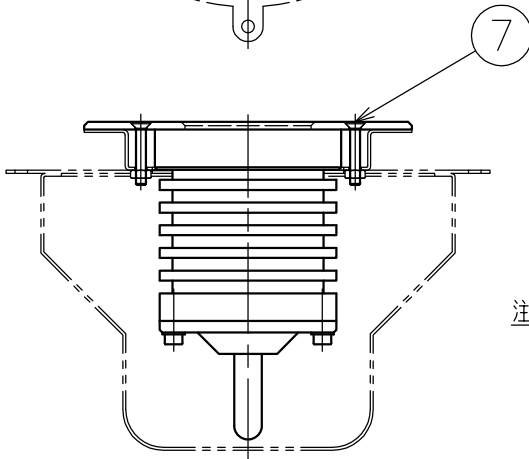

210107

100716

設置ボディ : D1011

- 5) 塩水, 温泉水での使用はできません。
- 4) 必ず水中で, また, 水深3m以内で使用して下さい。
- 3) 本製品は必ず専用電源 (Z1238またはZ1247) と組合わせて使用して下さい。
- 2) 電気設備技術基準, 内線規程に準じた設備工事を行って下さい。

注記 1) 灯具から専用電源までのケーブル長さは, 最大50mです。

同梱品

・六角レンチ2.5mm/1ヶ

カタログ番号	型番	ケーブル長
J-219	60JW-04B7-10	10m
J-220	60JW-05B4-10	30m
J-221	60JW-06B1-10	50m

△ 安全上のご注意

- 塩水、温泉水中に取付けないでください。発錆・ケーブルの劣化・感電・火災のおそれがあります。
- 水温が45℃以上の所に取付けないでください。感電・火災のおそれがあります。
- 水深3m以上の所に取付けないでください。感電・火災のおそれがあります。
- 空气中で点灯しないでください。温度上昇によりランプ短寿命のおそれがあります。

7	灯具取付ネジ	SUS	2	M4
6	キャブタイヤケーブル	クロロレンゴム	1	2PNCT 2mm <sup>2</sup> ×3心
5	ケーブルグラウンド取付ネジ	SUS	2	M5
4	ケーブルグラウンド	SUS	1	
3	灯具ボディ	SUS	1	
2	カバーガラス	強化ガラス	1	クリア
1	前面カバー	SUS	1	磨き仕上

器具タイプ	水中形 ・コンクリートプール用
適合ランプ	高出力LED 13W 電球色タイプ X 1 (3000K)
色種	

品番	品名	材質	数量	摘要				カタログ番号	上記	型番	上記
第三角法	作図	ki	単位	mm	尺度	—	質量	1.6 kg (ケーブルは含まず)			

※本品の規格および外観は改良のため予告なしに変更する事がありますので、あらかじめご了承ください。