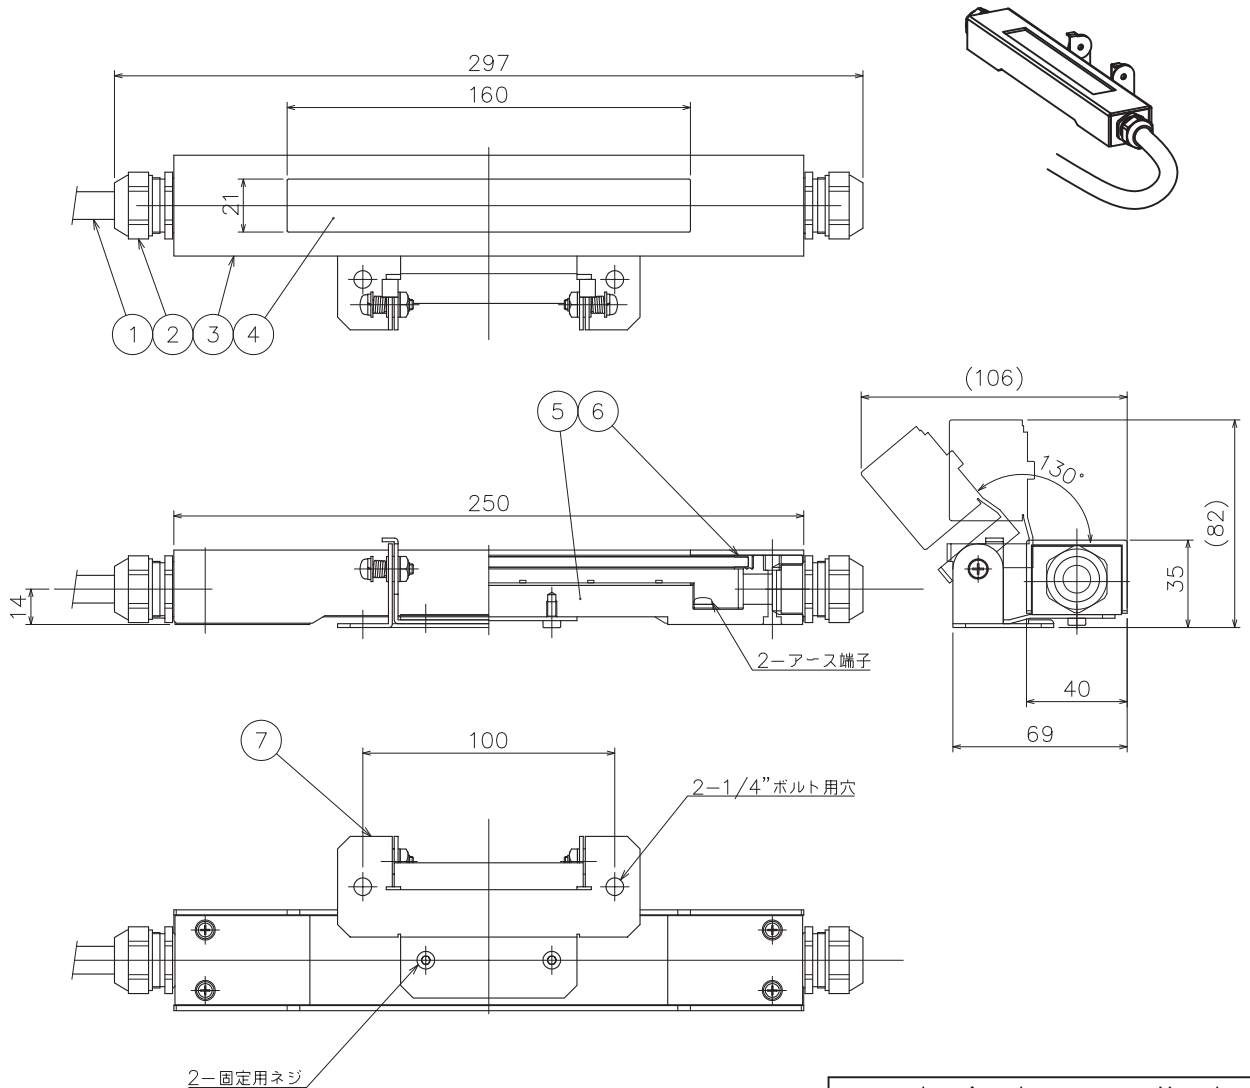

230712

190305

181126

180424

yamaqiwa

7) キャブタイヤケーブルは最長50mまでです。(特注対応)

6) 最大連結台数2台まで(特注対応)

5) 水深は50cm以内に設置してください。

4) 真水・一般水以外の水中(海水・温泉水)には設置しないでください。

3) LEDのバラツキにより商品ごとに明るさが異なる場合があります。

2) 必ずC種接地工事(特別第3種接地工事)が必要です。

注記1) 必ず専用電源ユニット(Z1247:別売)と合わせてご使用ください。

品番	品名	材質	数量	摘要
7	カドワカナグ	SUS	1	洗浄 3 ホンタイカバー SUS 1 ヘアライン仕上げ
6	パッキン	シリコン	1	半透明 2 ケーブルグランド BsBM 2
5	ホンタイ	BsBM	1	ニッケルメッキ 1 キャブタイヤケーブル 1 2PNCCT 2.0sq 3φ 10M
4	ガラスカバー	ガラス	1	フロスト

第三角法 作図 MS 単位 mm 尺度 質量 1.6kg (ケーブルは含まず)

△ 安全上のご注意

- 本器具を人の立ち入るおそれのある水中では使用しないで下さい。感電のおそれがあります。
- 塩水、温泉水中、腐食性ガスの発生する所に取付けないでください。感電・火災のおそれがあります。
- 周囲温度が0℃以下または40℃以上の所に取付けないでください。
- 限界水深は50cmです。範囲以外の所に取付けないでください。浸水による器具故障の原因となります。
- 器具のネジやケーブルグランドは緩めないで下さい。浸水による器具故障の原因となります。

器具
タイプ

・小型角形

IPX8

使用
光源

電球色タイプ(3000K) Ra90
LED 6Wタイプ

色種

カタログ
番号

T1145