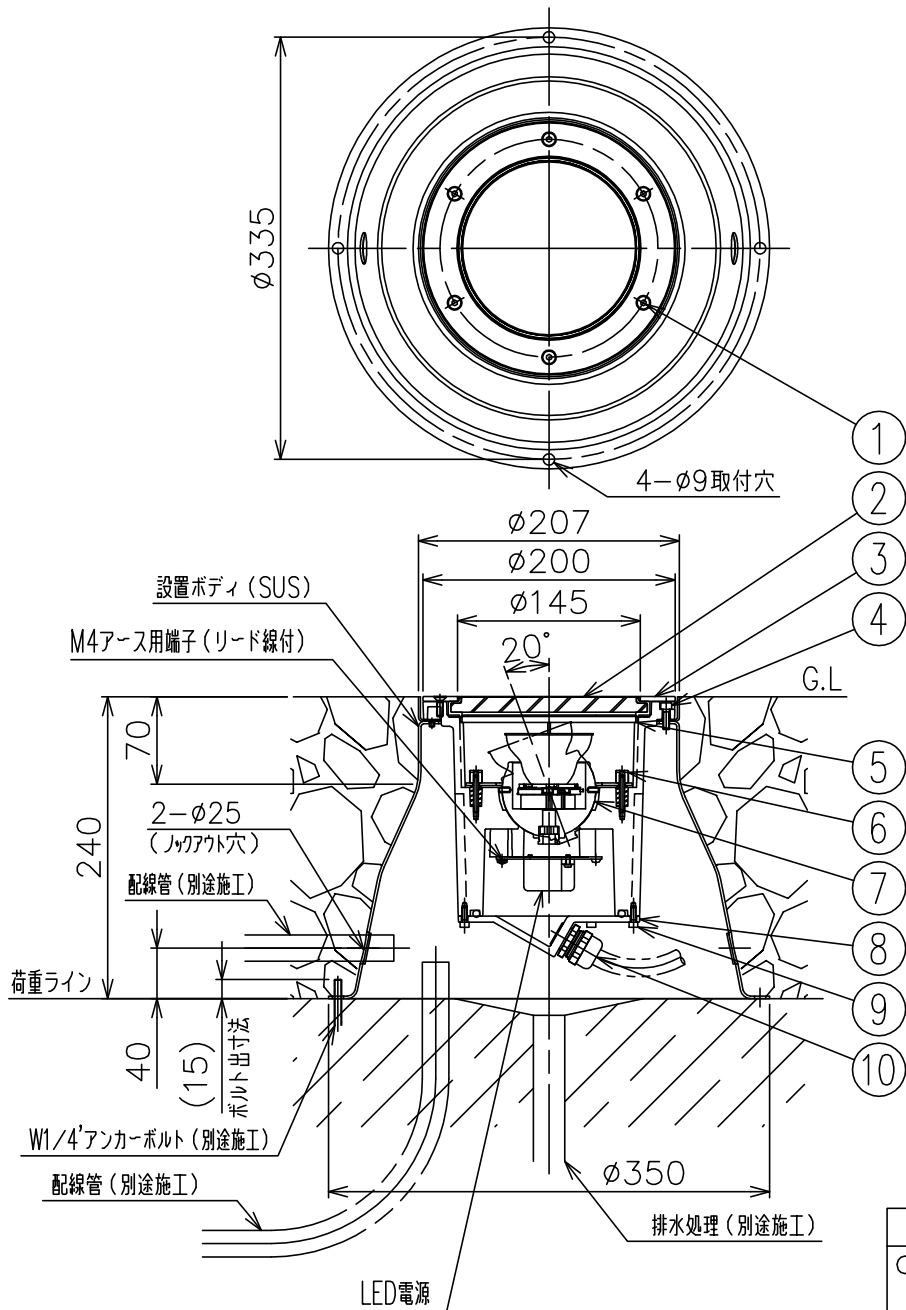

160401 170615 230905

yamagiwa

| 定格表  |             |
|------|-------------|
| 入力電圧 | AC100/200V  |
| 周波数  | 50/60Hz     |
| 入力電流 | 0.12A/0.07A |
| 消費電力 | 12.5W       |

「施工時のご注意」  
設置ボディ上端がGLライン (最終仕上面) より沈まないように施工してください。

「適合ケーブル」  
2PNCT クロロプレン  
キャブタイヤケーブル 3心  
 $\phi 9.4$  (0.75mm<sup>2</sup>)  
~ $\phi 13.0$  (3.5mm<sup>2</sup>)

同梱品  
・防水ブッシュ:  $\phi 13 \times 28$ /1ヶ  
・六角レンチ: 4MM/1ヶ・3MM/1ヶ

6. 設置は必ず水平面になる様に施工してください。
  5. 排水処理のレベルは、荷重ラインより下になるように施工して下さい。
  4. 設置ボディ内部に水の溜まらないよう必ず排水処理施工を行って下さい。
  3. 送り配線を行わない場合は、防水ブッシュで必ず片方のケーブルグランドを塞いで下さい。
  2. 適用コード $\phi 9.4$ mm (0.75mm<sup>2</sup>) ~  $\phi 13.0$ mm (3.5mm<sup>2</sup>) クロロプレンキャブタイヤケーブル (2PNCT, 3心) を使用してください。
- 注記) 1. 配光方向はカバー固定ネジ6ヶ所、カバー、カバーガラス、バッフルをはずして行ってください。